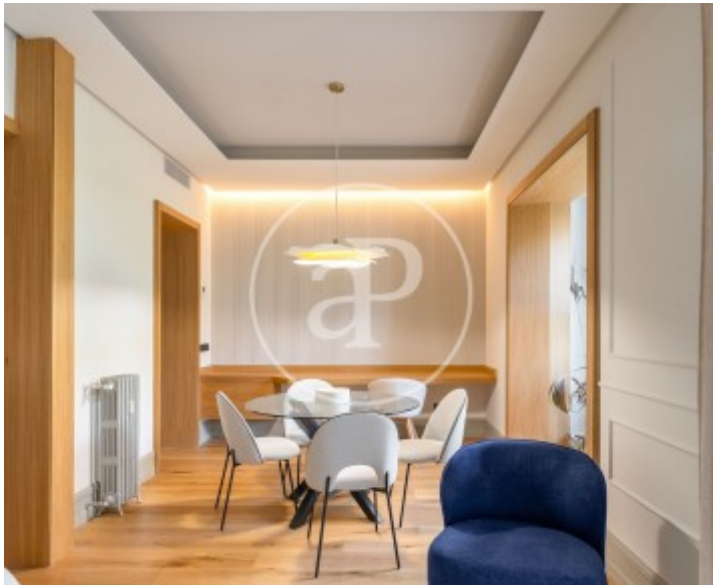

Ibiza, Madrid

REF. AM2510038