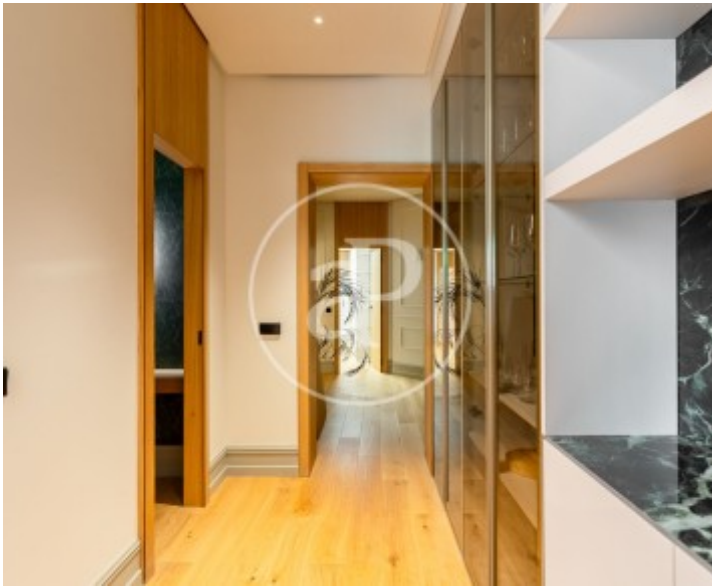

Ibiza, Madrid

REF. AM2510038

Die Daten der einzelnen Objekte sind nicht Bestandteil eines Angebotes oder Vertrages. Sie sollten die mündlichen oder schriftlichen Aussagen von aProperties in Bezug auf die Immobilie, ihren Zustand oder ihren Wert nicht als richtig oder sachlich betrachten. Die Fotos zeigen nur bestimmte Teile des Grundstücks, wie sie zum Zeitpunkt der Aufnahme waren. Die angegebenen Flächen, Maße und Entfernungen sind nur ungefähre Angaben und müssen vom Kunden überprüft werden. Computergenerierte Bilder sind nur ein Hinweis auf das mögliche Erscheinungsbild der Immobilie und können sich jederzeit ändern. Die Angaben zu einem Objekt können sich jederzeit ändern.