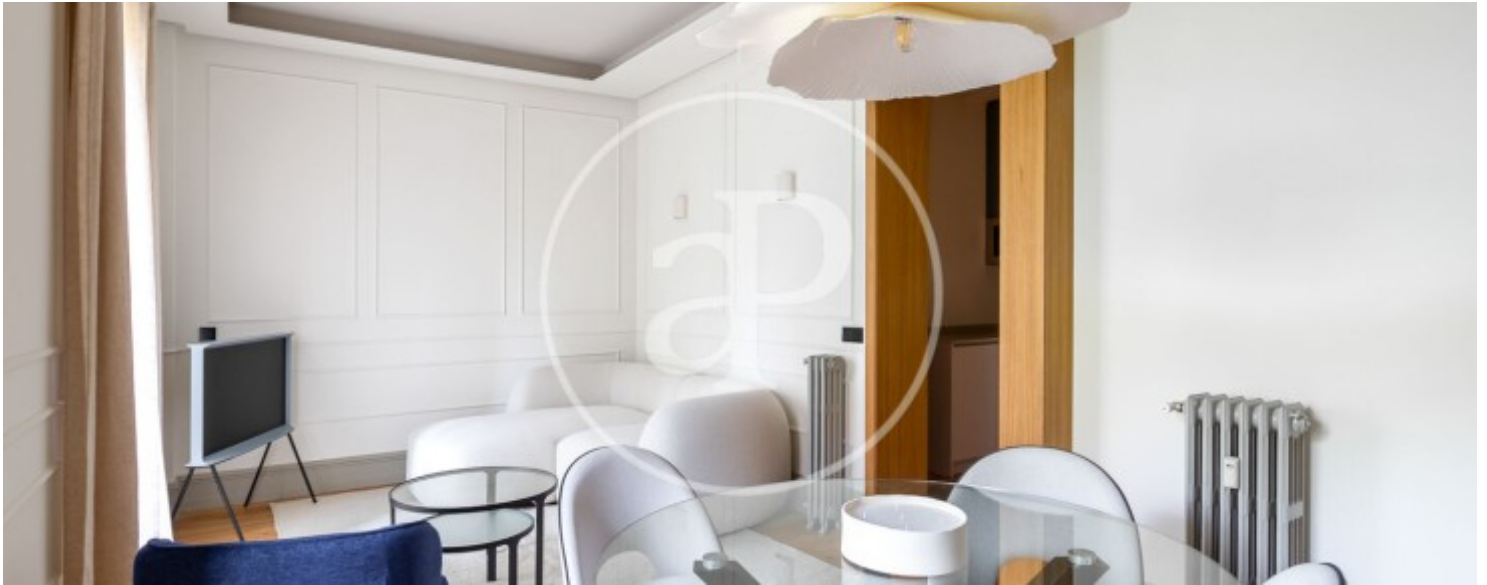

Ibiza, Madrid

REF. AM2510038