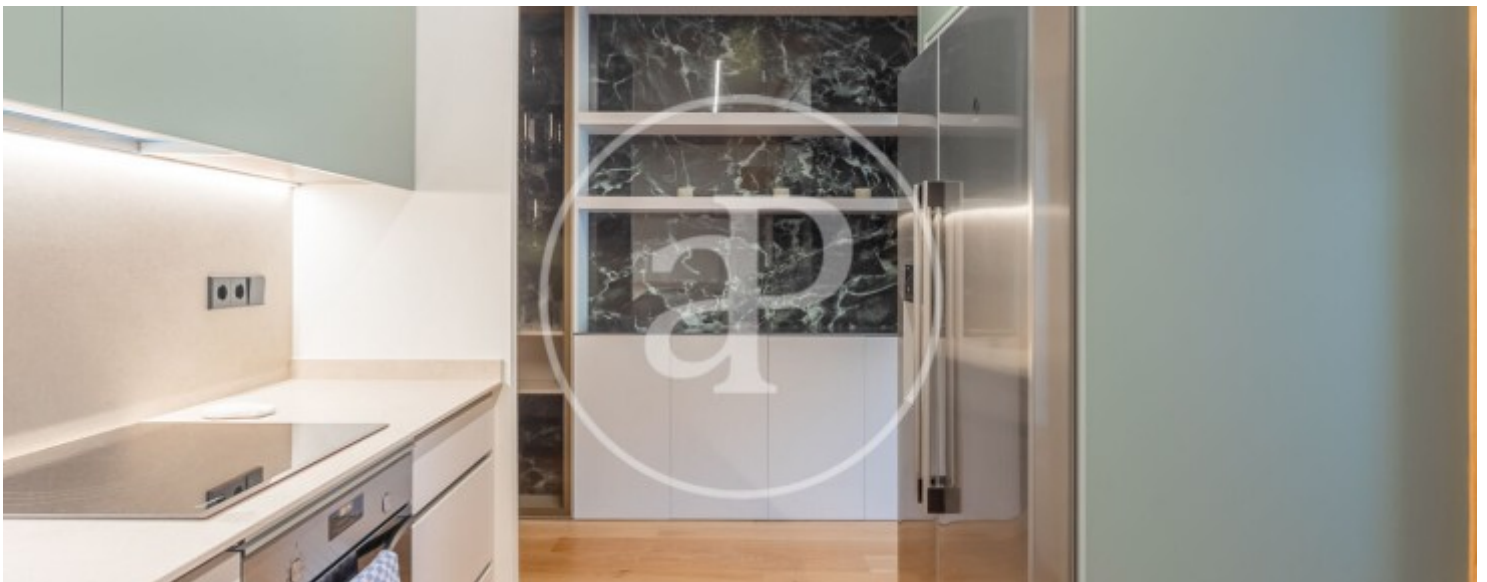

Ibiza, Madrid

REF. AM2510038