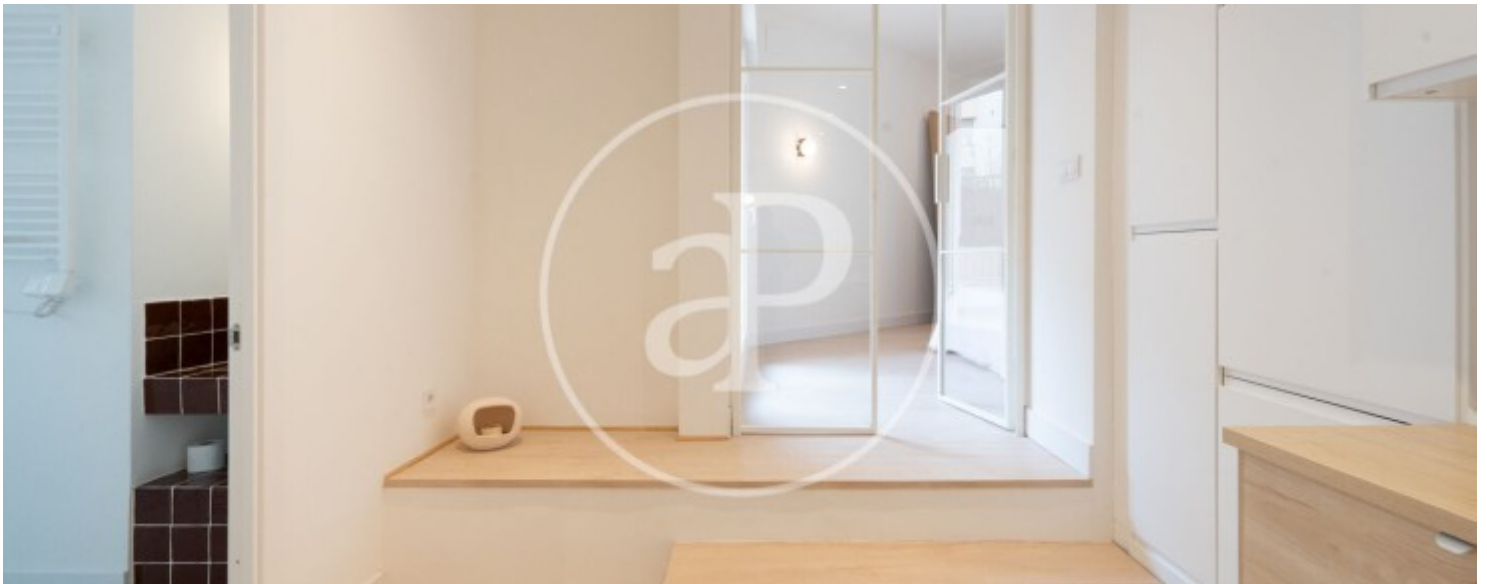

Guindalera, Madrid

REF. AM2606082