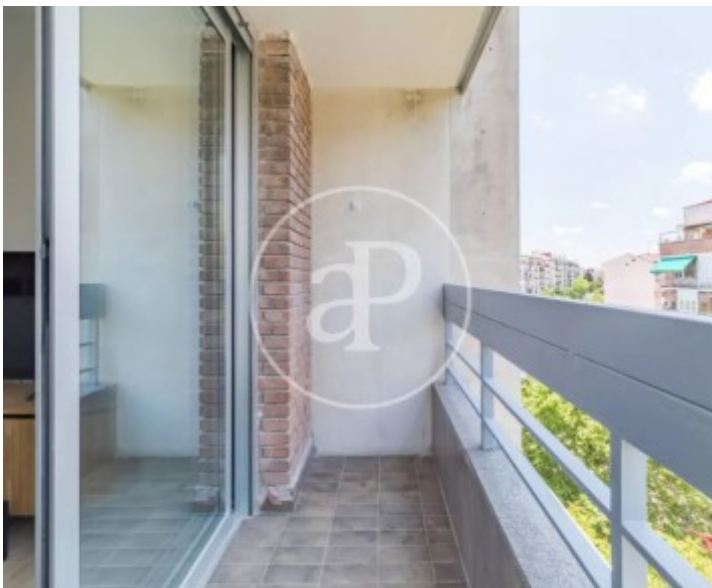

Guindalera, Madrid

REF. AM2604038