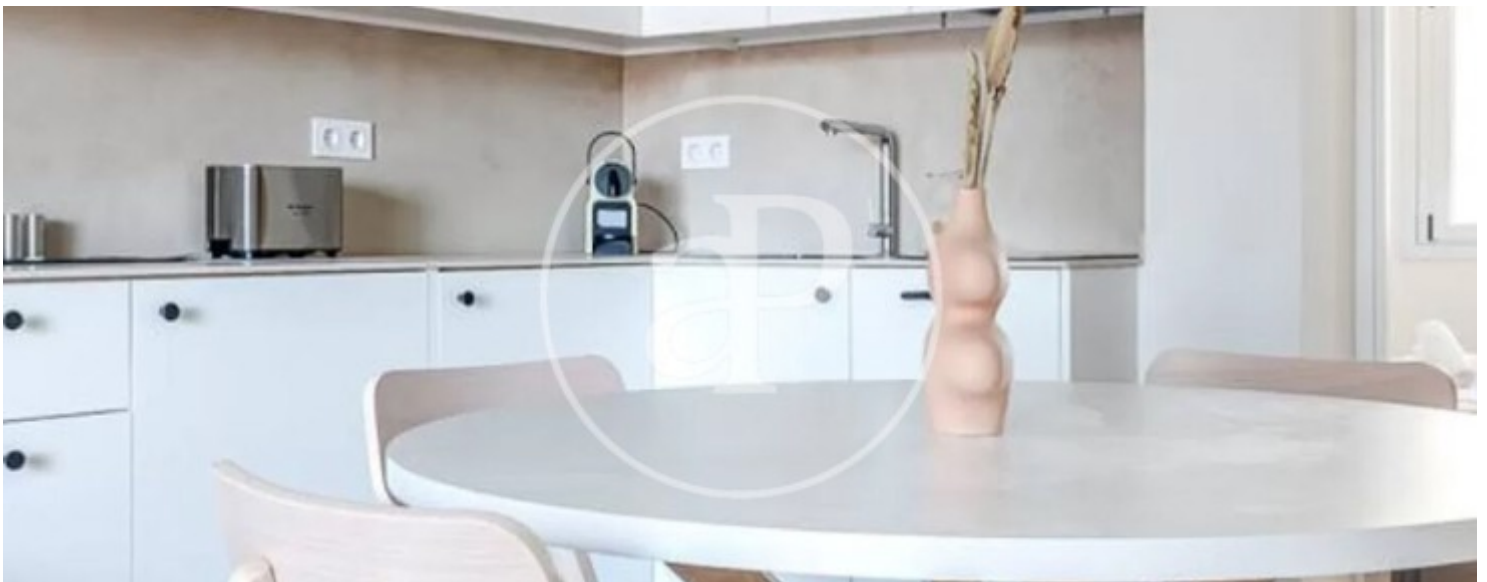

Guindalera, Madrid

REF. AM2604038