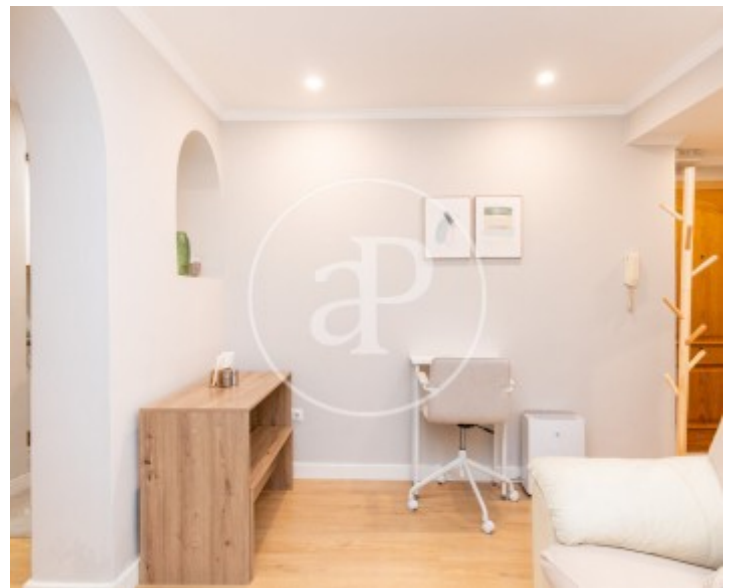

Guindalera, Madrid

REF. AM2602050