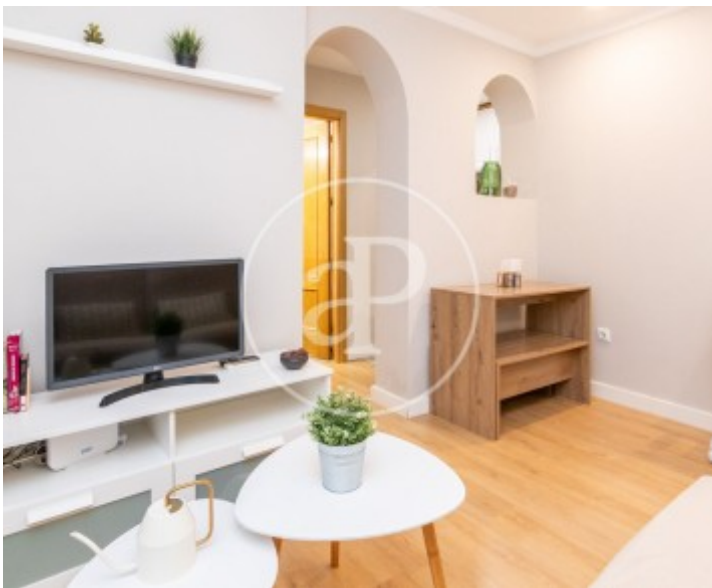

Guindalera, Madrid

REF. AM2602050