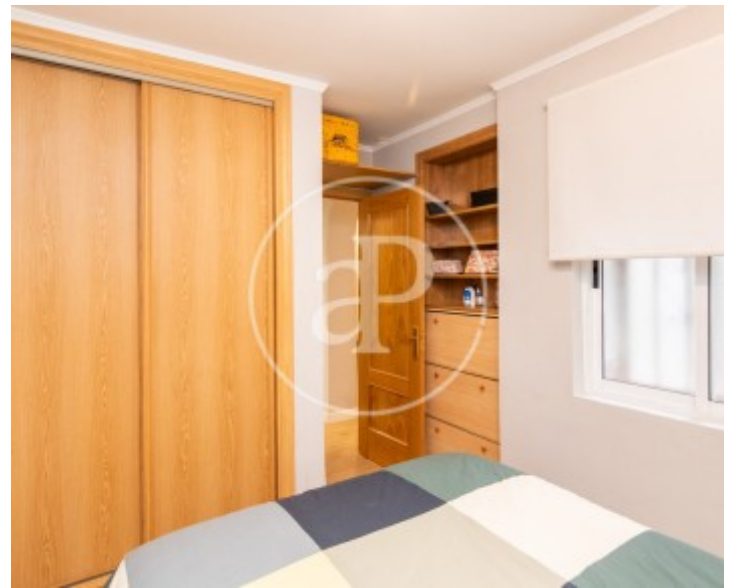

Guindalera, Madrid

REF. AM2602050

Die Daten der einzelnen Objekte sind nicht Bestandteil eines Angebotes oder Vertrages. Sie sollten die mündlichen oder schriftlichen Aussagen von aProperties in Bezug auf die Immobilie, ihren Zustand oder ihren Wert nicht als richtig oder sachlich betrachten. Die Fotos zeigen nur bestimmte Teile des Grundstücks, wie sie zum Zeitpunkt der Aufnahme waren. Die angegebenen Flächen, Maße und Entfernungen sind nur ungefähre Angaben und müssen vom Kunden überprüft werden. Computergenerierte Bilder sind nur ein Hinweis auf das mögliche Erscheinungsbild der Immobilie und können sich jederzeit ändern. Die Angaben zu einem Objekt können sich jederzeit ändern.