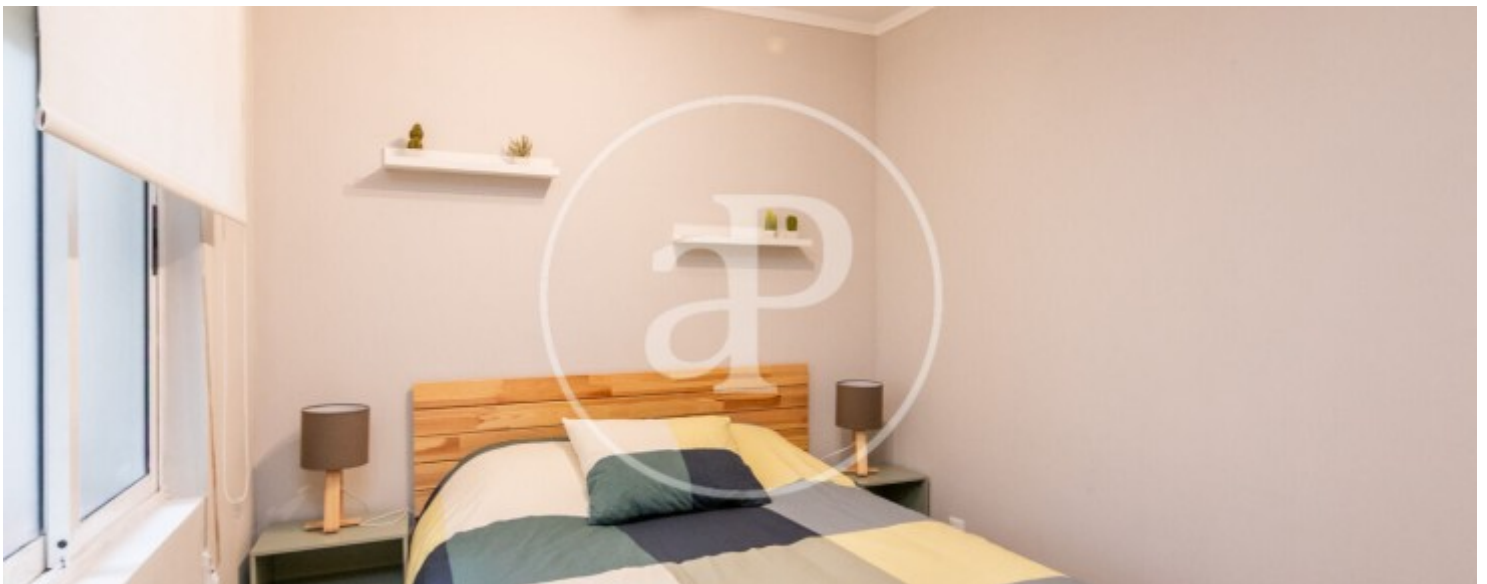

Guindalera, Madrid

REF. AM2602050