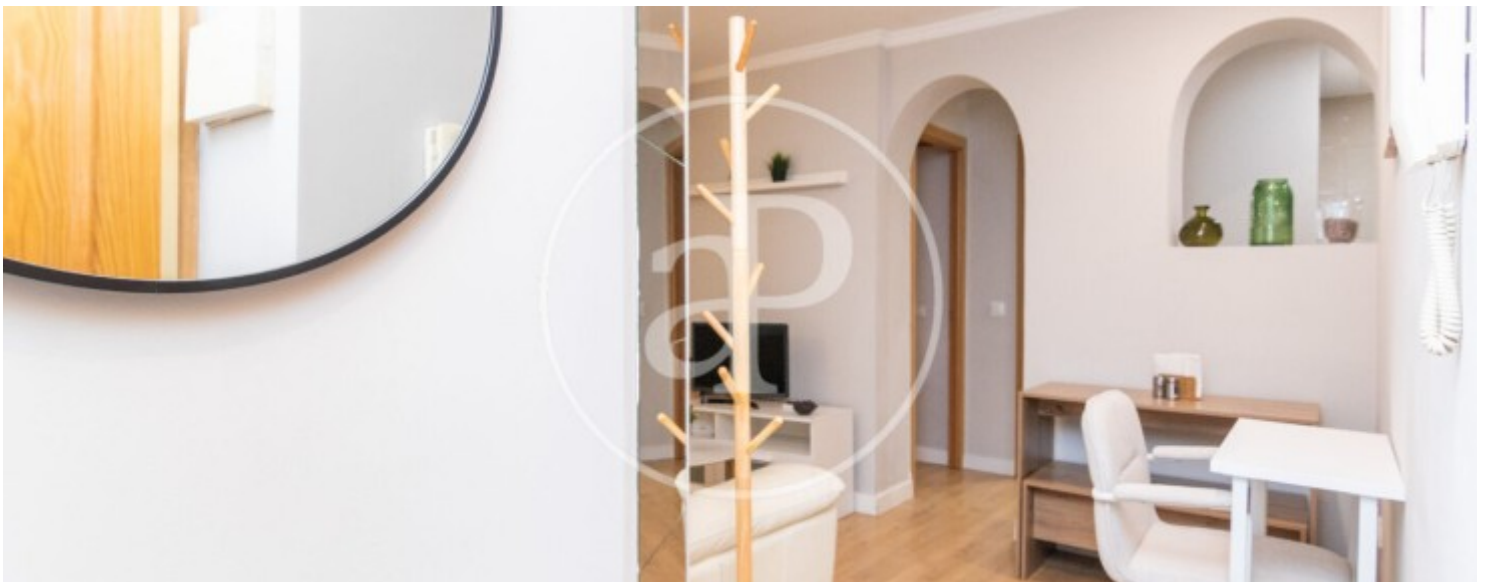

Guindalera, Madrid

REF. AM2602050