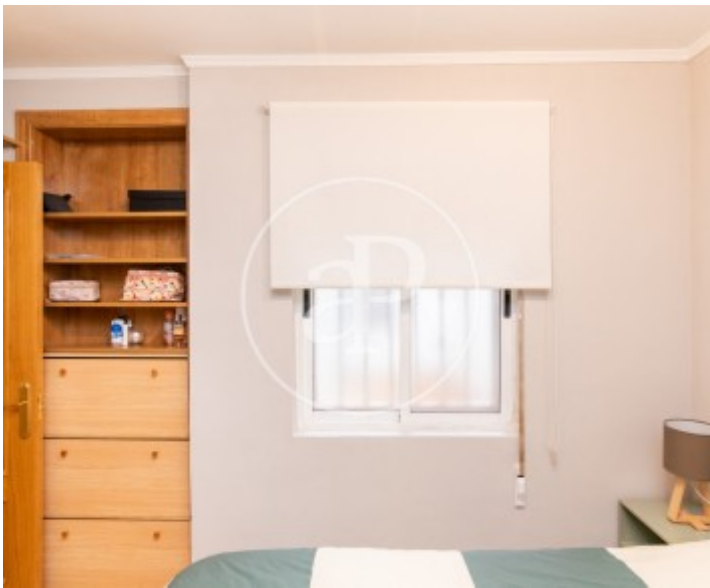

Guindalera, Madrid

REF. AM2602050

Die Daten der einzelnen Objekte sind nicht Bestandteil eines Angebotes oder Vertrages. Sie sollten die mündlichen oder schriftlichen Aussagen von aProperties in Bezug auf die Immobilie, ihren Zustand oder ihren Wert nicht als richtig oder sachlich betrachten. Die Fotos zeigen nur bestimmte Teile des Grundstücks, wie sie zum Zeitpunkt der Aufnahme waren. Die angegebenen Flächen, Maße und Entfernungen sind nur ungefähre Angaben und müssen vom Kunden überprüft werden. Computergenerierte Bilder sind nur ein Hinweis auf das mögliche Erscheinungsbild der Immobilie und können sich jederzeit ändern. Die Angaben zu einem Objekt können sich jederzeit ändern.