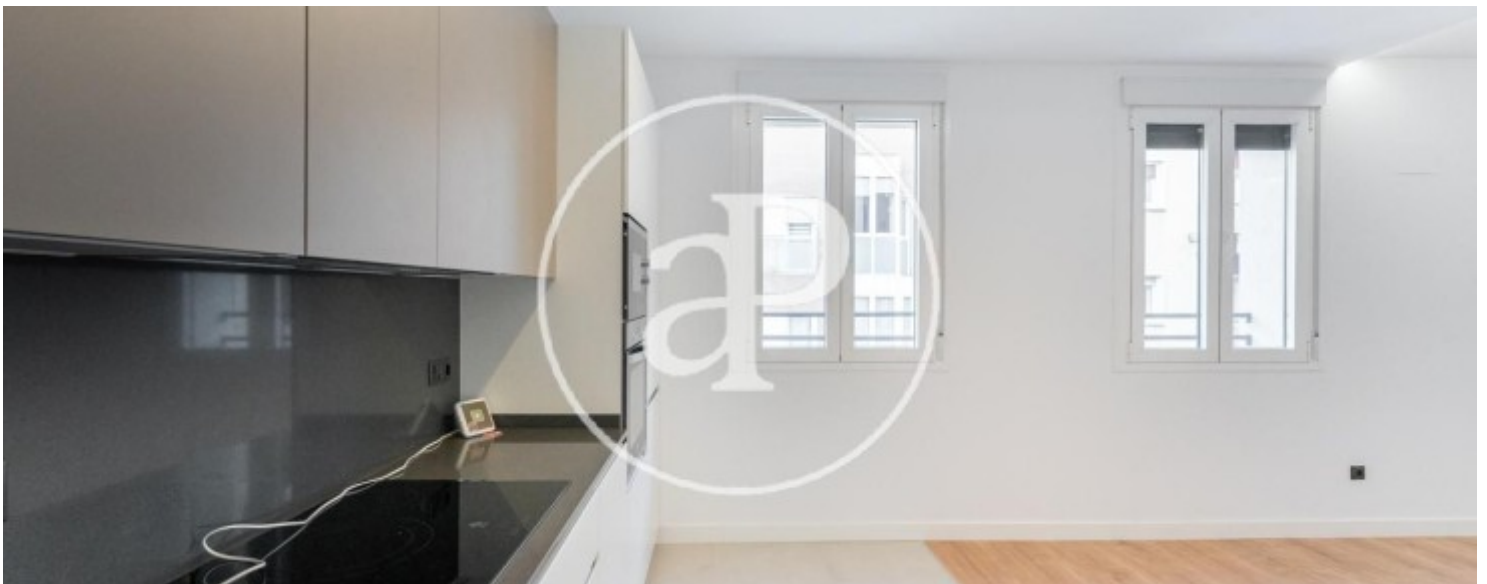

Guindalera, Madrid

REF. AM2202022