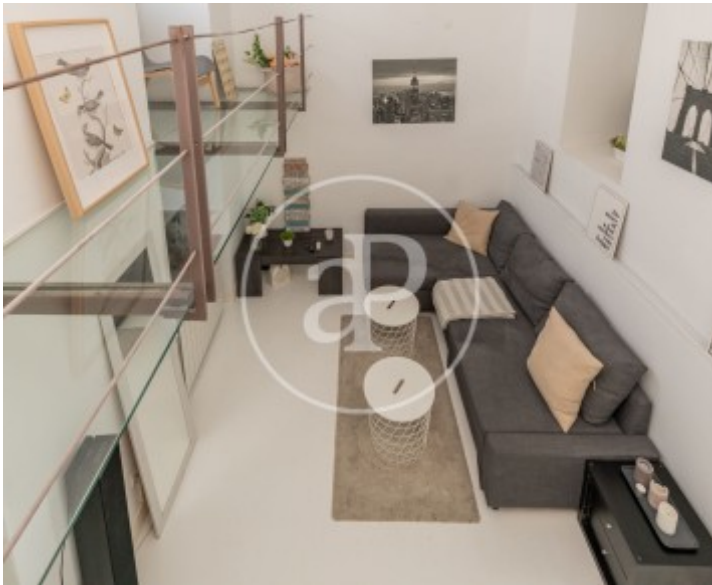

Goya, Madrid

REF. AM2602035