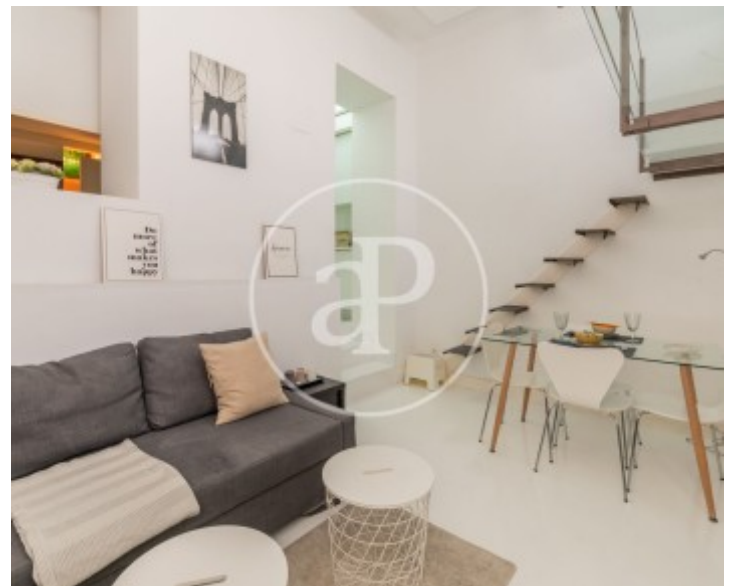

Goya, Madrid

REF. AM2602035