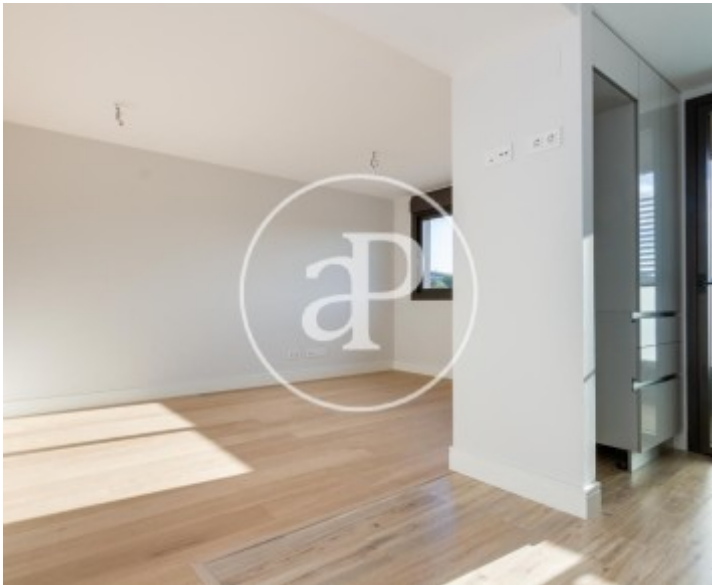

FuenteArreina, Madrid

REF. AM2603068