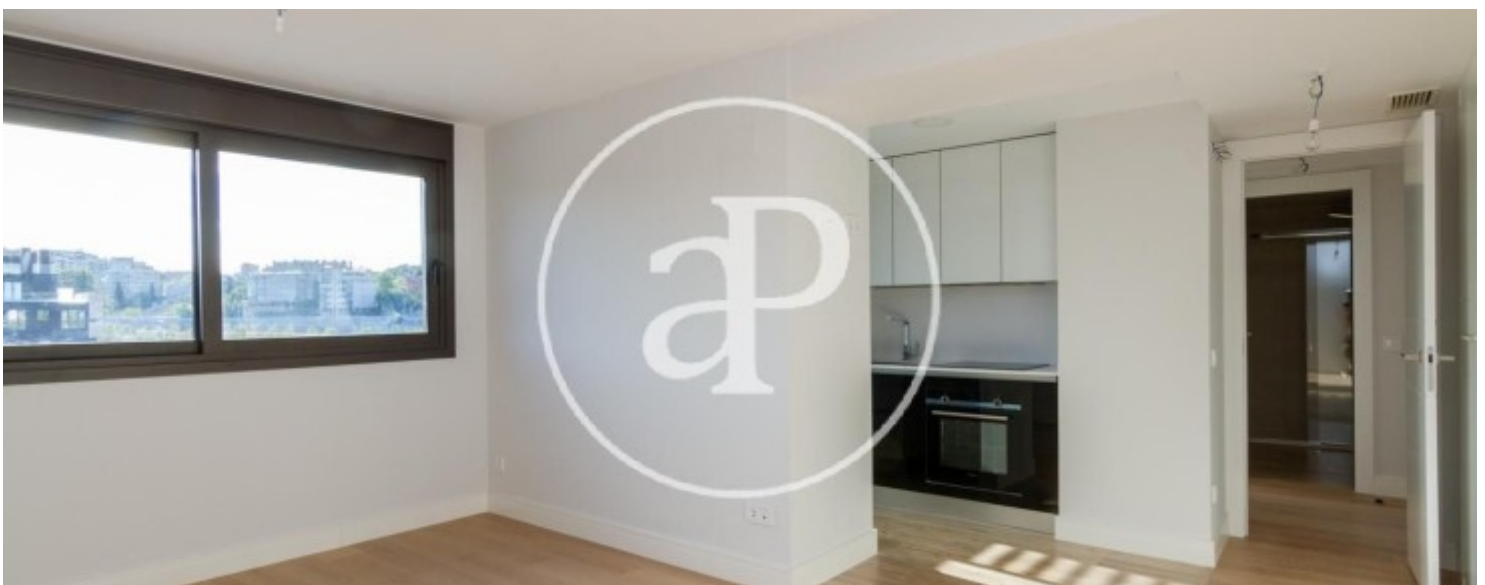

FuenteArreina, Madrid

REF. AM2603068