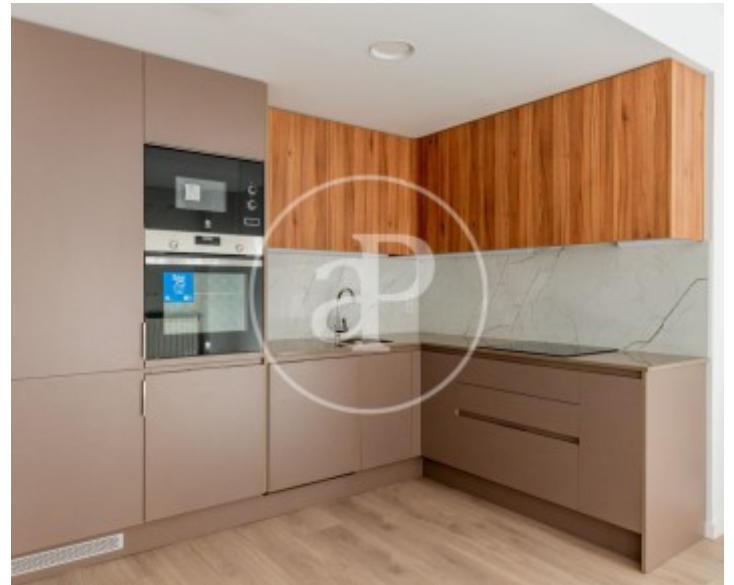

Fuente del Berro, Madrid

REF. AM2510059