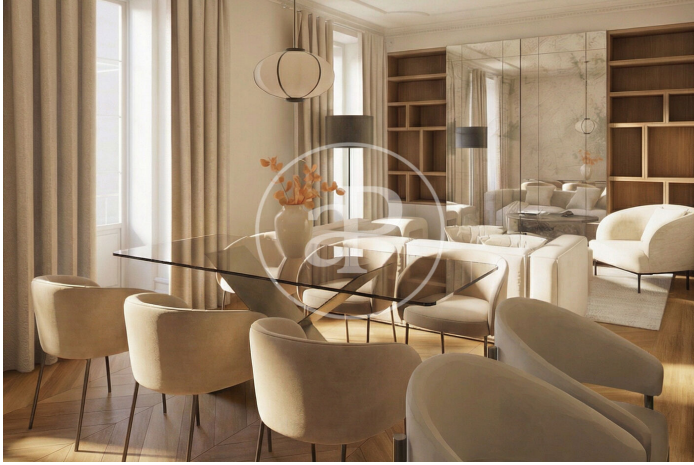

(Chueca - Justicia)

Ref: ONM2605001