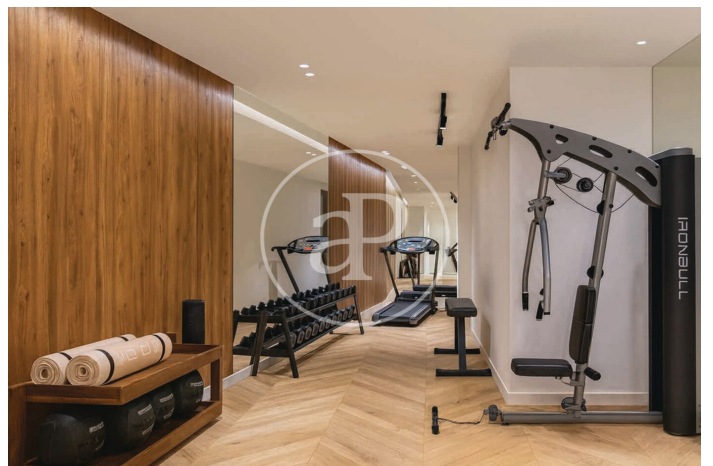

(Chueca - Justicia)

Ref: ONM2605001