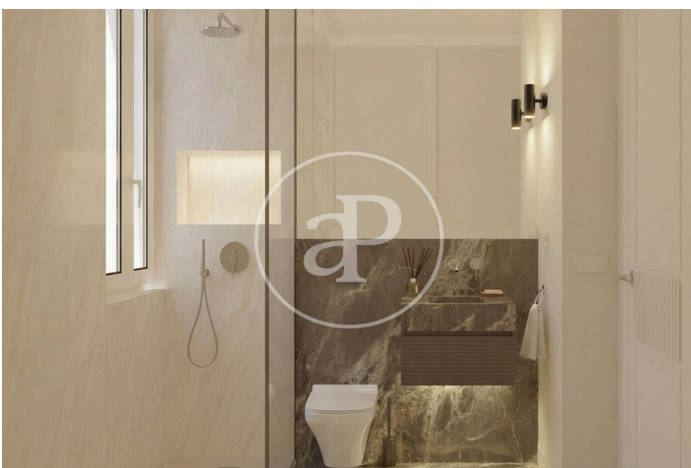

(Chueca - Justicia)

Ref: ONM2605001