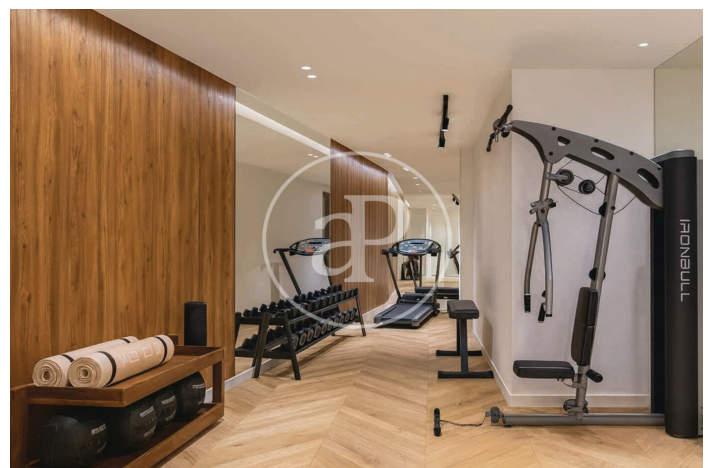

(Chueca - Justicia)

Ref: ONM2605001