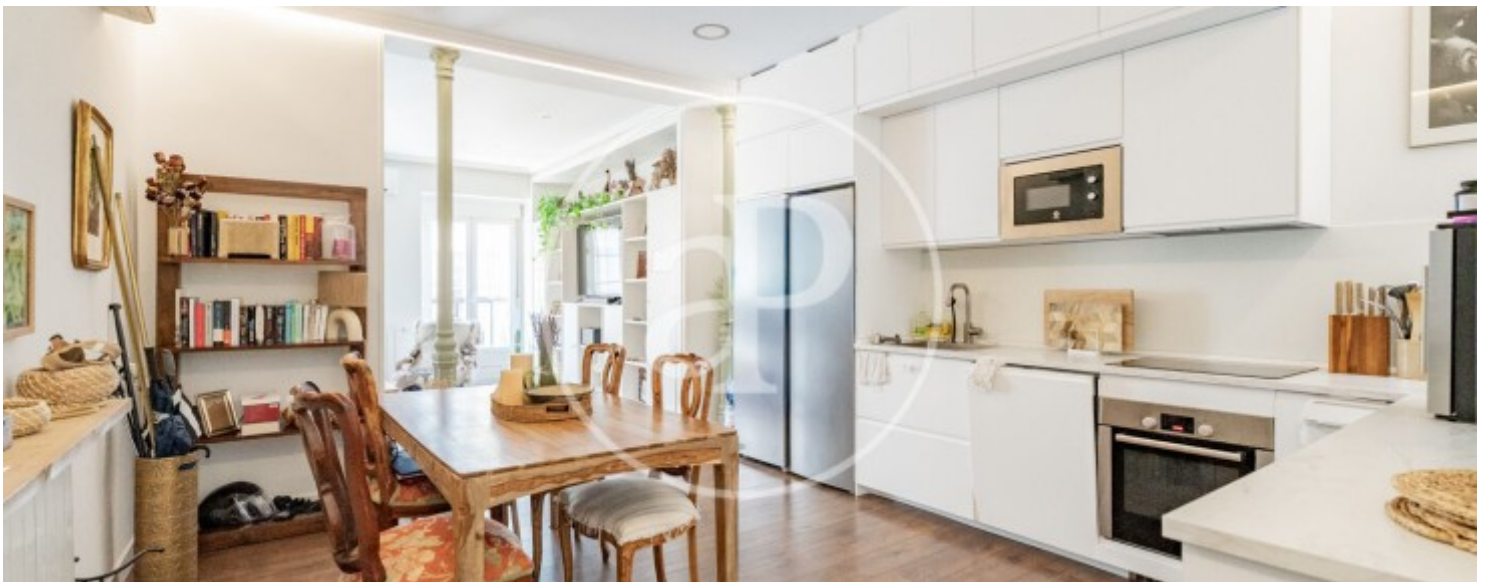

Chueca - Justicia, Madrid

REF. AM2606101