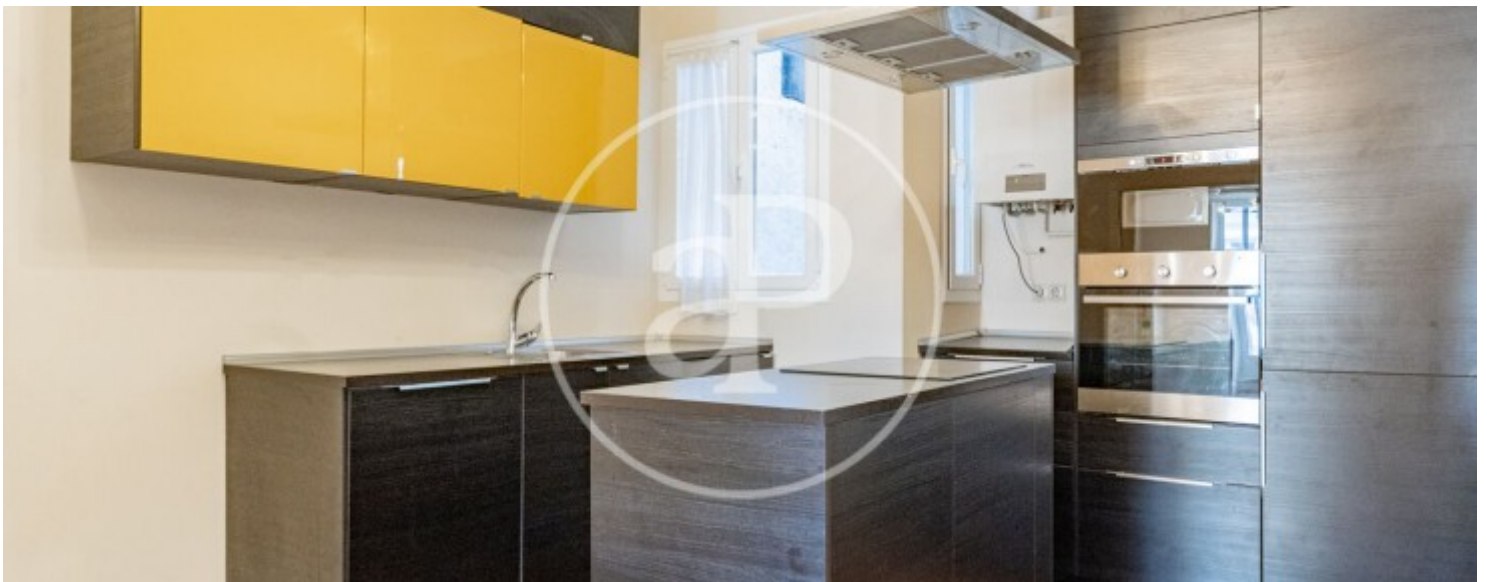

Chueca - Justicia, Madrid

REF. AM2606100