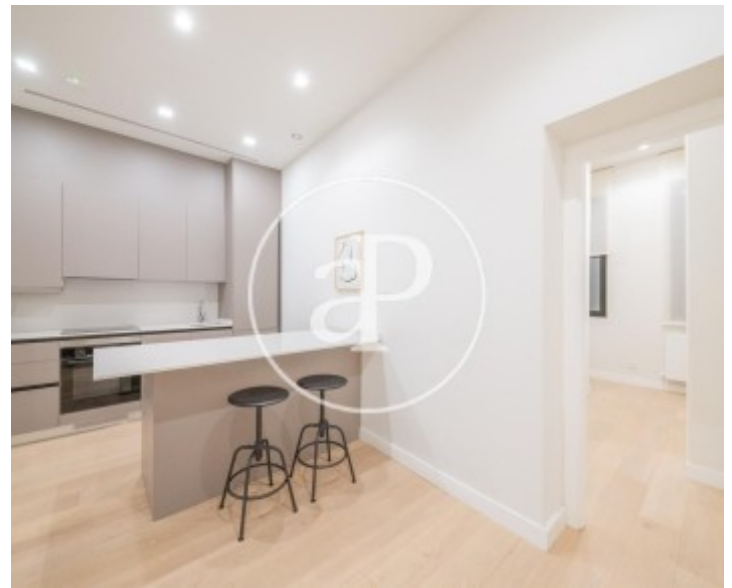

Chueca - Justicia, Madrid

REF. AM2604068

Die Daten der einzelnen Objekte sind nicht Bestandteil eines Angebotes oder Vertrages. Sie sollten die mündlichen oder schriftlichen Aussagen von aProperties in Bezug auf die Immobilie, ihren Zustand oder ihren Wert nicht als richtig oder sachlich betrachten. Die Fotos zeigen nur bestimmte Teile des Grundstücks, wie sie zum Zeitpunkt der Aufnahme waren. Die angegebenen Flächen, Maße und Entfernungen sind nur ungefähre Angaben und müssen vom Kunden überprüft werden. Computergenerierte Bilder sind nur ein Hinweis auf das mögliche Erscheinungsbild der Immobilie und können sich jederzeit ändern. Die Angaben zu einem Objekt können sich jederzeit ändern.