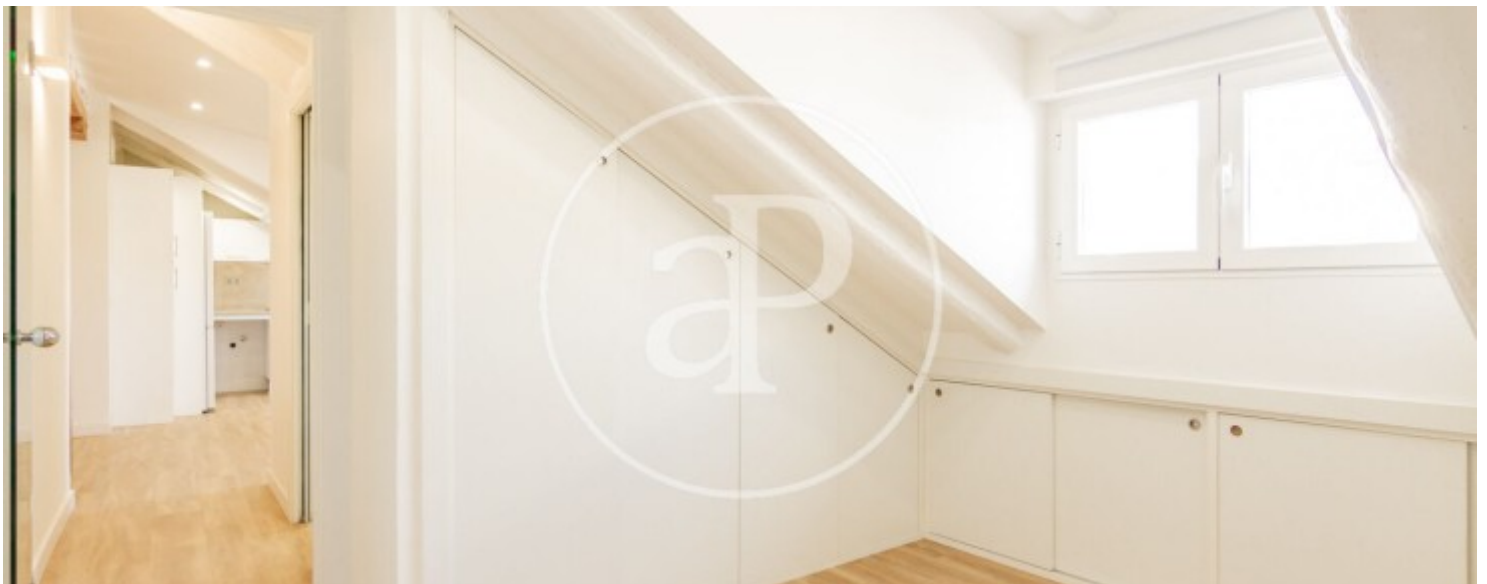

Chueca - Justicia, Madrid

REF. AM2507047