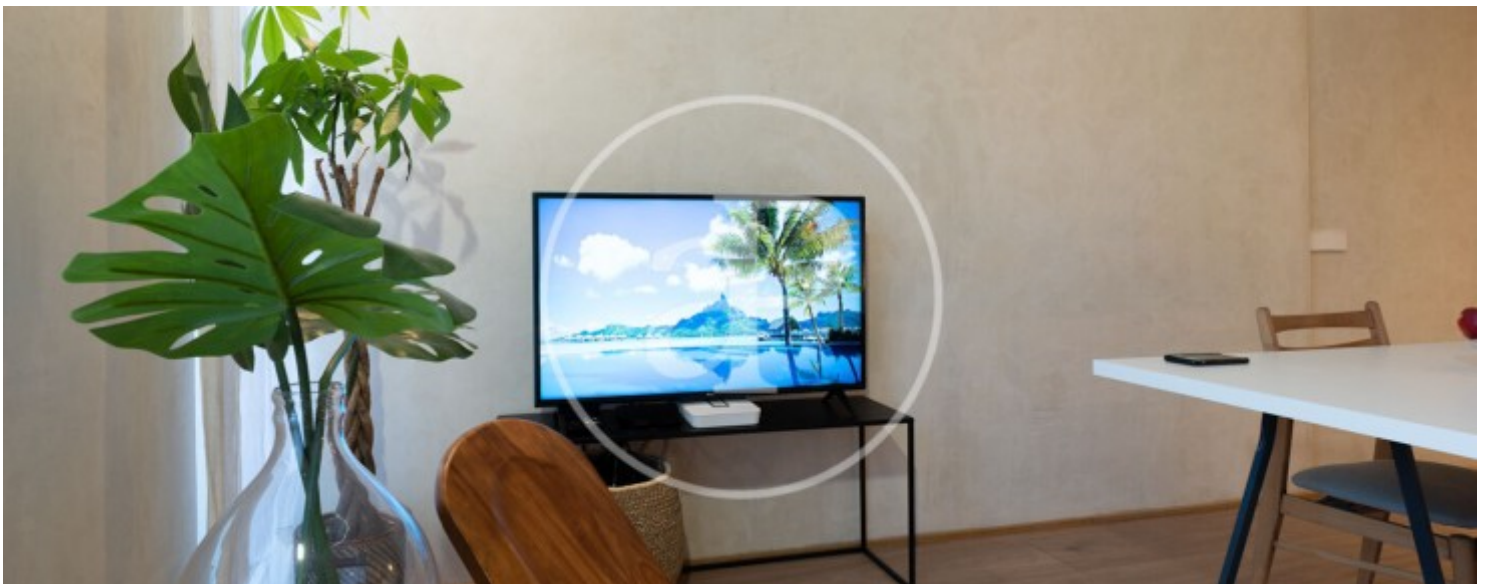

Chueca - Justicia, Madrid

REF. AM2505092