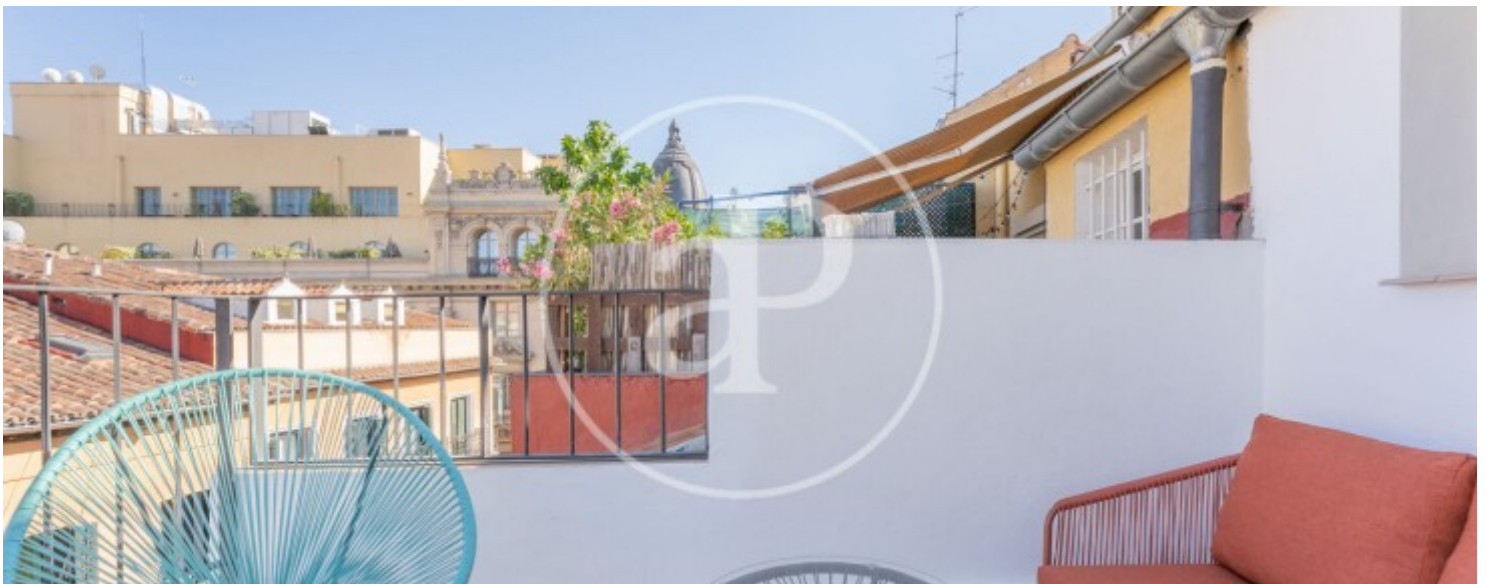

Chueca - Justicia, Madrid

REF. AM2607025