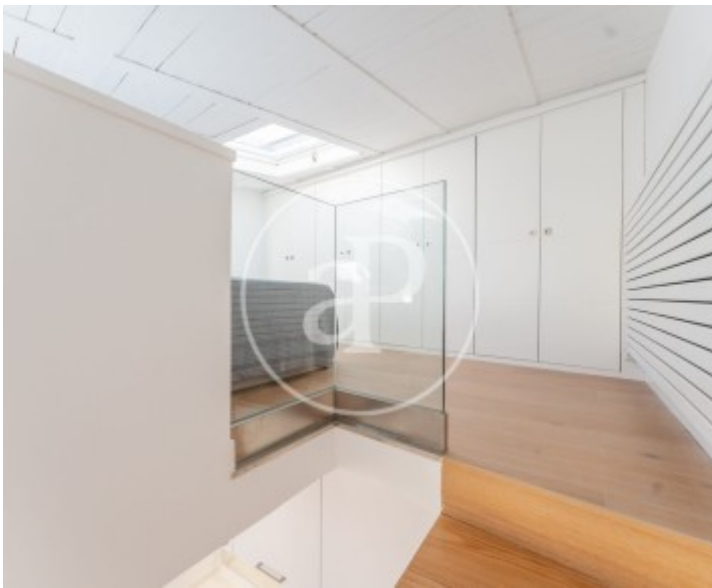

Chueca - Justicia, Madrid

REF. AM2607025

Die Daten der einzelnen Objekte sind nicht Bestandteil eines Angebotes oder Vertrages. Sie sollten die mündlichen oder schriftlichen Aussagen von aProperties in Bezug auf die Immobilie, ihren Zustand oder ihren Wert nicht als richtig oder sachlich betrachten. Die Fotos zeigen nur bestimmte Teile des Grundstücks, wie sie zum Zeitpunkt der Aufnahme waren. Die angegebenen Flächen, Maße und Entfernungen sind nur ungefähre Angaben und müssen vom Kunden überprüft werden. Computergenerierte Bilder sind nur ein Hinweis auf das mögliche Erscheinungsbild der Immobilie und können sich jederzeit ändern. Die Angaben zu einem Objekt können sich jederzeit ändern.