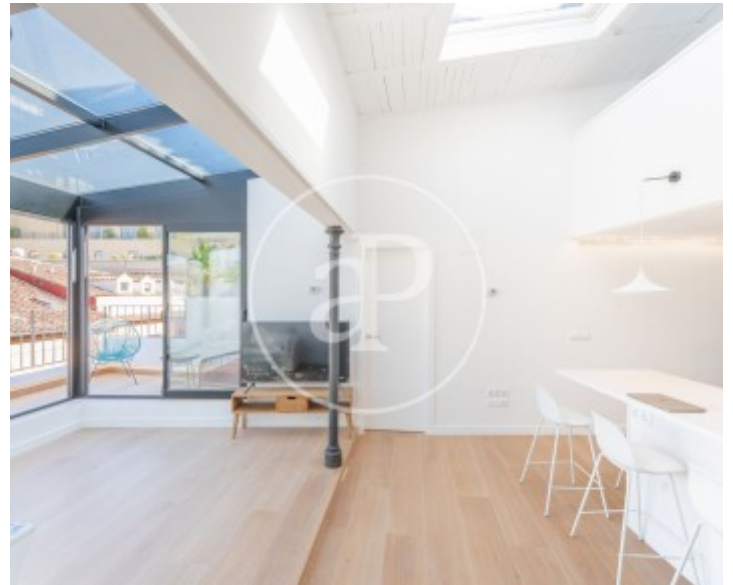

Chueca - Justicia, Madrid

REF. AM2607025