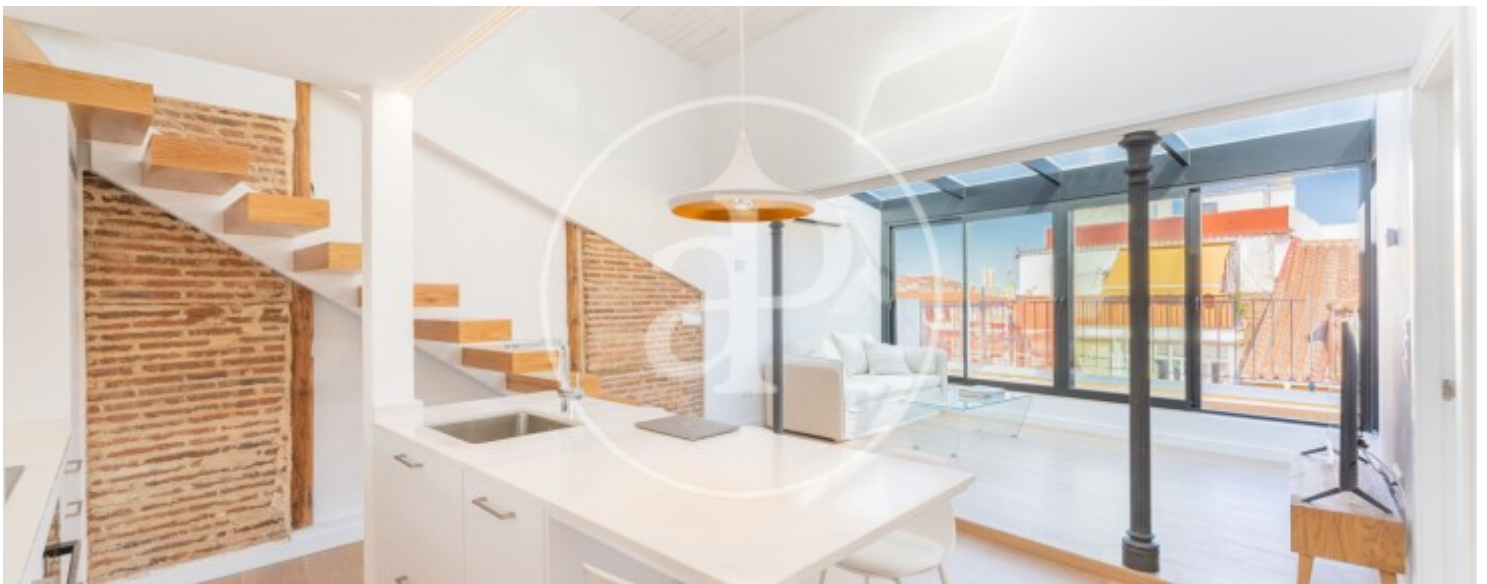

Chueca - Justicia, Madrid

REF. AM2607025