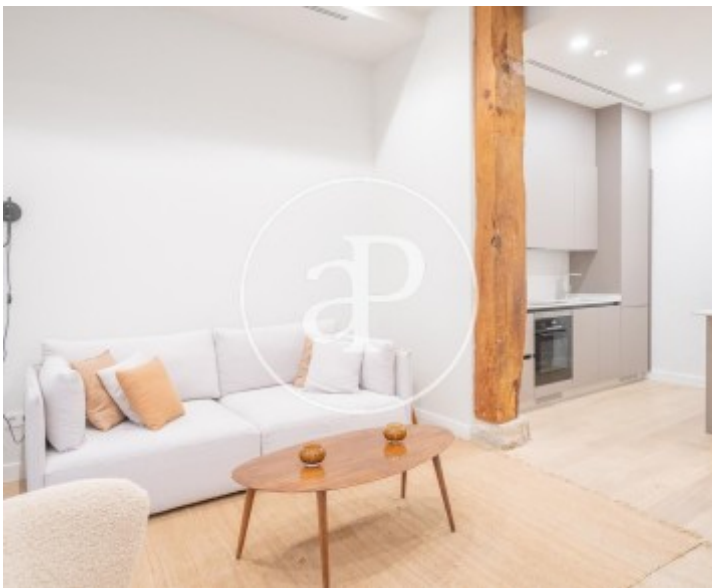

Chueca - Justicia, Madrid

REF. AM2604068