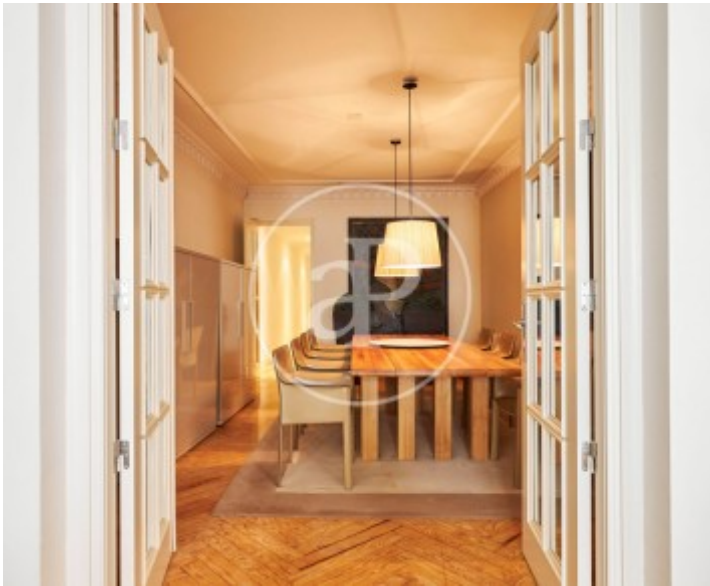

Chueca - Justicia, Madrid

REF. VM2605013

Die Daten der einzelnen Objekte sind nicht Bestandteil eines Angebotes oder Vertrages. Sie sollten die mündlichen oder schriftlichen Aussagen von aProperties in Bezug auf die Immobilie, ihren Zustand oder ihren Wert nicht als richtig oder sachlich betrachten. Die Fotos zeigen nur bestimmte Teile des Grundstücks, wie sie zum Zeitpunkt der Aufnahme waren. Die angegebenen Flächen, Maße und Entfernungen sind nur ungefähre Angaben und müssen vom Kunden überprüft werden. Computergenerierte Bilder sind nur ein Hinweis auf das mögliche Erscheinungsbild der Immobilie und können sich jederzeit ändern. Die Angaben zu einem Objekt können sich jederzeit ändern.