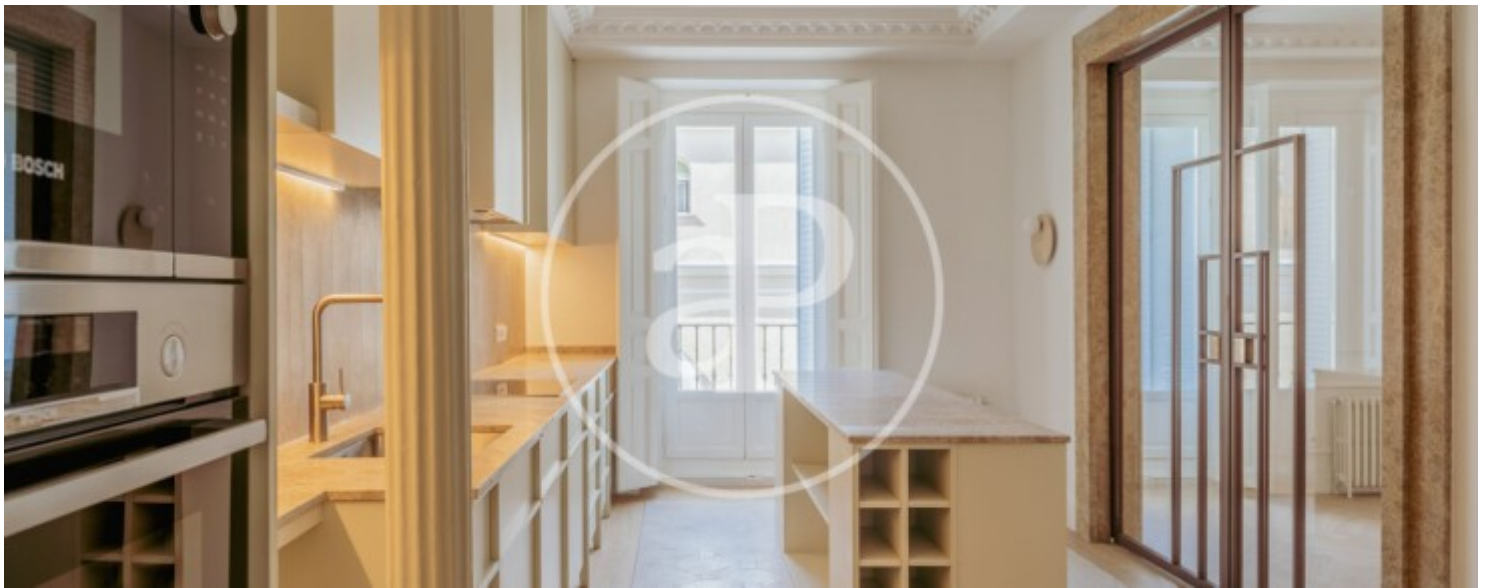

Chueca - Justicia, Madrid

REF. VM2606050