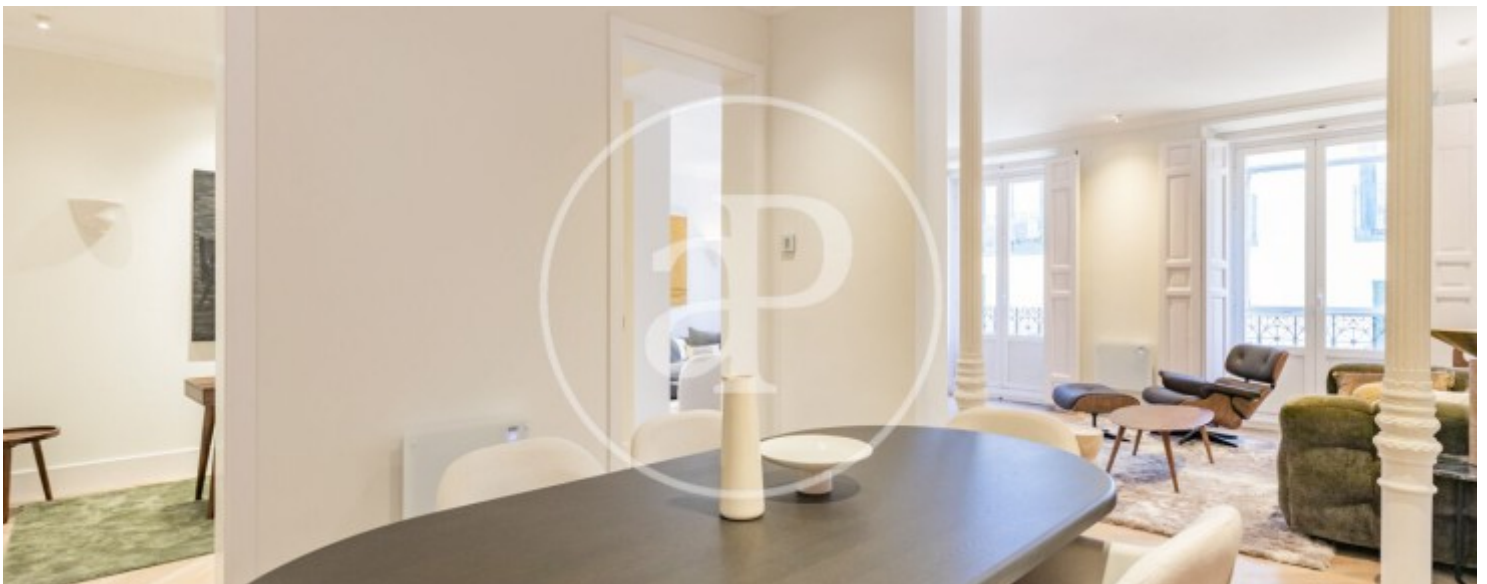

Chueca - Justicia, Madrid

REF. VM2409024