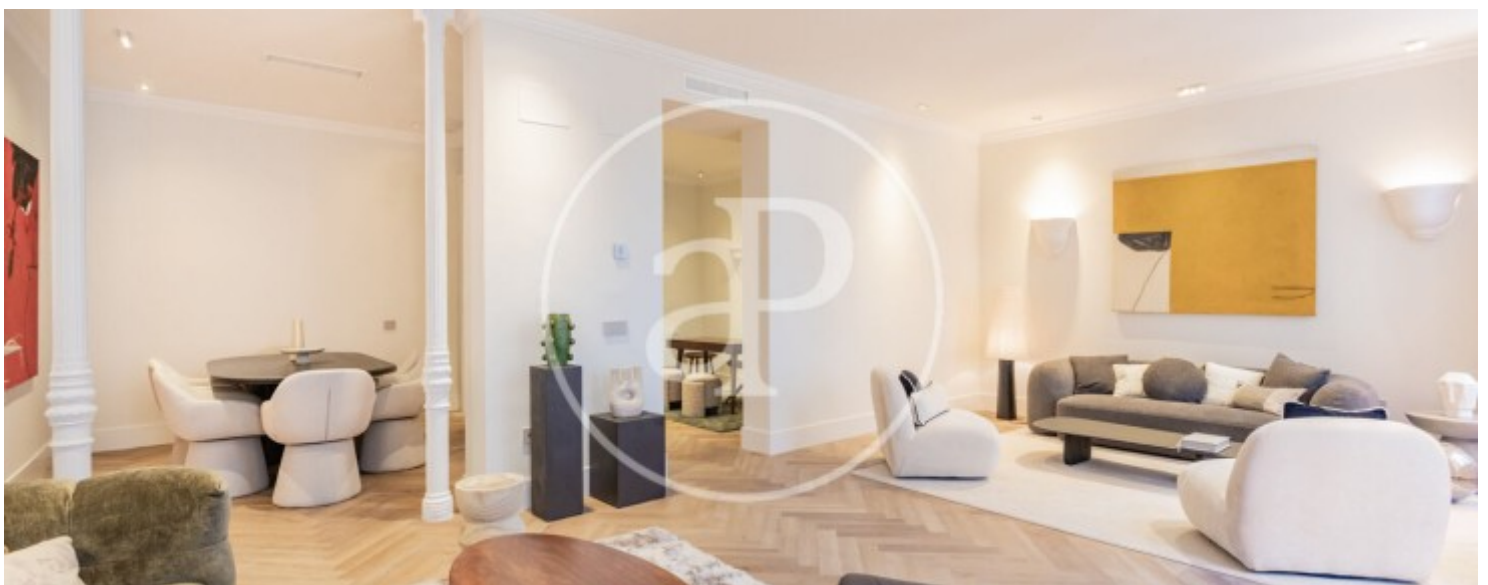

Chueca - Justicia, Madrid

REF. VM2409024