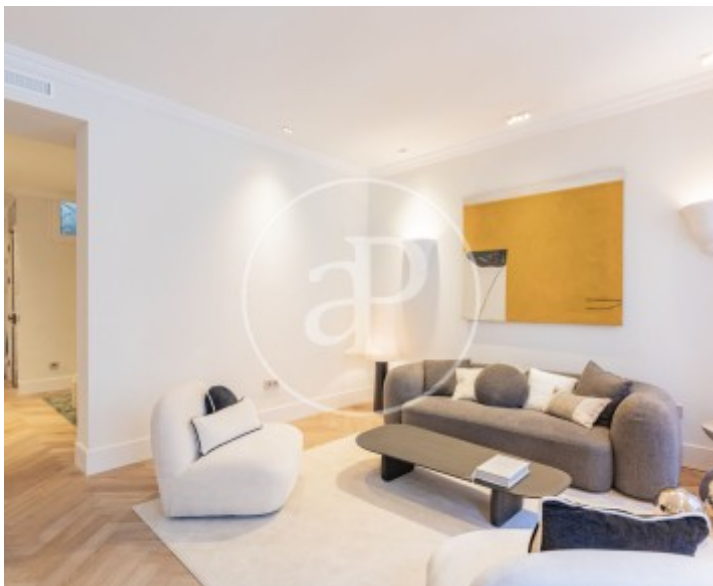

Chueca - Justicia, Madrid

REF. VM2409024