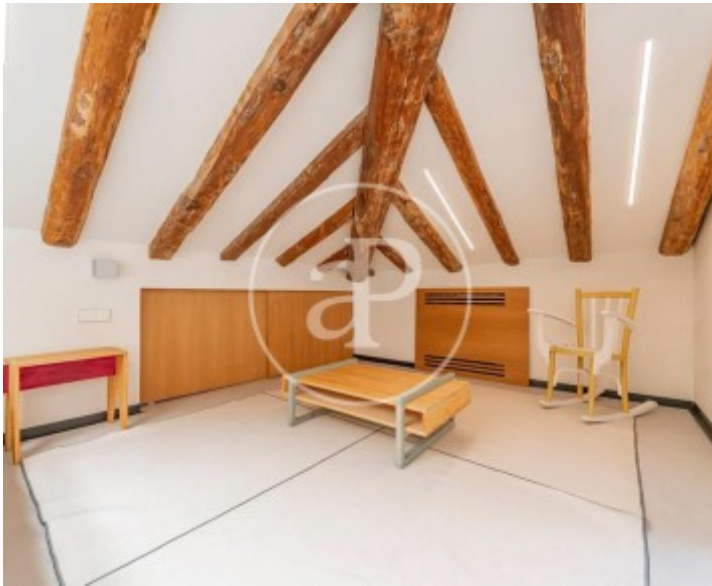

Chueca - Justicia, Madrid

REF. AM2604072

Die Daten der einzelnen Objekte sind nicht Bestandteil eines Angebotes oder Vertrages. Sie sollten die mündlichen oder schriftlichen Aussagen von aProperties in Bezug auf die Immobilie, ihren Zustand oder ihren Wert nicht als richtig oder sachlich betrachten. Die Fotos zeigen nur bestimmte Teile des Grundstücks, wie sie zum Zeitpunkt der Aufnahme waren. Die angegebenen Flächen, Maße und Entfernungen sind nur ungefähre Angaben und müssen vom Kunden überprüft werden. Computergenerierte Bilder sind nur ein Hinweis auf das mögliche Erscheinungsbild der Immobilie und können sich jederzeit ändern. Die Angaben zu einem Objekt können sich jederzeit ändern.