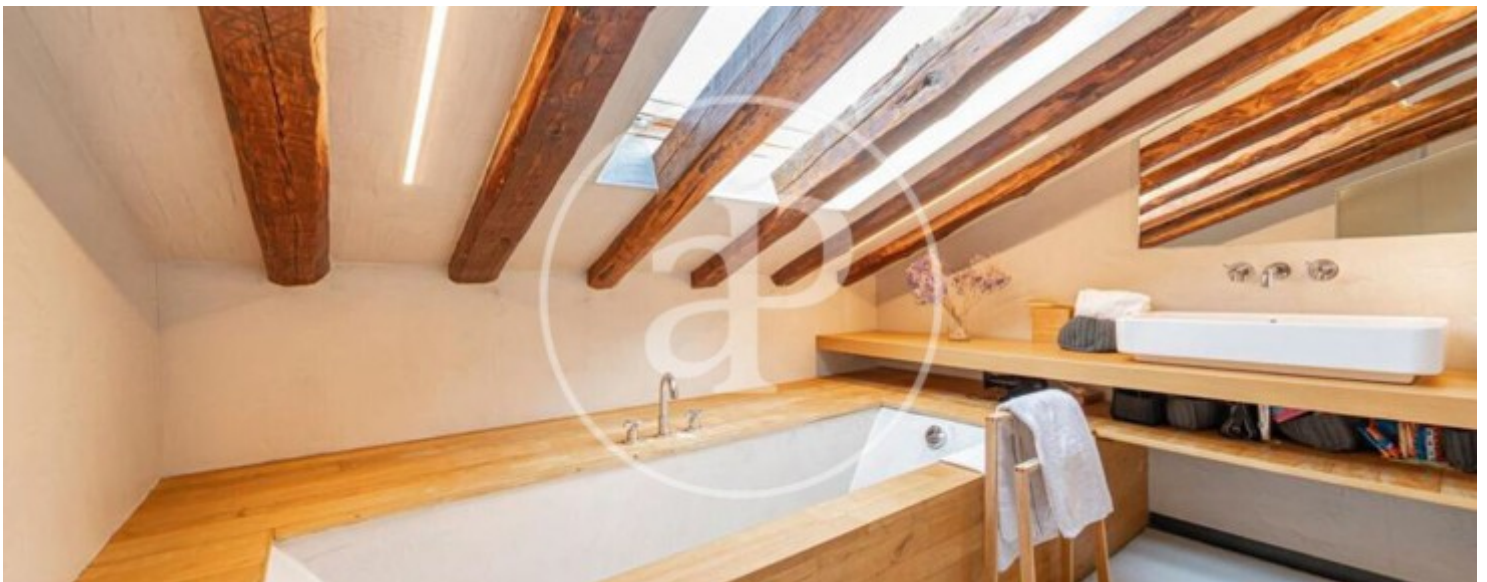

Chueca - Justicia, Madrid

REF. AM2604072