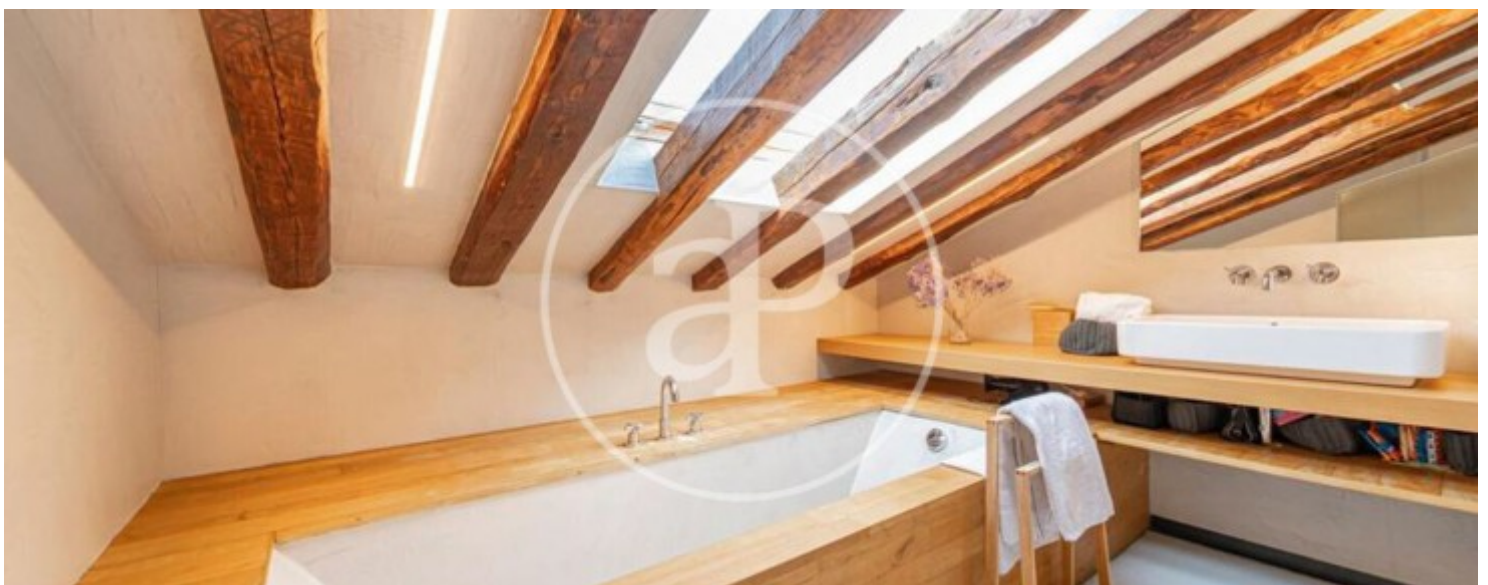

Chueca - Justicia, Madrid

REF. AM2604072