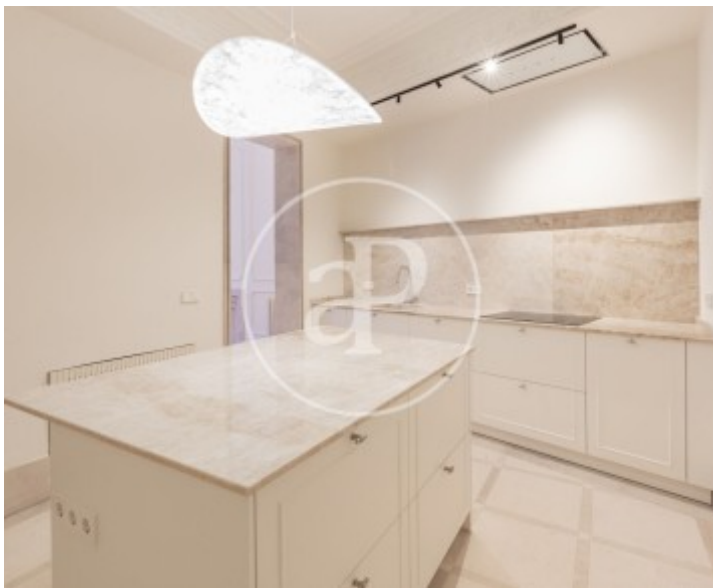

Chueca - Justicia, Madrid

REF. VM2510028