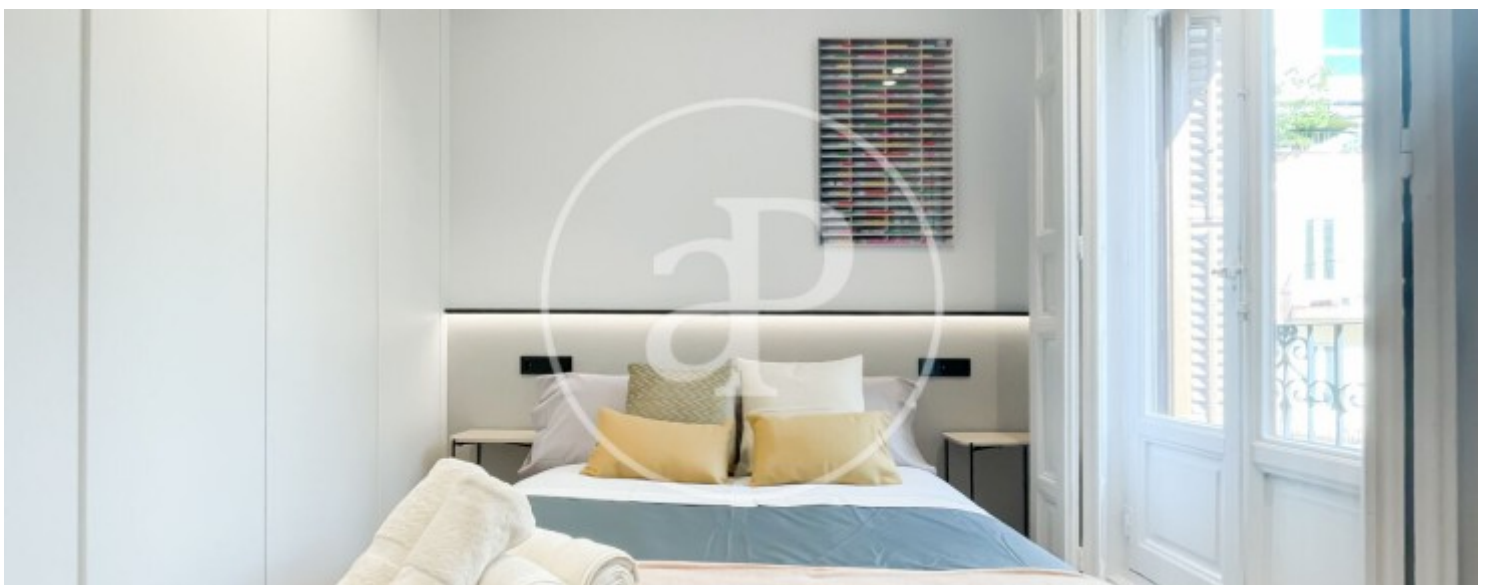

Chueca - Justicia, Madrid

REF. AM2605031