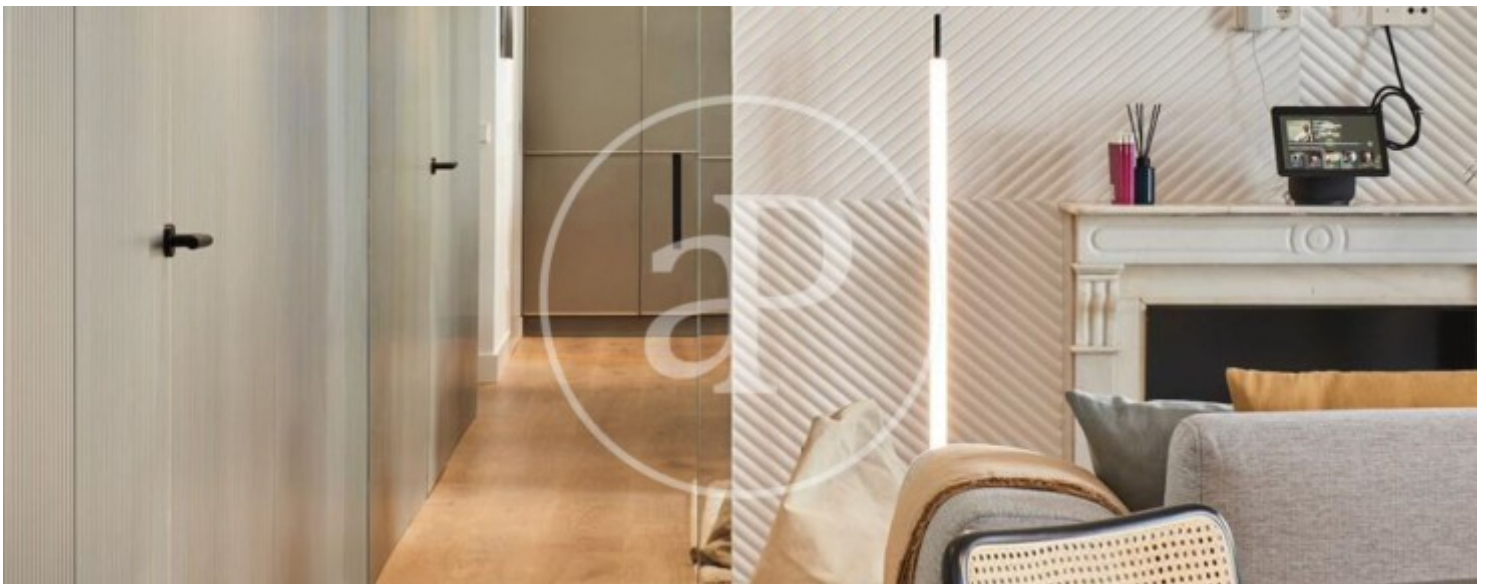

Chueca - Justicia, Madrid

REF. AM2605031