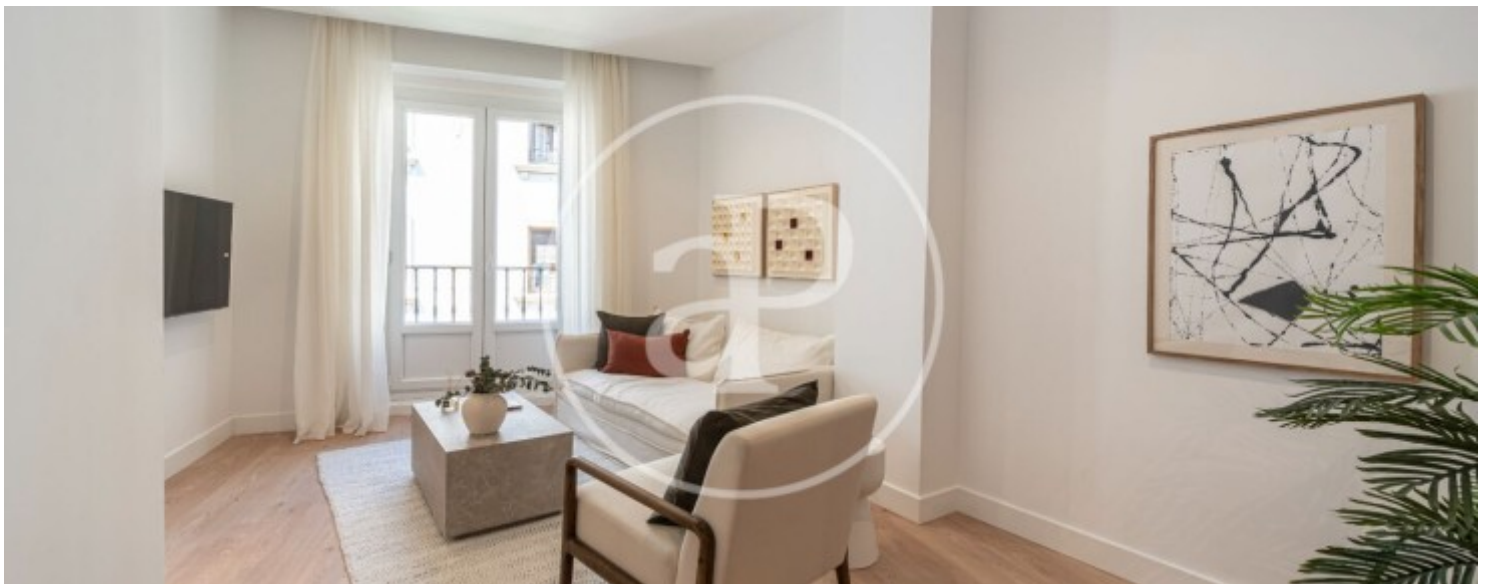

Chueca - Justicia, Madrid

REF. VM2512042