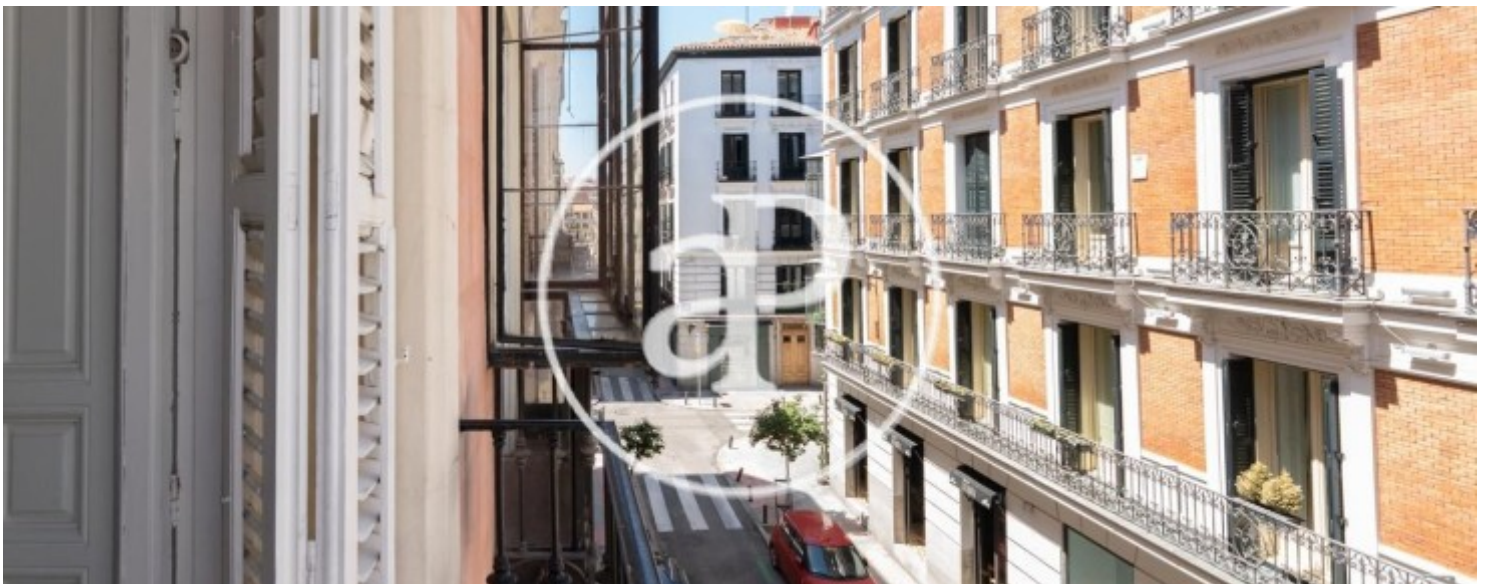

Chueca - Justicia, Madrid

REF. AM2301076