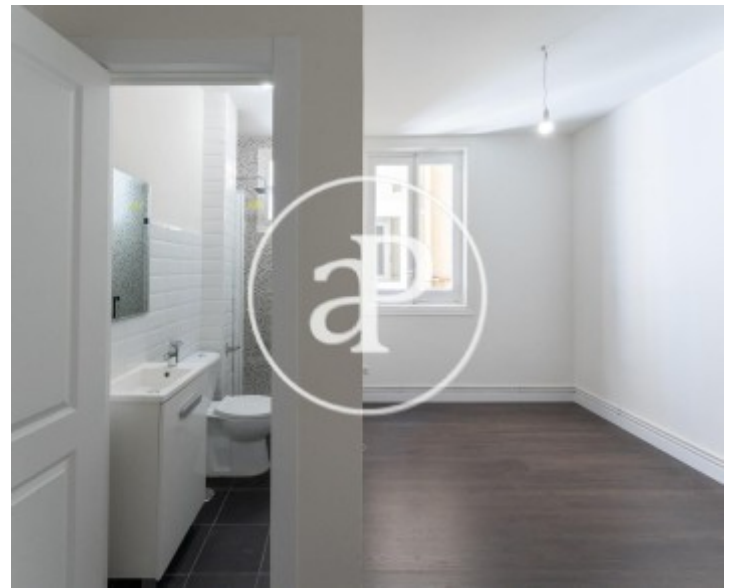

Chueca - Justicia, Madrid

REF. AM2301076

Die Daten der einzelnen Objekte sind nicht Bestandteil eines Angebotes oder Vertrages. Sie sollten die mündlichen oder schriftlichen Aussagen von aProperties in Bezug auf die Immobilie, ihren Zustand oder ihren Wert nicht als richtig oder sachlich betrachten. Die Fotos zeigen nur bestimmte Teile des Grundstücks, wie sie zum Zeitpunkt der Aufnahme waren. Die angegebenen Flächen, Maße und Entfernungen sind nur ungefähre Angaben und müssen vom Kunden überprüft werden. Computergenerierte Bilder sind nur ein Hinweis auf das mögliche Erscheinungsbild der Immobilie und können sich jederzeit ändern. Die Angaben zu einem Objekt können sich jederzeit ändern.