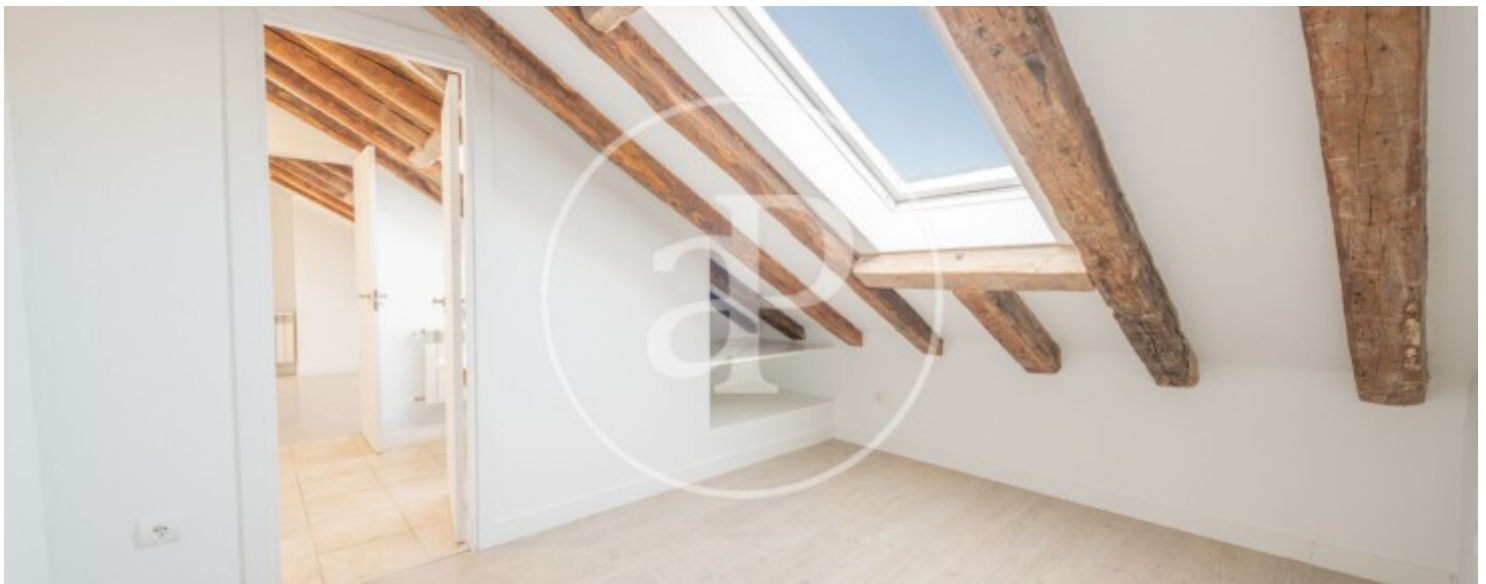

Chueca - Justicia, Madrid

REF. AM2604018