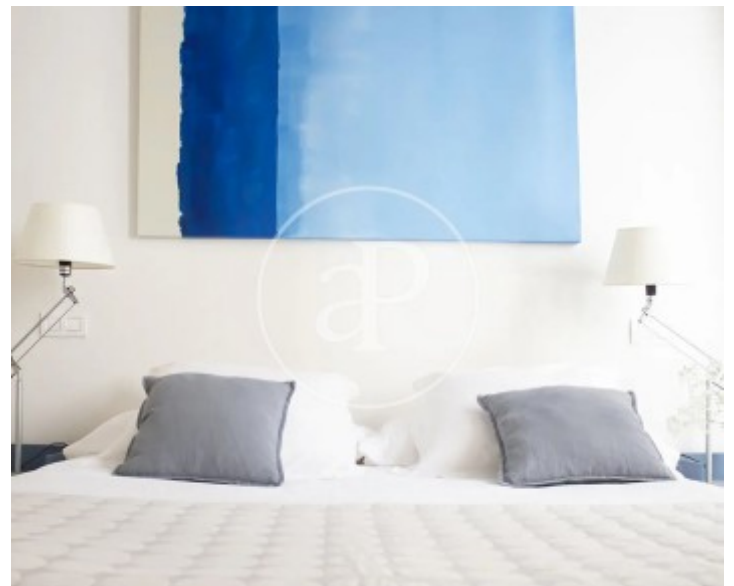

Chueca - Justicia, Madrid

REF. AM2601014

Die Daten der einzelnen Objekte sind nicht Bestandteil eines Angebotes oder Vertrages. Sie sollten die mündlichen oder schriftlichen Aussagen von aProperties in Bezug auf die Immobilie, ihren Zustand oder ihren Wert nicht als richtig oder sachlich betrachten. Die Fotos zeigen nur bestimmte Teile des Grundstücks, wie sie zum Zeitpunkt der Aufnahme waren. Die angegebenen Flächen, Maße und Entfernungen sind nur ungefähre Angaben und müssen vom Kunden überprüft werden. Computergenerierte Bilder sind nur ein Hinweis auf das mögliche Erscheinungsbild der Immobilie und können sich jederzeit ändern. Die Angaben zu einem Objekt können sich jederzeit ändern.