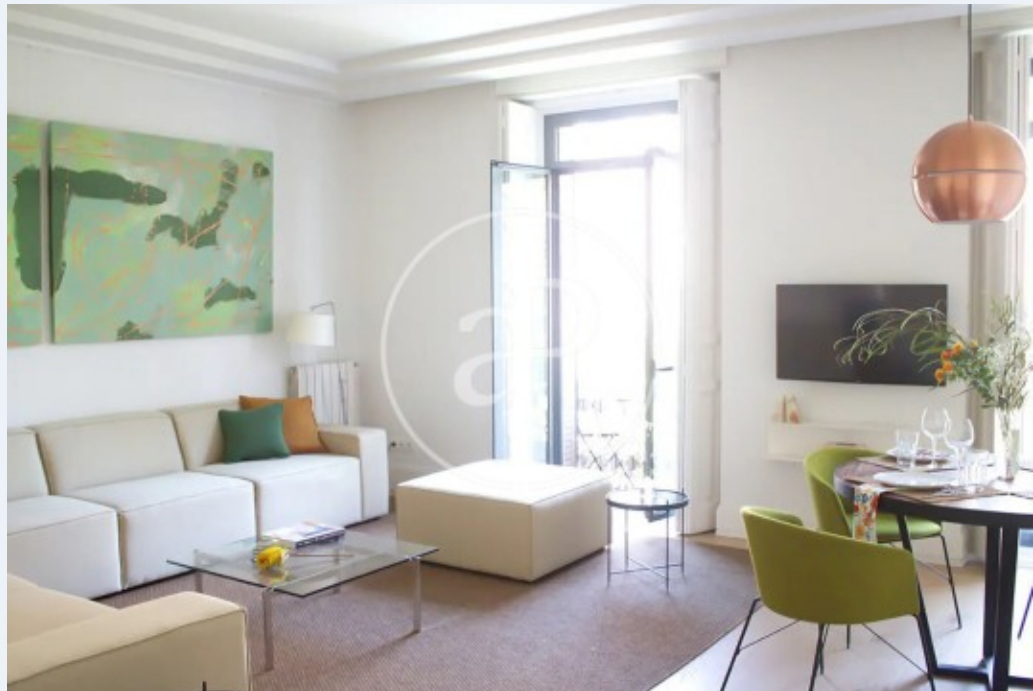

Chueca - Justicia, Madrid

REF. AM2601014

Wohnung Zur Miete mit Terrasse in Chueca - Justicia (Madrid)

Merkmale

- ✓ Views
- ✓ Möbliert
- ✓ Terrasse
- ✓ Lift
- ✓ Heizung
- ✓ AACC
- ✓ Gym
- ✓ Pförtner

Preis

4.565 €

Gesamtfläche
108 m²

Schlafzimmer
2

Bäder
2

Wohnung möbliert von 120 m2 mit Terrasse und Ausblicke Im Großraum von Chueca - Justicia, Madrid.

Die Immobilie hat 2 Zimmer, 2 Bäder, Fitnessstudio, Klimaanlage, Einbauschränke, Balkon, Heizung und Pförtner.