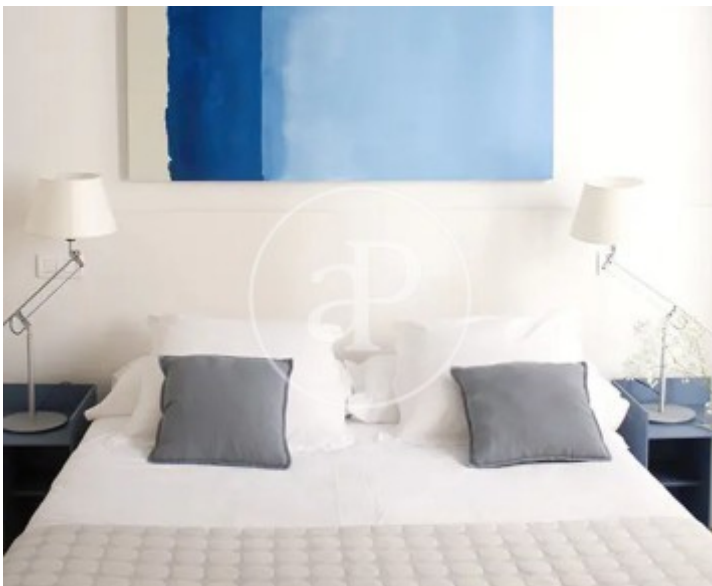

Chueca - Justicia, Madrid

REF. AM2601014

Die Daten der einzelnen Objekte sind nicht Bestandteil eines Angebotes oder Vertrages. Sie sollten die mündlichen oder schriftlichen Aussagen von aProperties in Bezug auf die Immobilie, ihren Zustand oder ihren Wert nicht als richtig oder sachlich betrachten. Die Fotos zeigen nur bestimmte Teile des Grundstücks, wie sie zum Zeitpunkt der Aufnahme waren. Die angegebenen Flächen, Maße und Entfernungen sind nur ungefähre Angaben und müssen vom Kunden überprüft werden. Computergenerierte Bilder sind nur ein Hinweis auf das mögliche Erscheinungsbild der Immobilie und können sich jederzeit ändern. Die Angaben zu einem Objekt können sich jederzeit ändern.