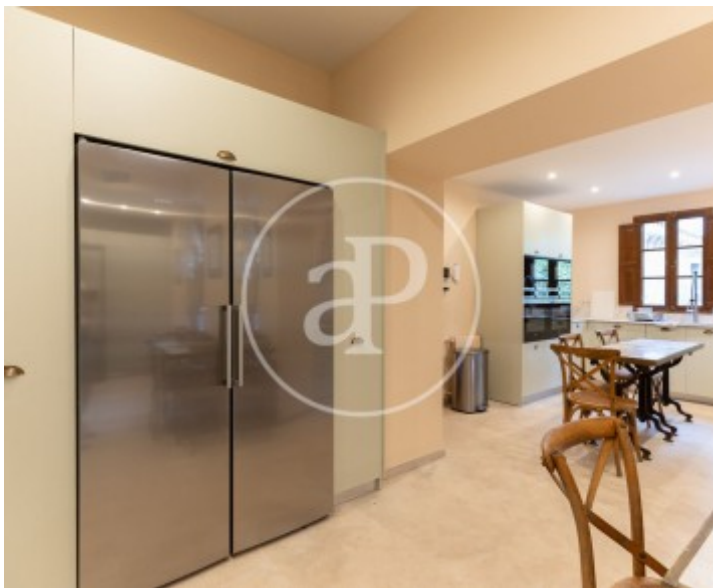

Llucmajor Interior, Llucmajor

REF. APMS2409021