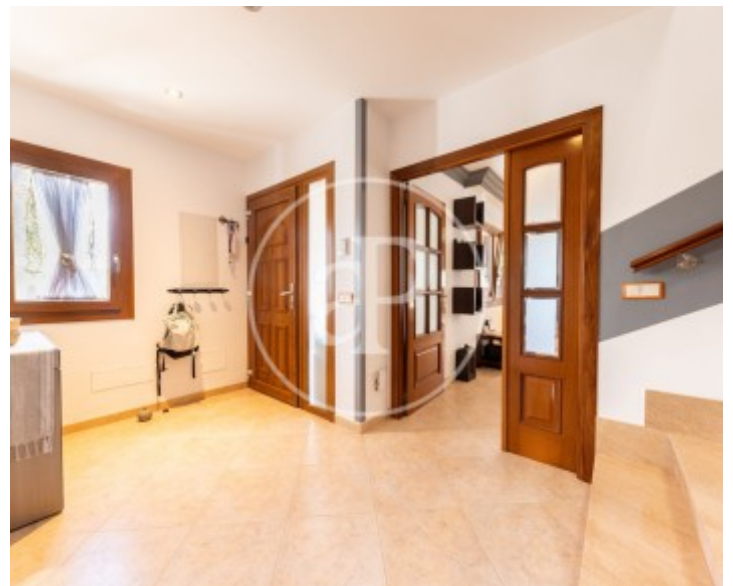

Badia Blava - Badia Gran - Tollerlic, Lluçmajor

REF. VPM2511026