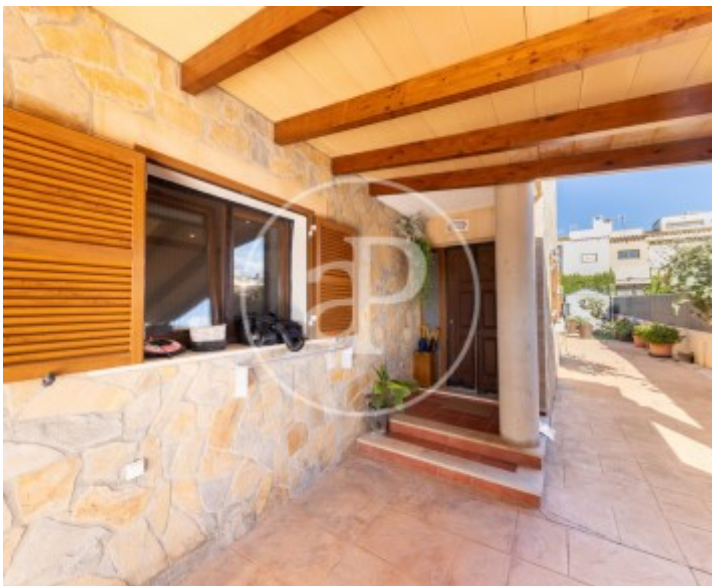

Badia Blava - Badia Gran - Tollerlic, Lluçmajor

REF. VPM2511026