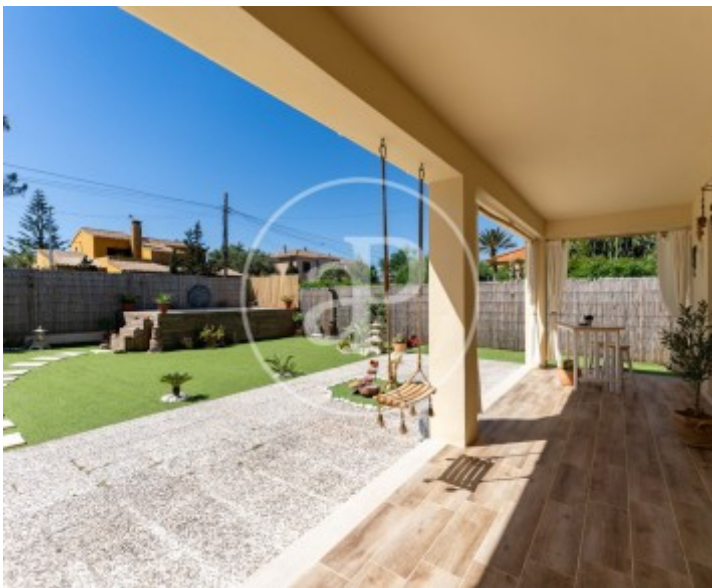

Badia Blava - Badia Gran - Tollerich, Lluçmajor

REF. VPM2604024