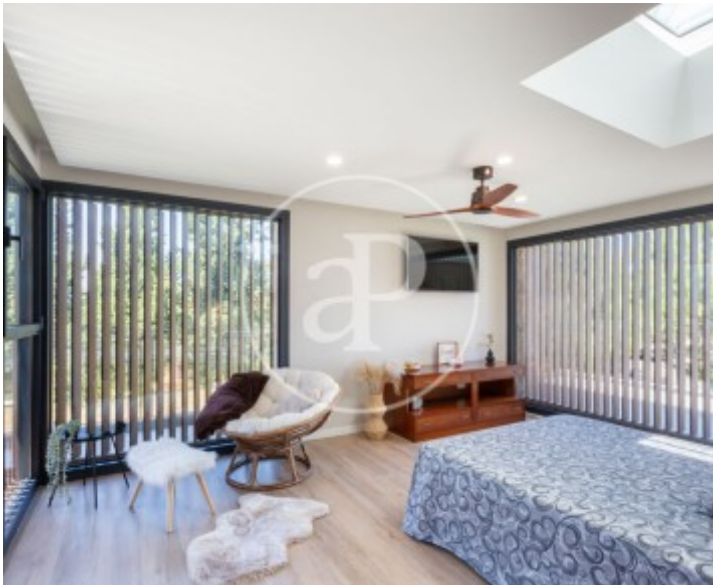

La Pobla de Vallbona

REF. VV2605059