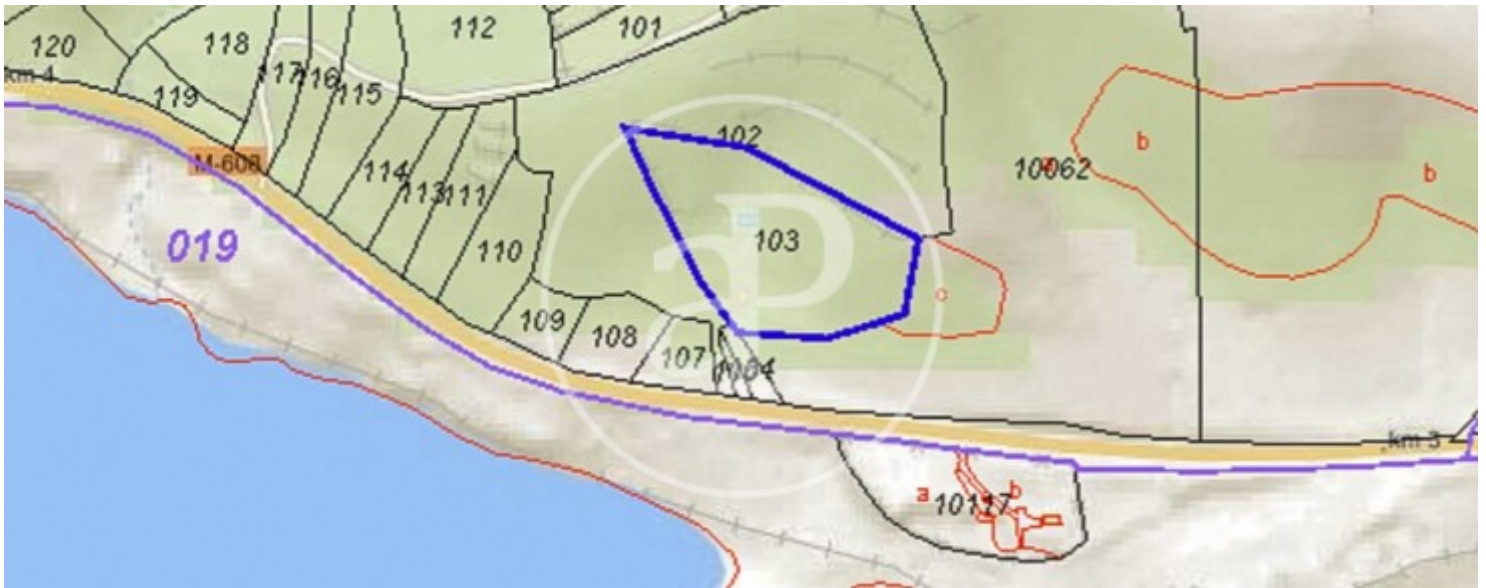

## Merkmale

Gesamtfläche

**16.703 m<sup>2</sup>**

Preis

**102.000 €**

**Kontaktieren Sie uns,**  
wir helfen Ihnen gerne weiter,  
um Ihnen weitere Details und Informationen  
zukommen zu lassen.

Miraflores de la Sierra, Guadalix de la Sierra

REF. VMN2604008

Miraflores de la Sierra, Guadalix de la Sierra

REF. VMN2604008

Die Daten der einzelnen Objekte sind nicht Bestandteil eines Angebotes oder Vertrages. Sie sollten die mündlichen oder schriftlichen Aussagen von aProperties in Bezug auf die Immobilie, ihren Zustand oder ihren Wert nicht als richtig oder sachlich betrachten. Die Fotos zeigen nur bestimmte Teile des Grundstücks, wie sie zum Zeitpunkt der Aufnahme waren. Die angegebenen Flächen, Maße und Entfernungen sind nur ungefähre Angaben und müssen vom Kunden überprüft werden. Computergenerierte Bilder sind nur ein Hinweis auf das mögliche Erscheinungsbild der Immobilie und können sich jederzeit ändern. Die Angaben zu einem Objekt können sich jederzeit ändern.