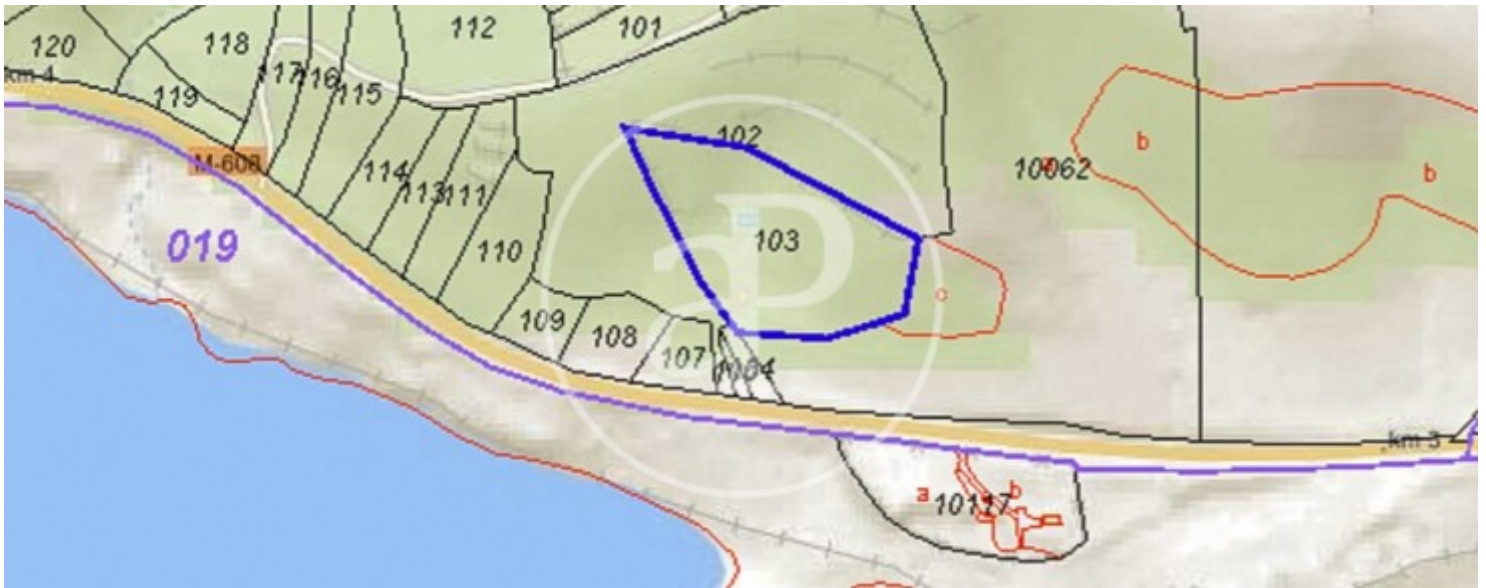

Miraflores de la Sierra, Guadalix de la Sierra

REF. VMN2604008

Die Daten der einzelnen Objekte sind nicht Bestandteil eines Angebotes oder Vertrages. Sie sollten die mündlichen oder schriftlichen Aussagen von aProperties in Bezug auf die Immobilie, ihren Zustand oder ihren Wert nicht als richtig oder sachlich betrachten. Die Fotos zeigen nur bestimmte Teile des Grundstücks, wie sie zum Zeitpunkt der Aufnahme waren. Die angegebenen Flächen, Maße und Entfernungen sind nur ungefähre Angaben und müssen vom Kunden überprüft werden. Computergenerierte Bilder sind nur ein Hinweis auf das mögliche Erscheinungsbild der Immobilie und können sich jederzeit ändern. Die Angaben zu einem Objekt können sich jederzeit ändern.