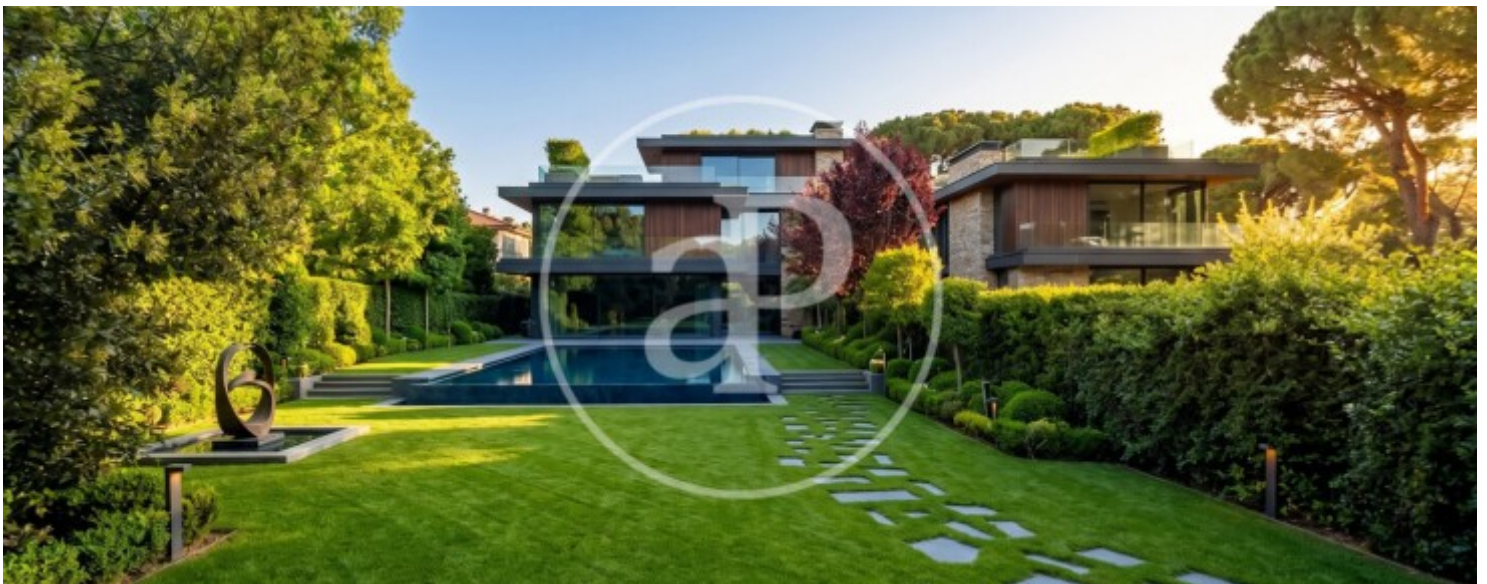

Miraflores de la Sierra, Guadalix de la Sierra

REF. VMN2404010