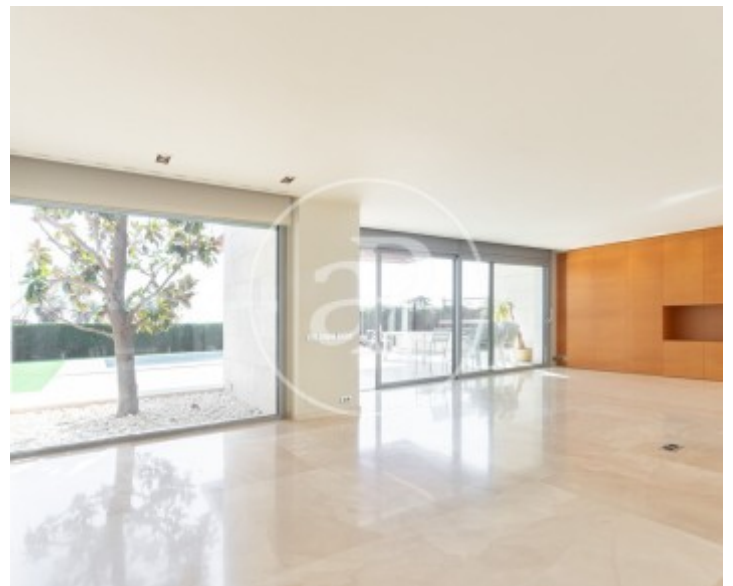

Ciutat Diagonal, Esplugues de Llobregat

REF. VB2503019