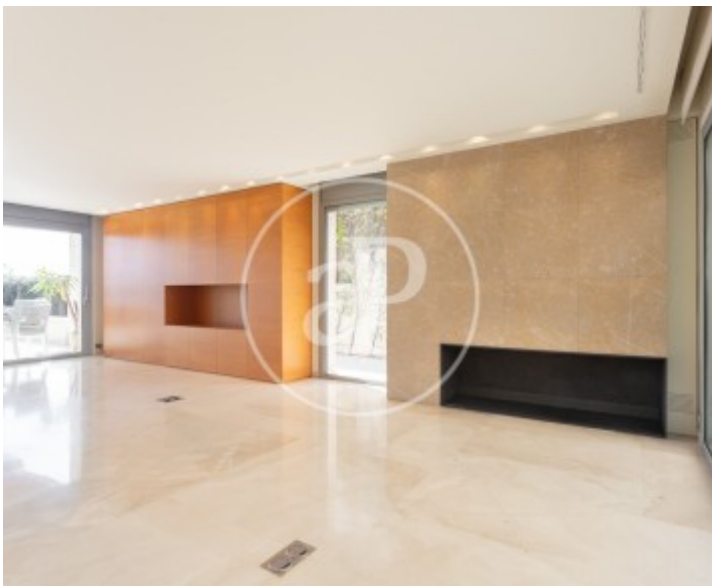

Ciutat Diagonal, Esplugues de Llobregat

REF. VB2503019