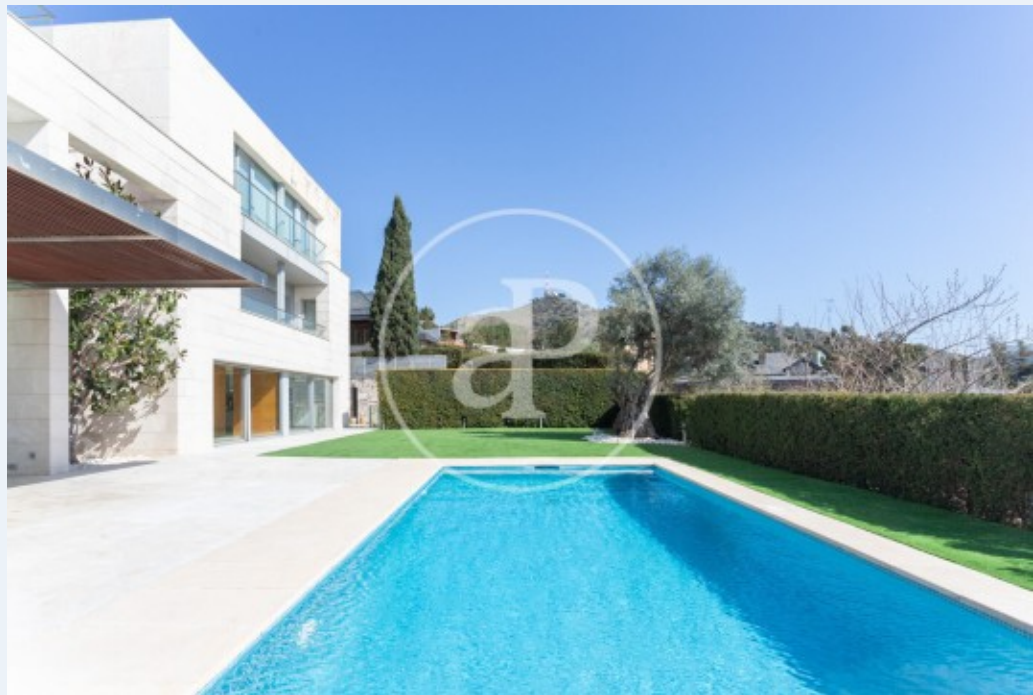

Ciutat Diagonal, Esplugues de Llobregat

REF. VB2503019

Beeindruckend Haus Zum Verkauf mit Terrasse in Ciutat Diagonal (Esplugues de Llobregat)

Merkmale

- ✓ Views
- ✓ Abstellraum
- ✓ Terrasse
- ✓ Pool
- ✓ Lift
- ✓ Hat Parkplatz
- ✓ Heizung
- ✓ AACC
- ✓ Garten
- ✓ Gym
- ✓ Überwachung

Gesamtfläche
868 m²

Grundstück
928 m²

Schlafzimmer
5

Bäder
6

Preis

Preis auf Anfrage

**Haus von 660 m² mit Terrasse und Ausblicke Im
Großraum von Ciutat Diagonal, Esplugues de
Llobregat.**

Die Immobilie hat 5 Zimmer, 5 Bäder, Pool, Kamin,
Fitnessstudio, Parkplatz, Klimaanlage,
Einbauschränke, Waschküche, Balkon, Garten,
Heizung und Abstellraum.