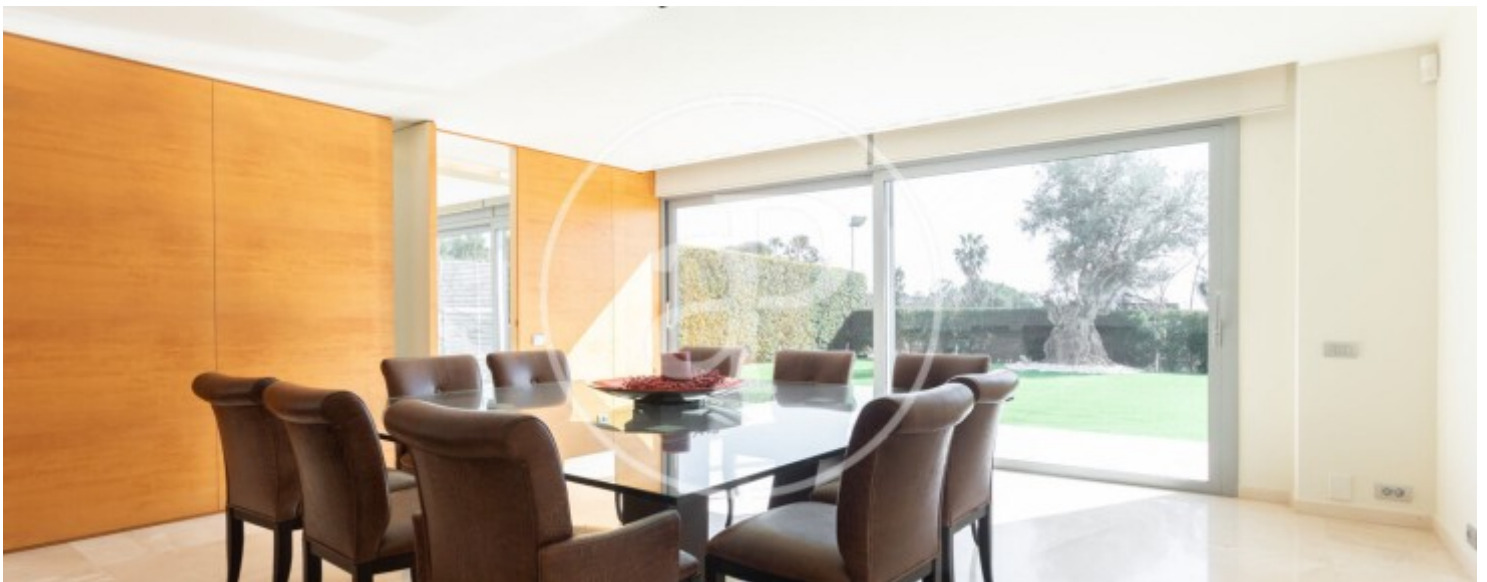

Ciutat Diagonal, Esplugues de Llobregat

REF. VB2503019