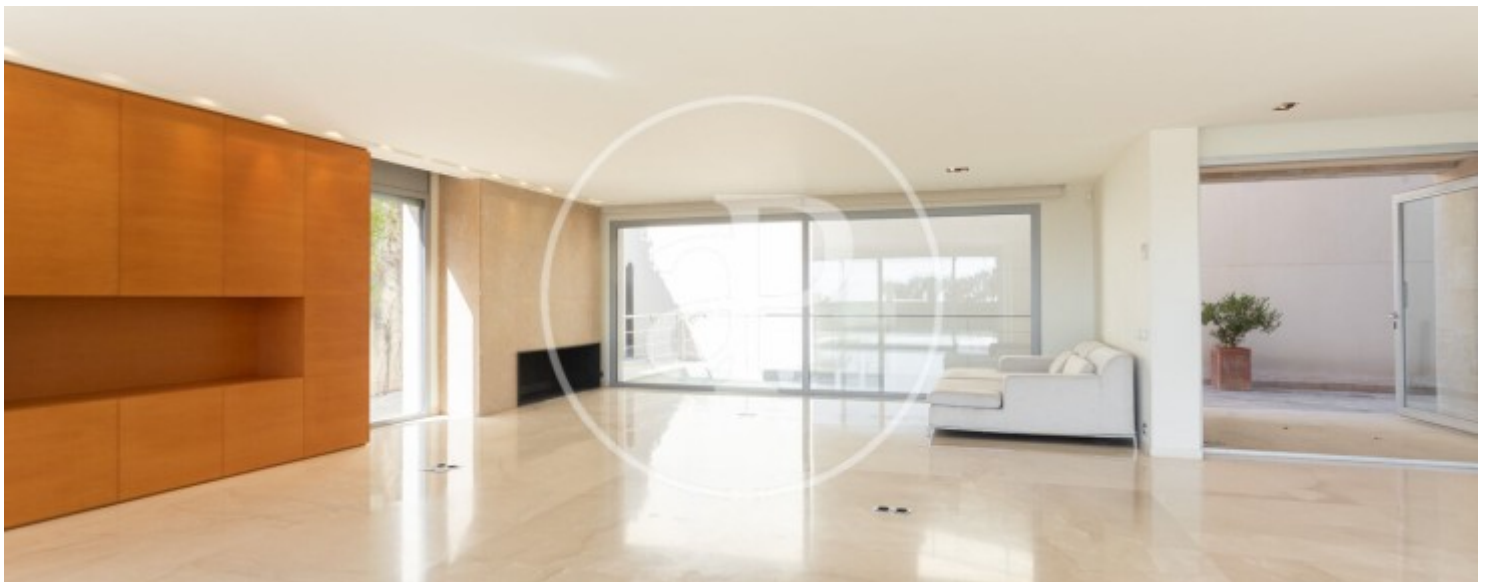

Ciutat Diagonal, Esplugues de Llobregat

REF. VB2503019