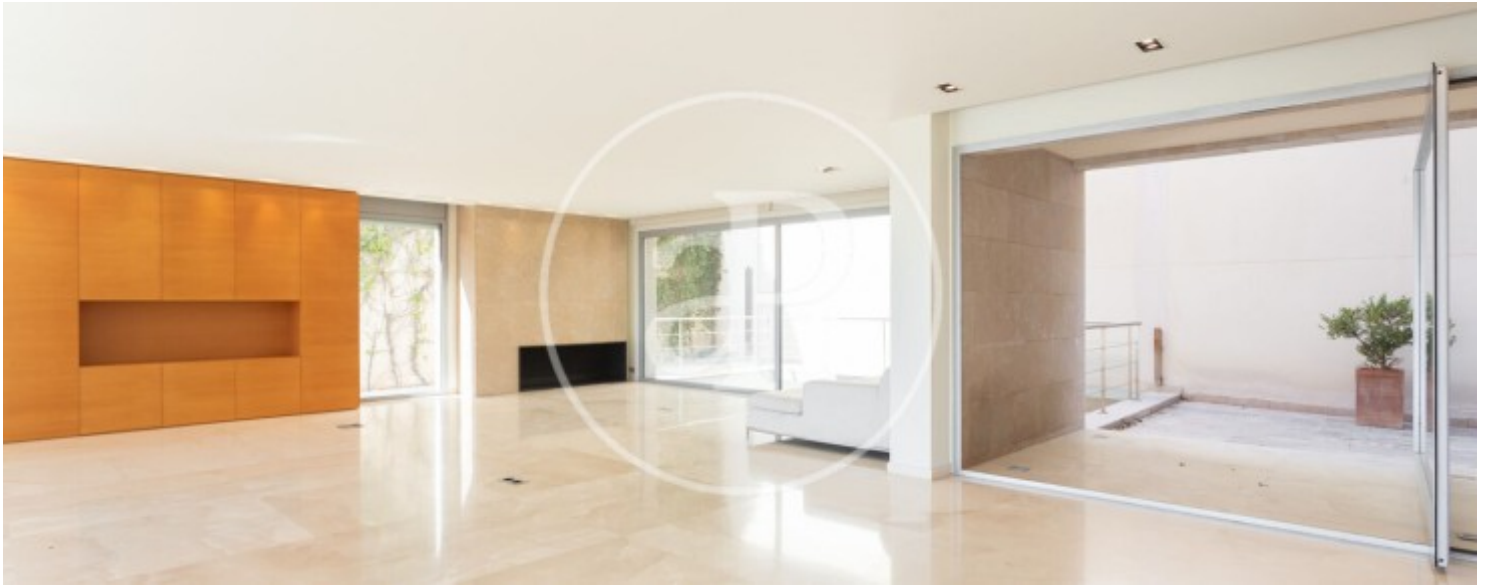

Ciutat Diagonal, Esplugues de Llobregat

REF. VB2503019