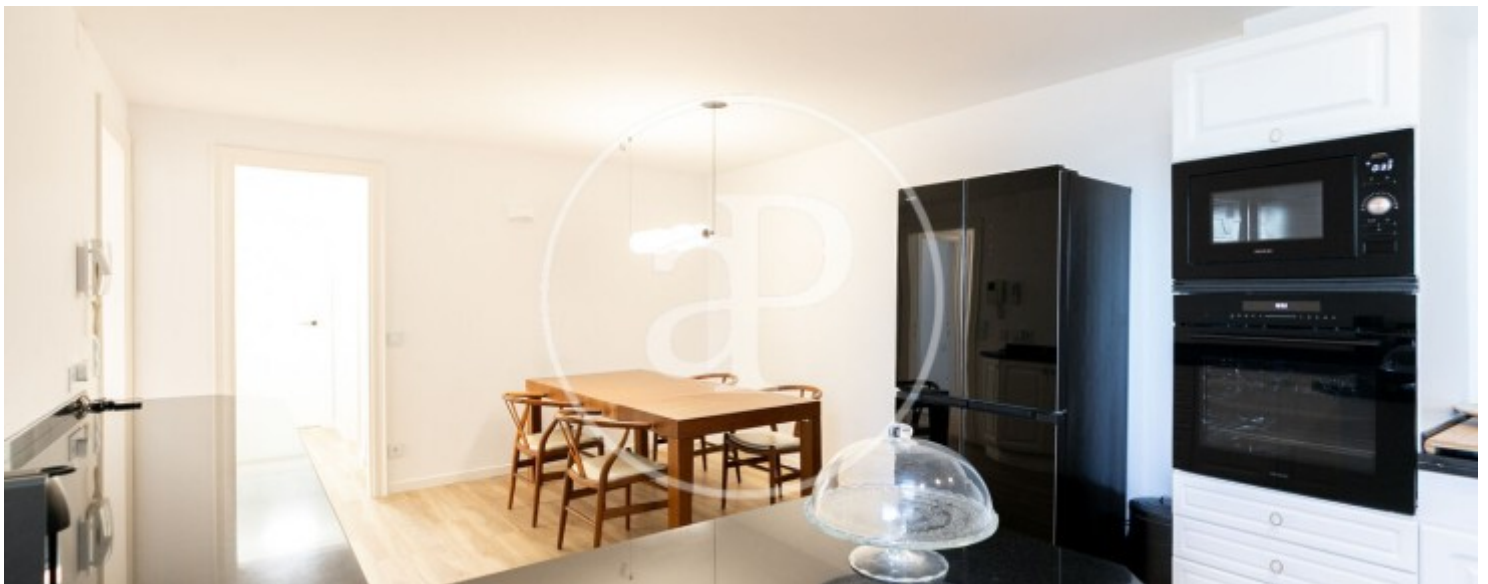

Ciutat Diagonal, Esplugues de Llobregat

REF. VB2510070