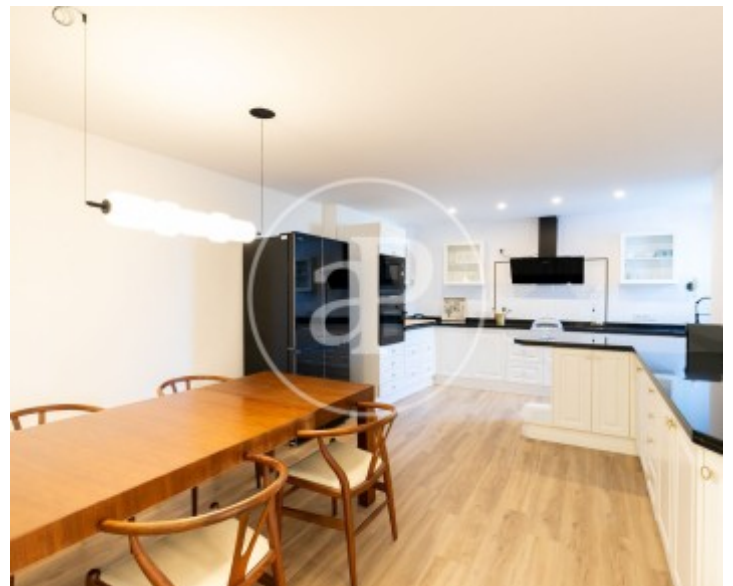

Ciutat Diagonal, Esplugues de Llobregat

REF. VB2510070