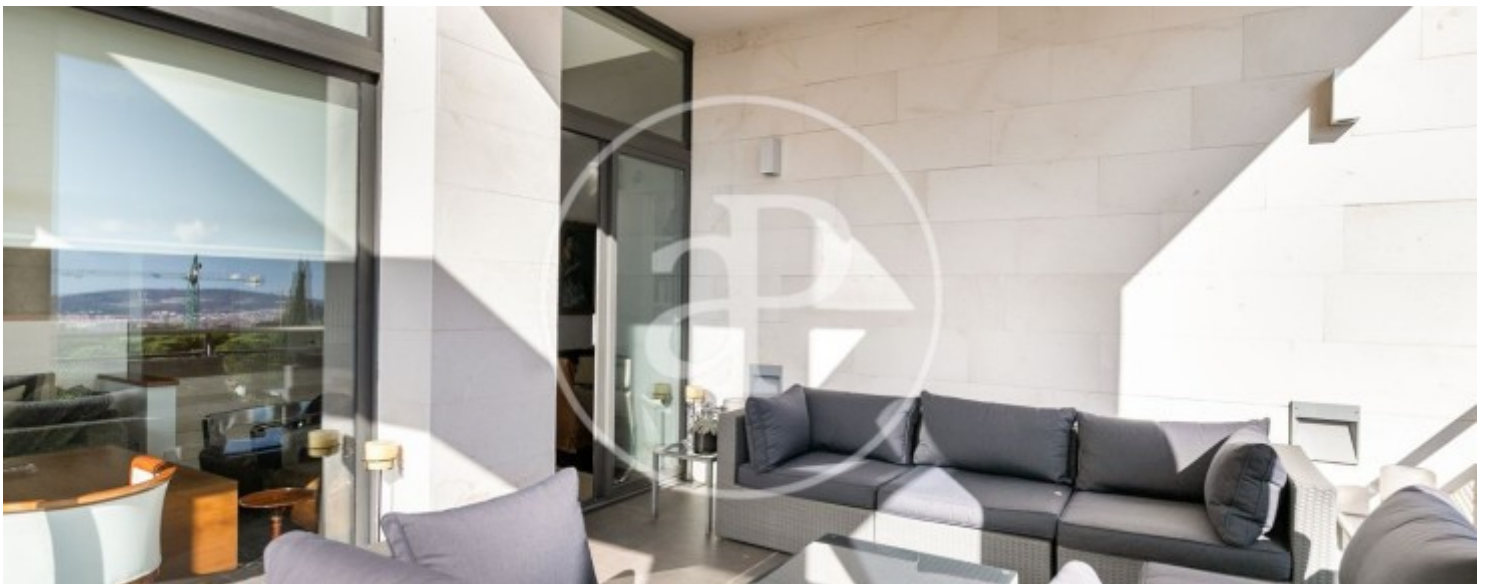

Ciutat Diagonal, Esplugues de Llobregat

REF. VB2211022