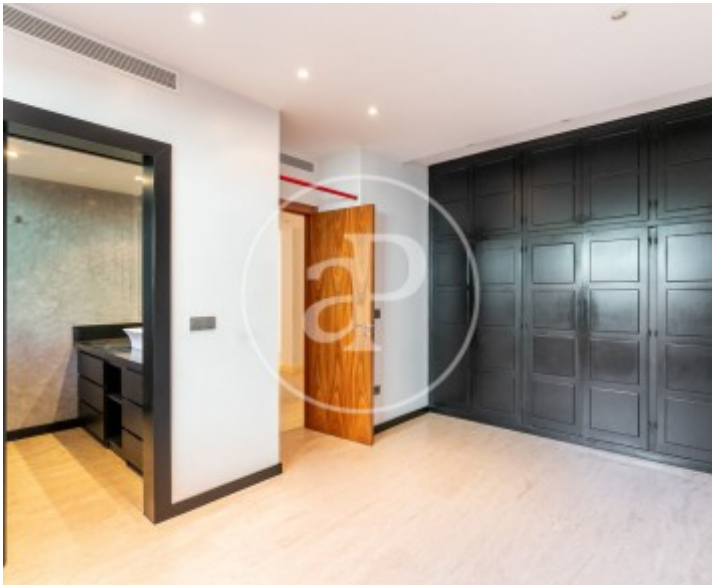

Ciutat Diagonal, Esplugues de Llobregat

REF. VB2412001