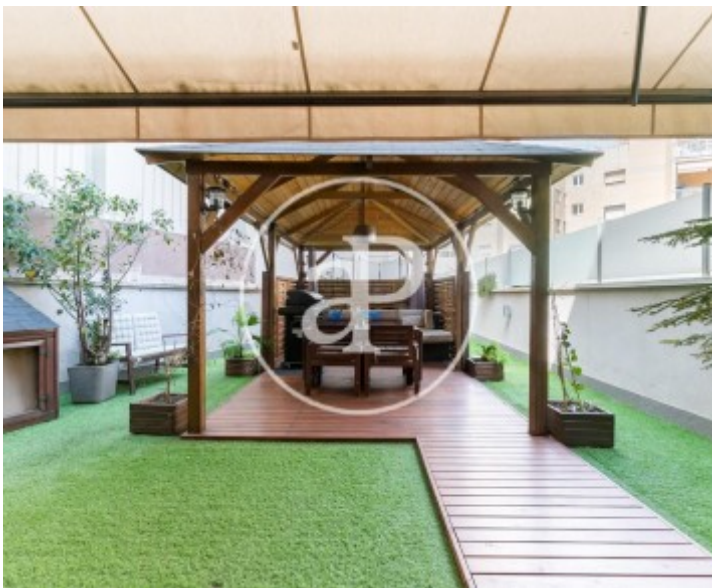

Esplugues de Llobregat

REF. VB2204023