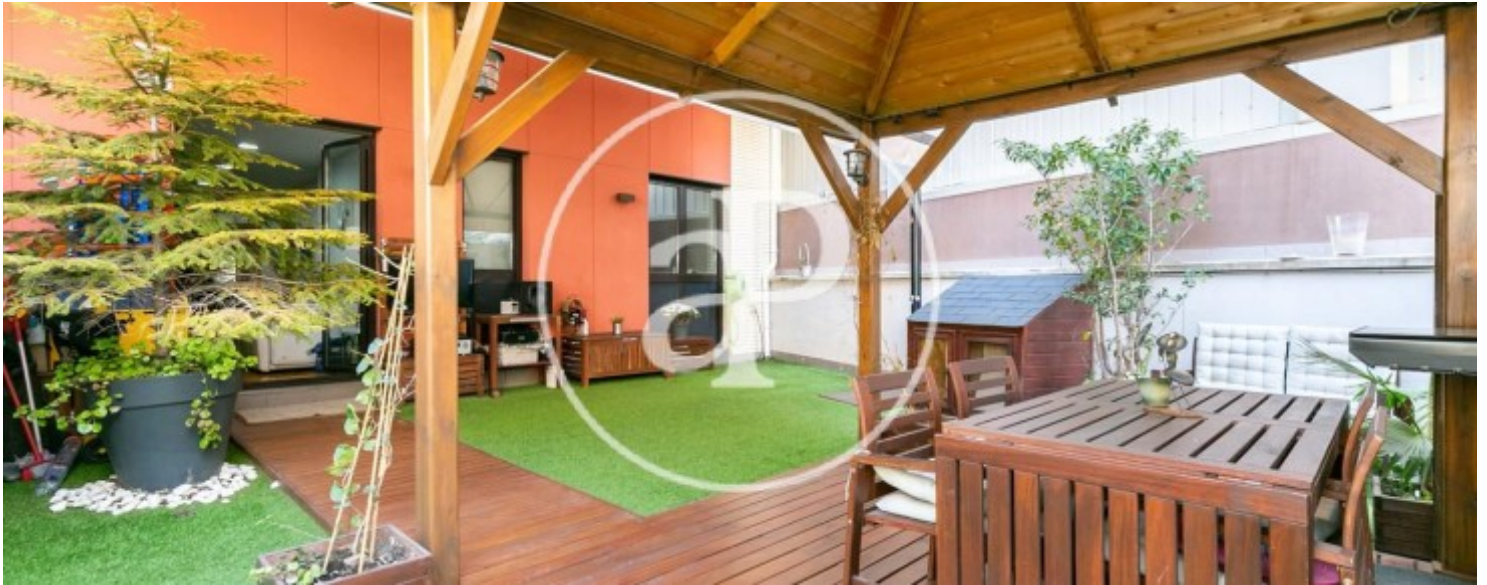

Esplugues de Llobregat

REF. VB2204023