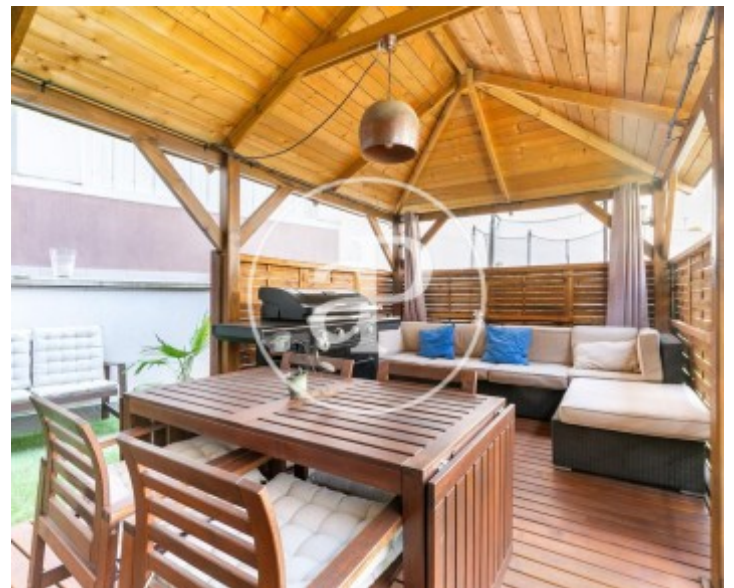

Esplugues de Llobregat

REF. VB2204023