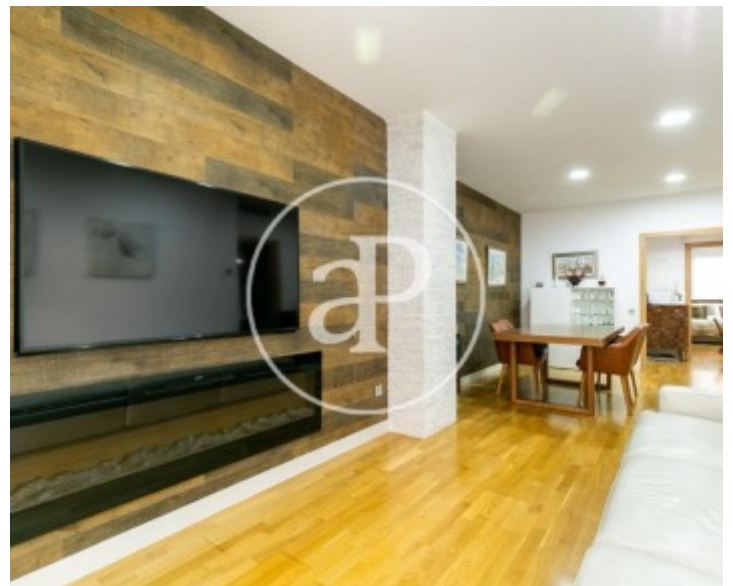

Esplugues de Llobregat

REF. VB2204023