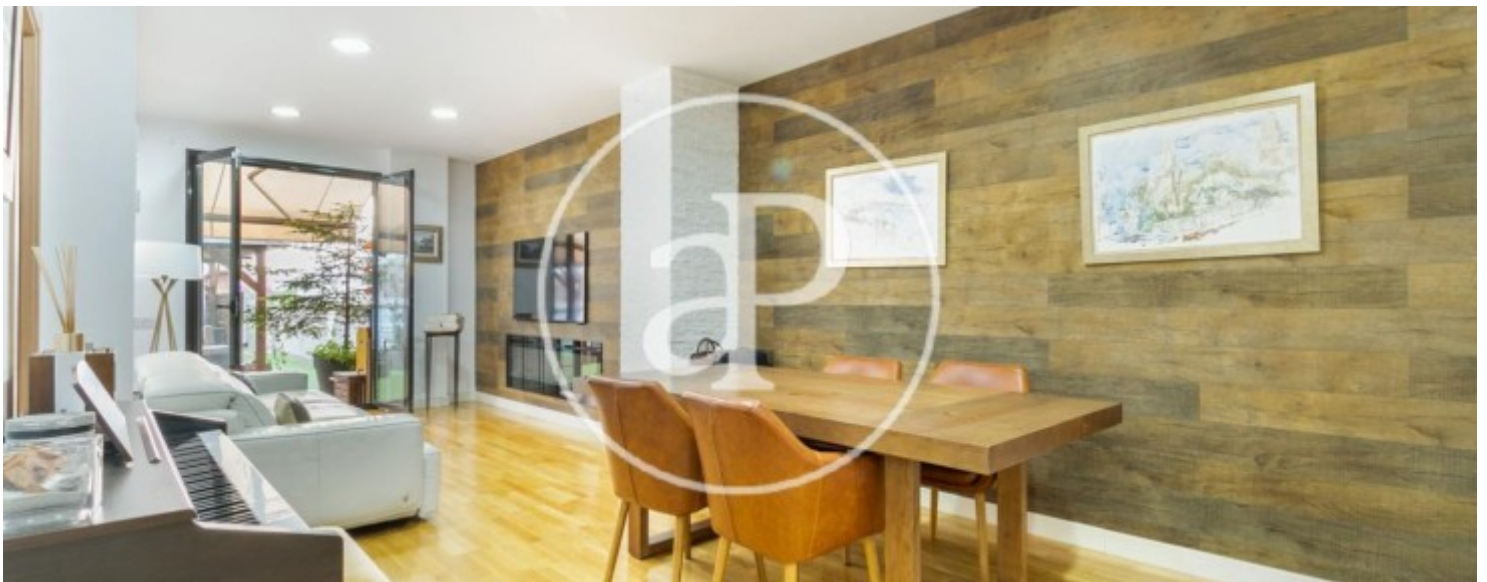

Esplugues de Llobregat

REF. VB2204023