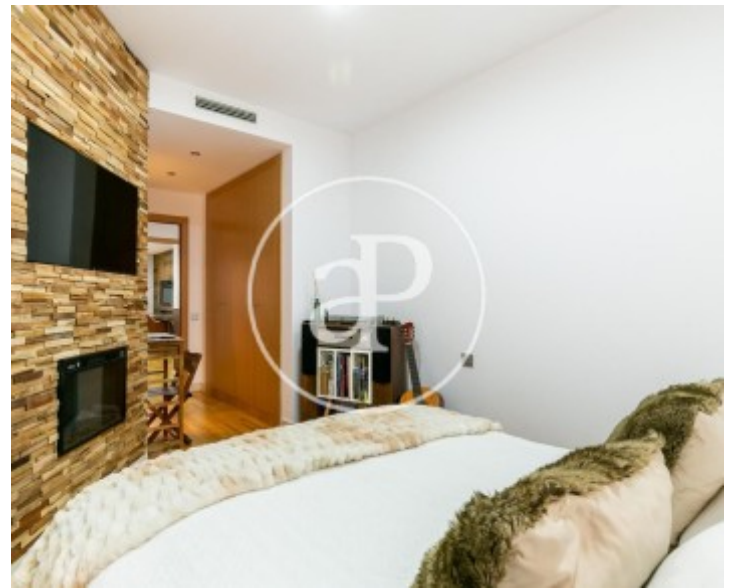

Esplugues de Llobregat

REF. VB2204023

Die Daten der einzelnen Objekte sind nicht Bestandteil eines Angebotes oder Vertrages. Sie sollten die mündlichen oder schriftlichen Aussagen von aProperties in Bezug auf die Immobilie, ihren Zustand oder ihren Wert nicht als richtig oder sachlich betrachten. Die Fotos zeigen nur bestimmte Teile des Grundstücks, wie sie zum Zeitpunkt der Aufnahme waren. Die angegebenen Flächen, Maße und Entfernungen sind nur ungefähre Angaben und müssen vom Kunden überprüft werden. Computergenerierte Bilder sind nur ein Hinweis auf das mögliche Erscheinungsbild der Immobilie und können sich jederzeit ändern. Die Angaben zu einem Objekt können sich jederzeit ändern.