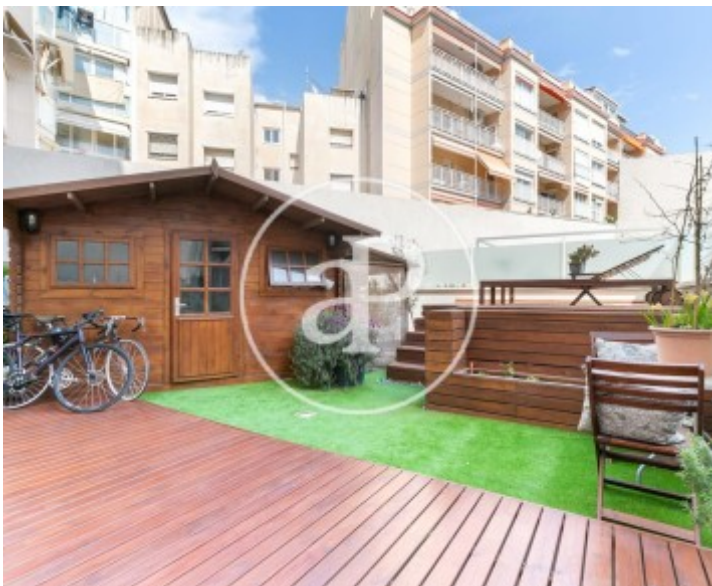

Esplugues de Llobregat

REF. VB2204023