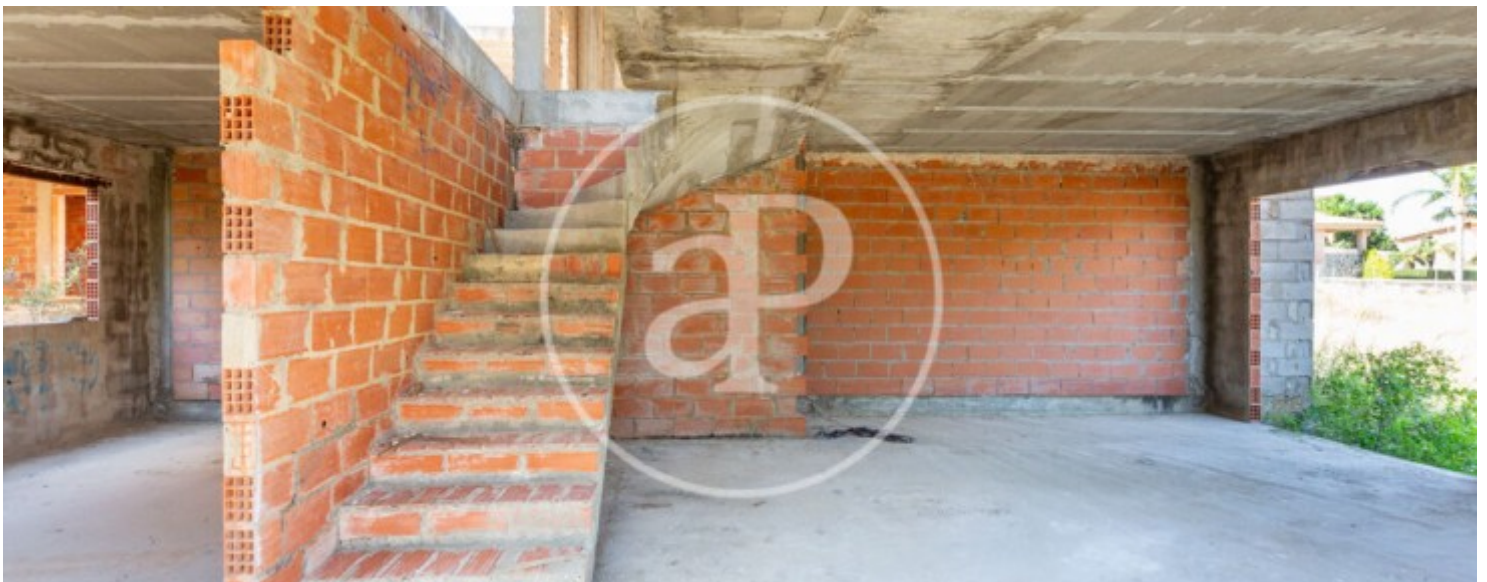

La Loma, Chiva

REF. VV2606030