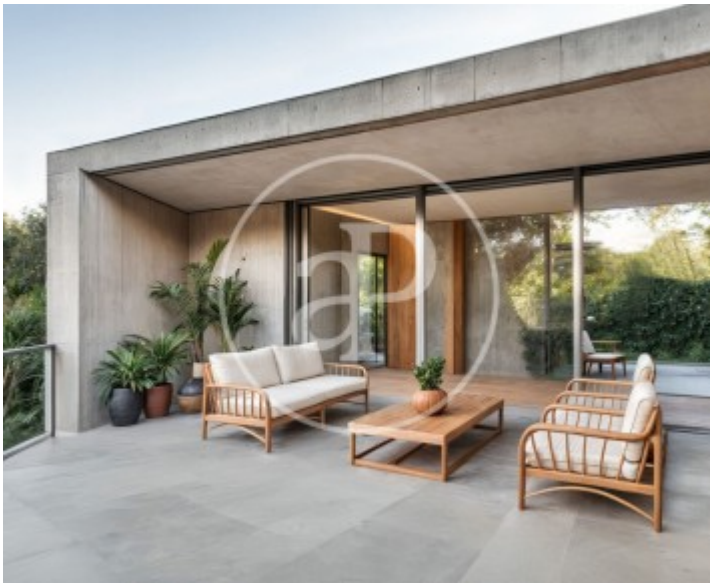

El Bosque, Chiva

REF. VV2102105