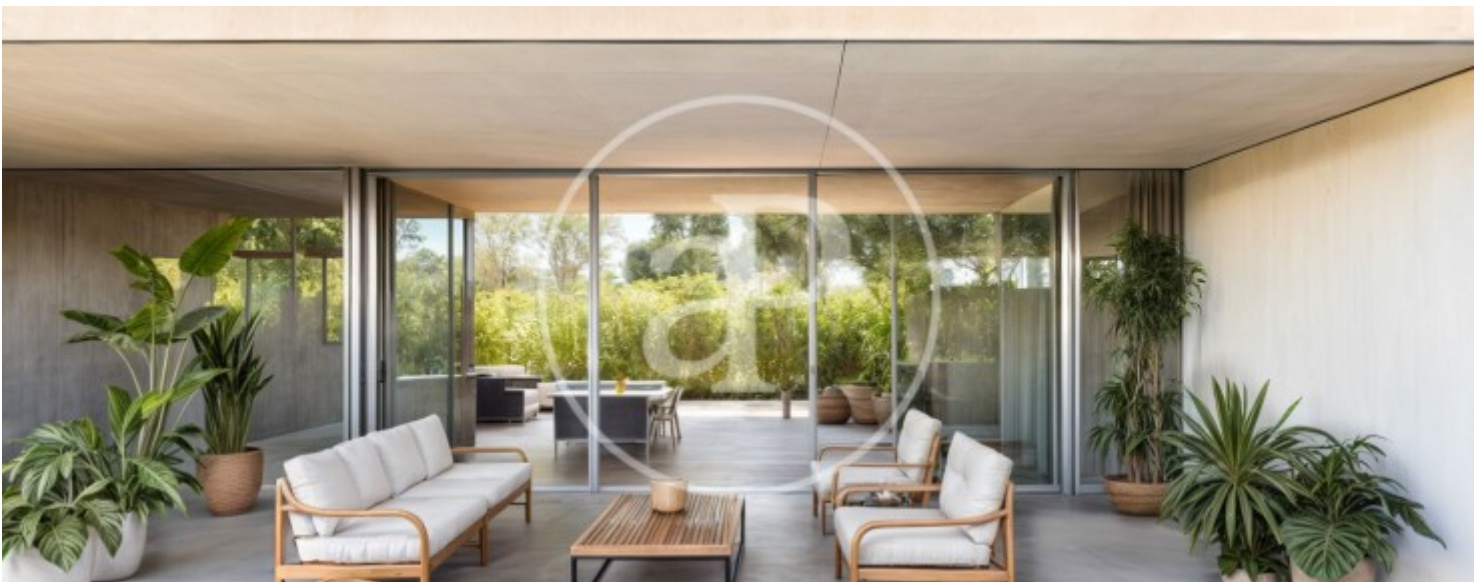

El Bosque, Chiva

REF. VV2102105