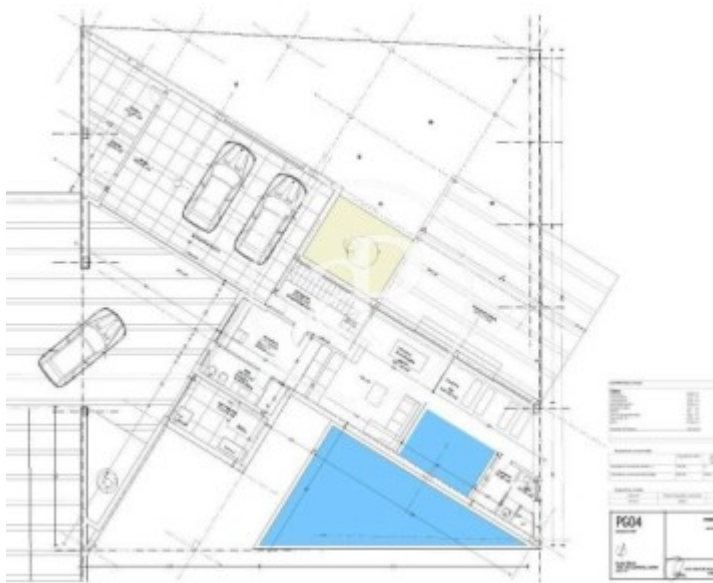

El Bosque, Chiva

REF. VV2102105

Grundstück Zum Verkauf in El Bosque (Chiva)

Merkmale

Gesamtfläche
1.370 m²

Preis

350.000 €

Kontaktieren Sie uns,
wir helfen Ihnen gerne weiter,
um Ihnen weitere Details und Informationen
zukommen zu lassen.

El Bosque, Chiva

REF. VV2102105

El Bosque, Chiva

REF. VV2102105

El Bosque, Chiva

REF. VV2102105

El Bosque, Chiva

REF. VV2102105