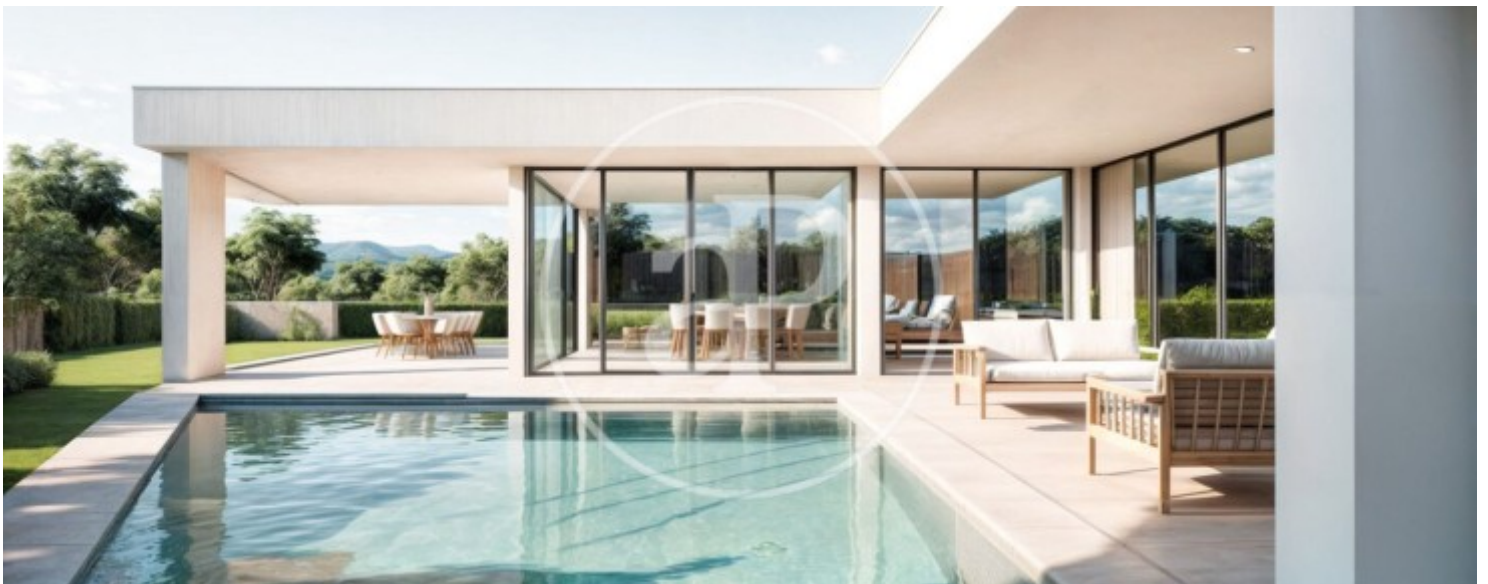

El Bosque, Chiva

REF. VV2102105