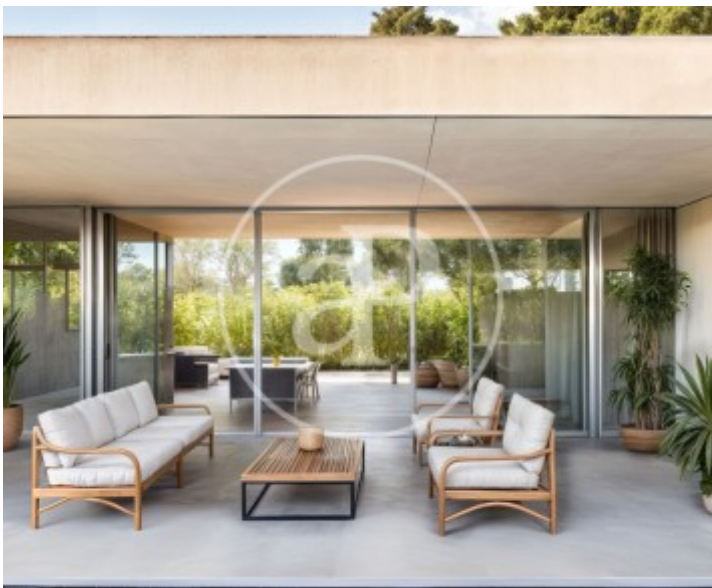

El Bosque, Chiva

REF. VV2102105