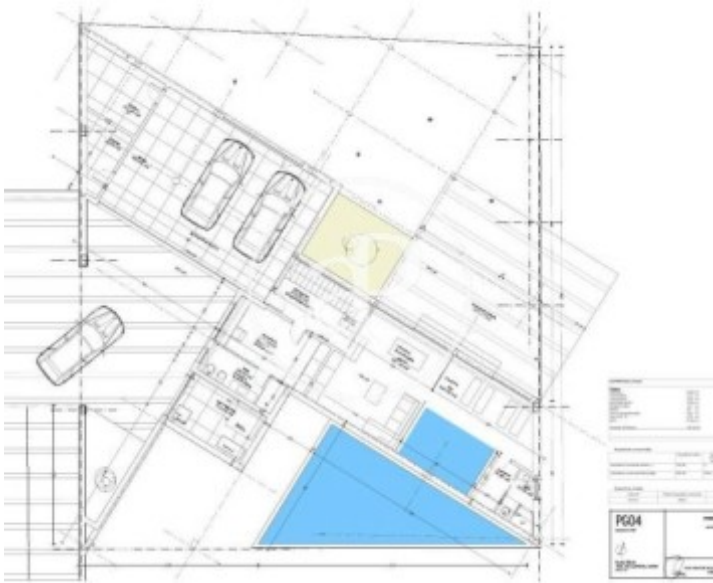

El Bosque, Chiva

REF. VV2102105

Grundstück Zum Verkauf in El Bosque (Chiva)

Merkmale

Gesamtfläche
1.370 m²

Preis
350.000 €

Kontaktieren Sie uns,
wir helfen Ihnen gerne weiter,
um Ihnen weitere Details und Informationen
zukommen zu lassen.

El Bosque, Chiva

REF. VV2102105

El Bosque, Chiva

REF. VV2102105

El Bosque, Chiva

REF. VV2102105

El Bosque, Chiva

REF. VV2102105