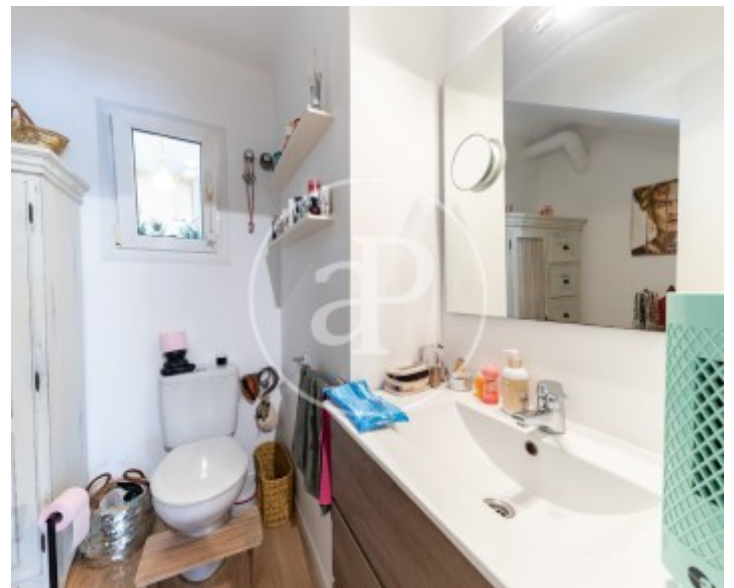

Portals nous - Bendinat, Calvià

REF. APMS2607011