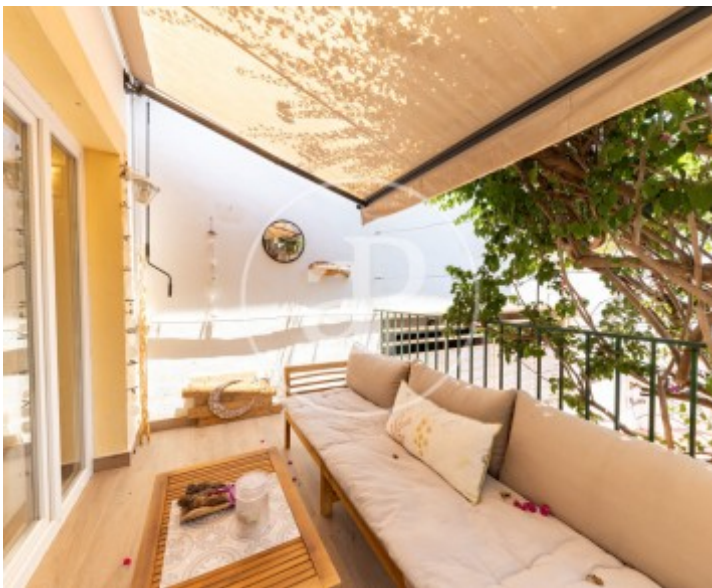

Portals nous - Bendinat, Calvià

REF. APMS2607011