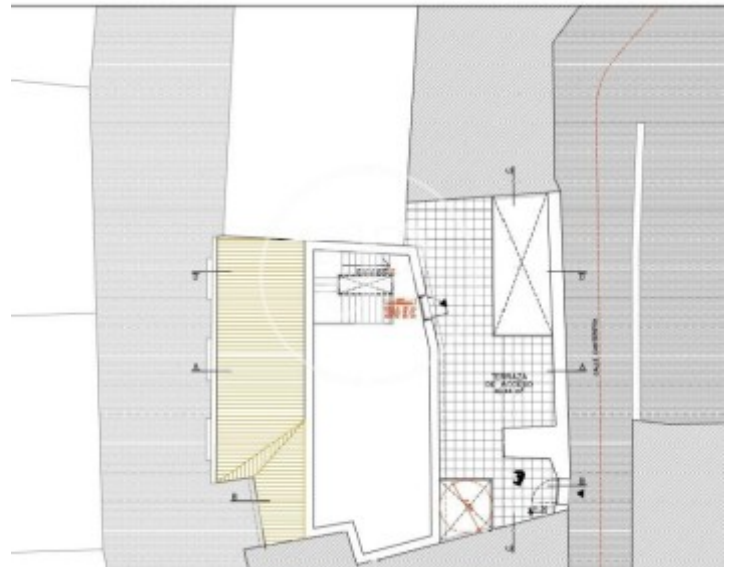

Bocarent

REF. VV2512011