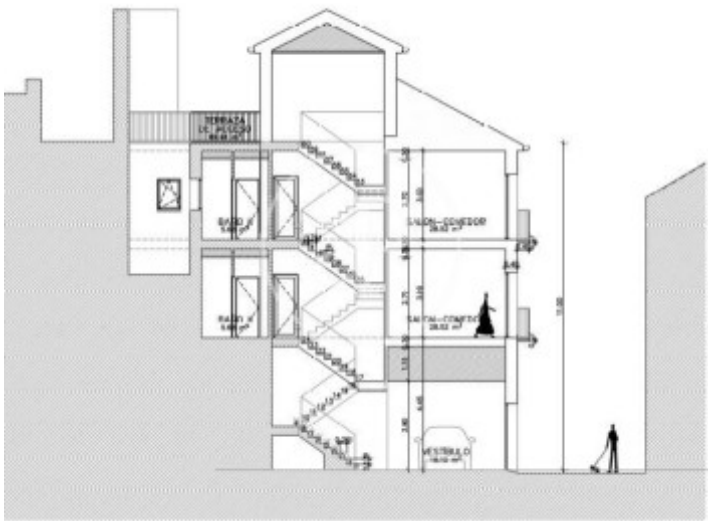

Bocairent

REF. VV2512011

Die Daten der einzelnen Objekte sind nicht Bestandteil eines Angebotes oder Vertrages. Sie sollten die mündlichen oder schriftlichen Aussagen von aProperties in Bezug auf die Immobilie, ihren Zustand oder ihren Wert nicht als richtig oder sachlich betrachten. Die Fotos zeigen nur bestimmte Teile des Grundstücks, wie sie zum Zeitpunkt der Aufnahme waren. Die angegebenen Flächen, Maße und Entfernungen sind nur ungefähre Angaben und müssen vom Kunden überprüft werden. Computergenerierte Bilder sind nur ein Hinweis auf das mögliche Erscheinungsbild der Immobilie und können sich jederzeit ändern. Die Angaben zu einem Objekt können sich jederzeit ändern.