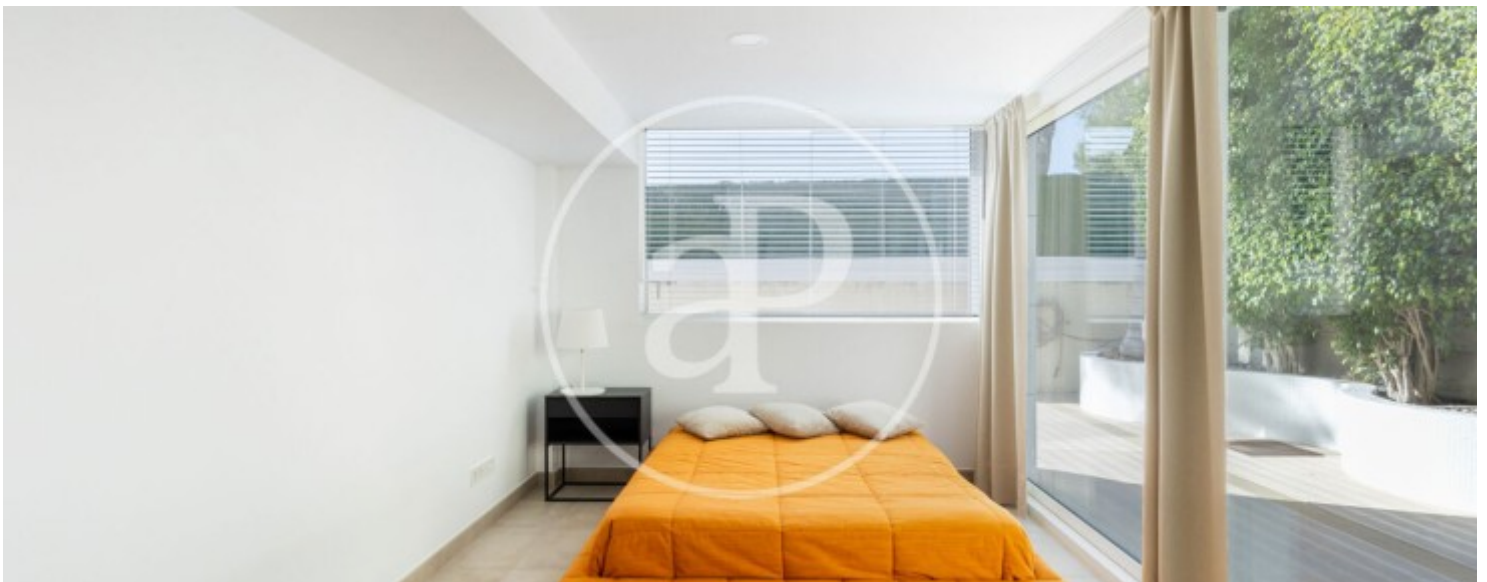

Torre en Conill, Betera

REF. AV2606110