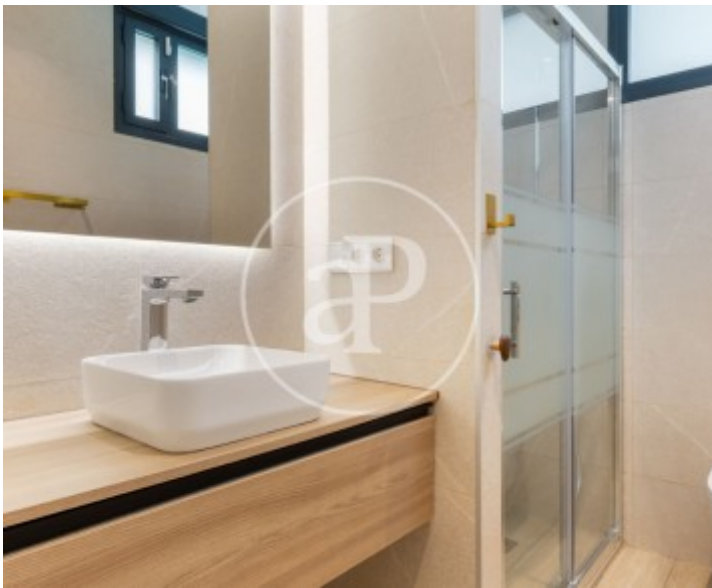

Torre en Conill, Betera

REF. AV2605039

Die Daten der einzelnen Objekte sind nicht Bestandteil eines Angebotes oder Vertrages. Sie sollten die mündlichen oder schriftlichen Aussagen von aProperties in Bezug auf die Immobilie, ihren Zustand oder ihren Wert nicht als richtig oder sachlich betrachten. Die Fotos zeigen nur bestimmte Teile des Grundstücks, wie sie zum Zeitpunkt der Aufnahme waren. Die angegebenen Flächen, Maße und Entfernungen sind nur ungefähre Angaben und müssen vom Kunden überprüft werden. Computergenerierte Bilder sind nur ein Hinweis auf das mögliche Erscheinungsbild der Immobilie und können sich jederzeit ändern. Die Angaben zu einem Objekt können sich jederzeit ändern.