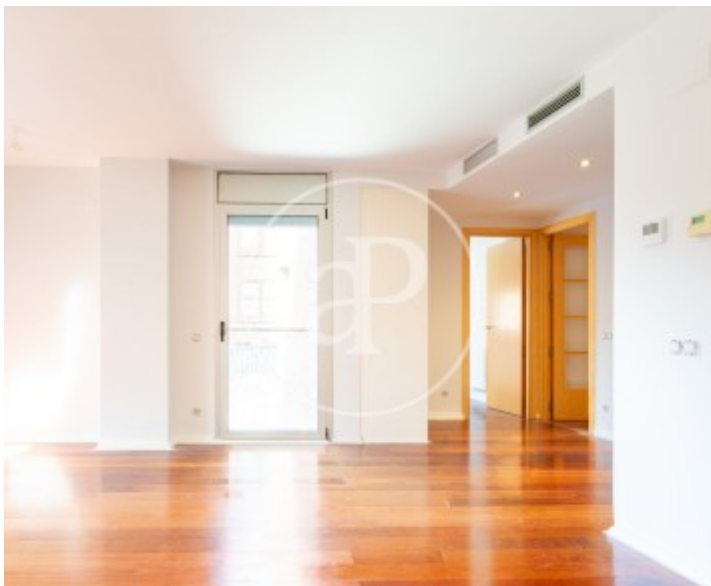

Vallcarca, Barcelona

REF. AB2606017