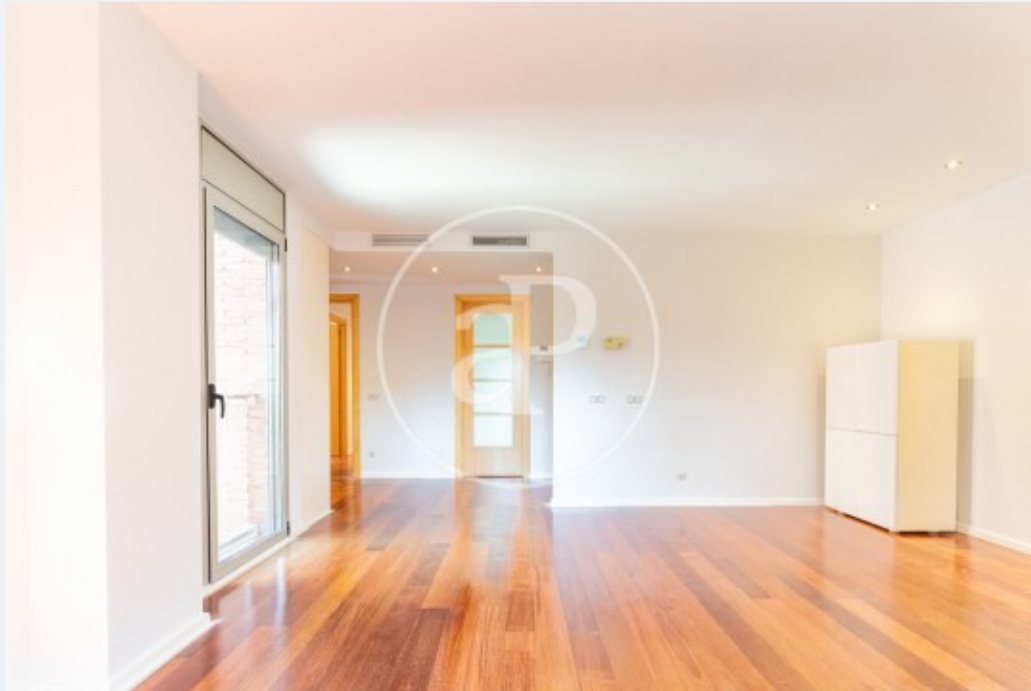

Bäder
2

Preis

2.147 €

Wohnung möbliert von 116 m2 mit Terrasse von 60m2 und Ausblicke Im Großraum von Vallcarca, Barcelona.

Die Immobilie hat 4 Zimmer, 2 Bäder, 1 Parkplatz, Klimaanlage, Einbauschränke, Waschküche, Balkon, Garten und Heizung.* In Übereinstimmung mit dem Gesetz 12/2023 und dem Gesetz 18/2007 informieren wir, dass:R.P.LL-Index: 11,84 € / m2 Staatlicher Referenzmietpreis 1.947,00 €Miete des letzten Mietvertrags: 1.881,91 €Dieser Eigentümer gilt nicht als Großvermieter. Cédula de habitabilidad: CHB04430120*** Se omiten los últimos tres dígitos para preservar el uso correcto de la información; el número completo est&aacu