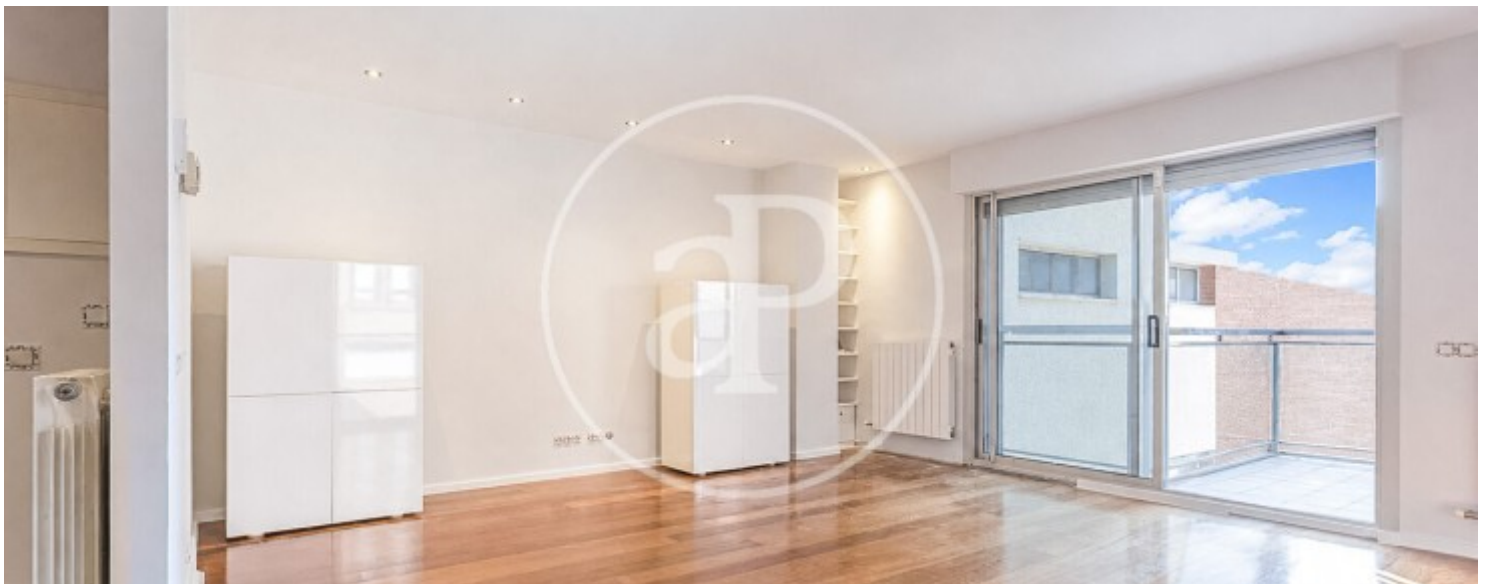

Vallcarca, Barcelona

REF. AB2606017