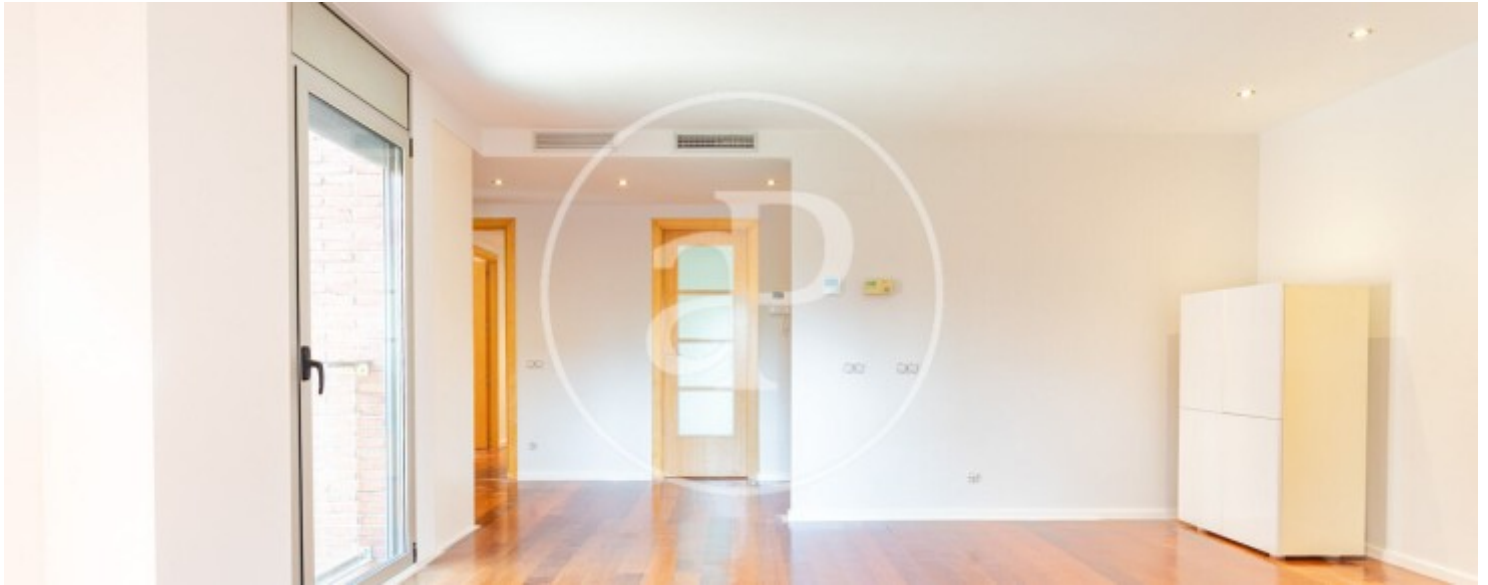

Vallcarca, Barcelona

REF. AB2606017