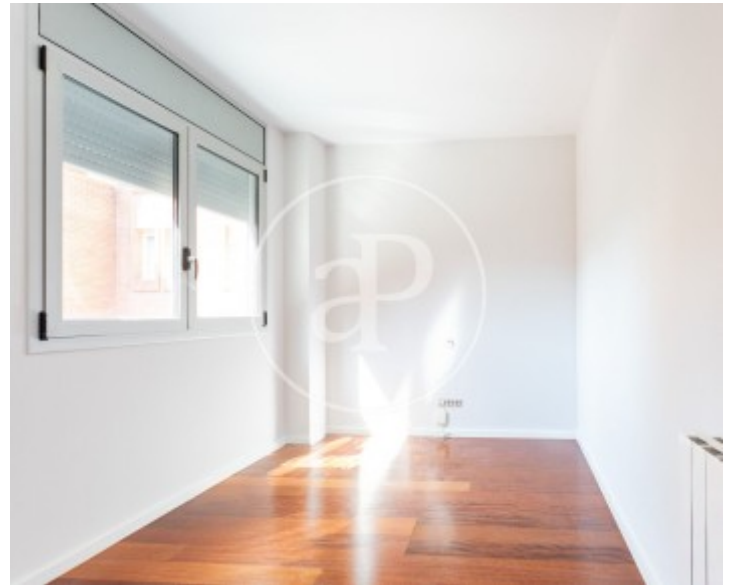

Vallcarca, Barcelona

REF. AB2606017