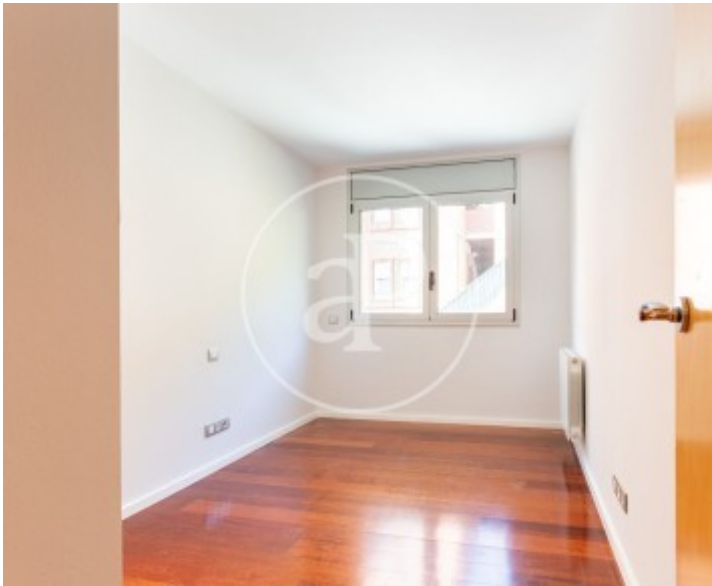

Vallcarca, Barcelona

REF. AB2606017

Die Daten der einzelnen Objekte sind nicht Bestandteil eines Angebotes oder Vertrages. Sie sollten die mündlichen oder schriftlichen Aussagen von aProperties in Bezug auf die Immobilie, ihren Zustand oder ihren Wert nicht als richtig oder sachlich betrachten. Die Fotos zeigen nur bestimmte Teile des Grundstücks, wie sie zum Zeitpunkt der Aufnahme waren. Die angegebenen Flächen, Maße und Entfernungen sind nur ungefähre Angaben und müssen vom Kunden überprüft werden. Computergenerierte Bilder sind nur ein Hinweis auf das mögliche Erscheinungsbild der Immobilie und können sich jederzeit ändern. Die Angaben zu einem Objekt können sich jederzeit ändern.