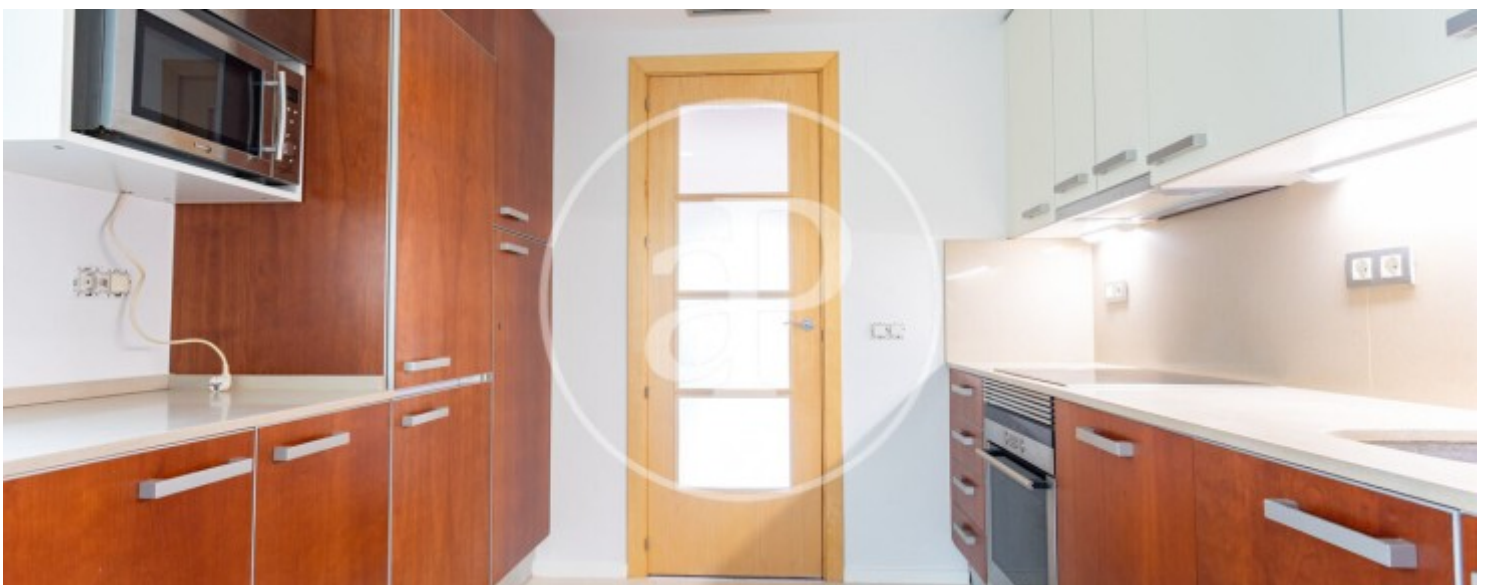

Vallcarca, Barcelona

REF. AB2606017