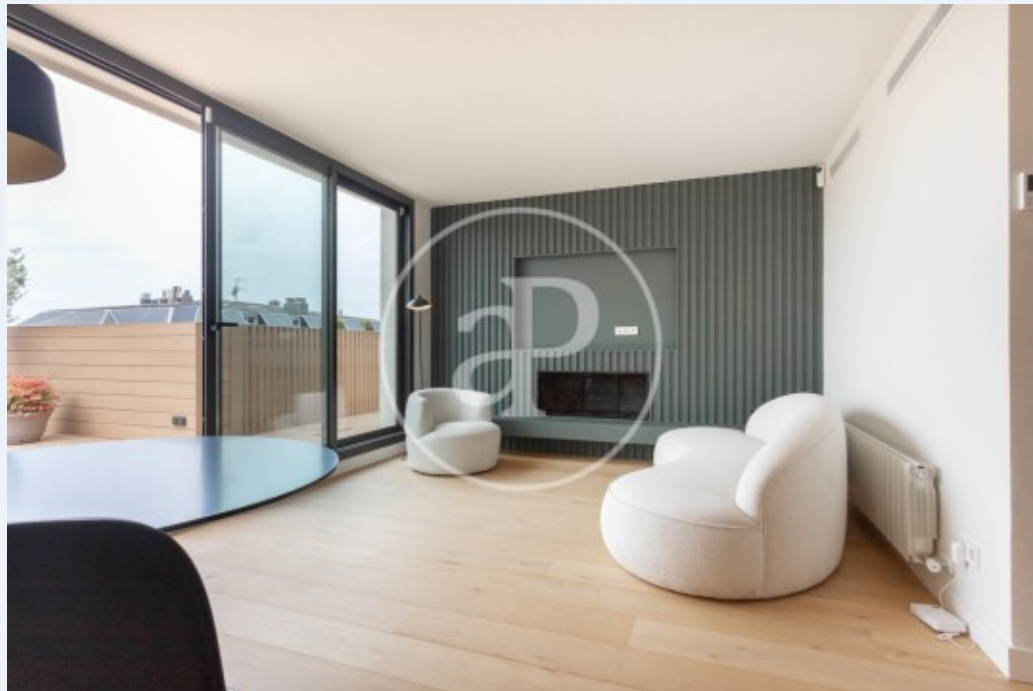

Turó Park, Barcelona

REF. AB2606015

Wohnung Zur Miete mit Terrasse in Turó Park (Barcelona)

Merkmale

- ✓ Views
- ✓ Möbliert
- ✓ AACC
- ✓ Lift
- ✓ Hat Parkplatz
- ✓ Heizung
- ✓ Abstellraum
- ✓ Terrasse
- ✓ Pförtner

Gesamtfläche
74 m²

Schlafzimmer
2

Bäder
2

Preis

4.000 €

Wohnung möbliert von 74 m2 mit Terrasse von 80m2 und Ausblicke Im Großraum von Turó Park, Barcelona.

Die Immobilie hat 2 Zimmer, 2 Bäder, Kamin, 1 Parkplatz, Klimaanlage, Einbauschränke, Heizung, Pförtner und Abstellraum.* In Übereinstimmung mit dem Gesetz 12/2023 und dem Gesetz 18/2007 informieren wir, dass:R.P.LL-Index: 23,49 € / m2 Für diese Immobilie liegt kein staatliches Informationszertifikat über Referenzmietpreise vor.In den letzten 5 Jahren wurde kein Wohnraummietvertrag registriert.Dieser Eigentümer gilt nicht als Großvermieter. Cédula de habitabilidad: CHB02841523*** Se omiten los últimos tres dígitos para p