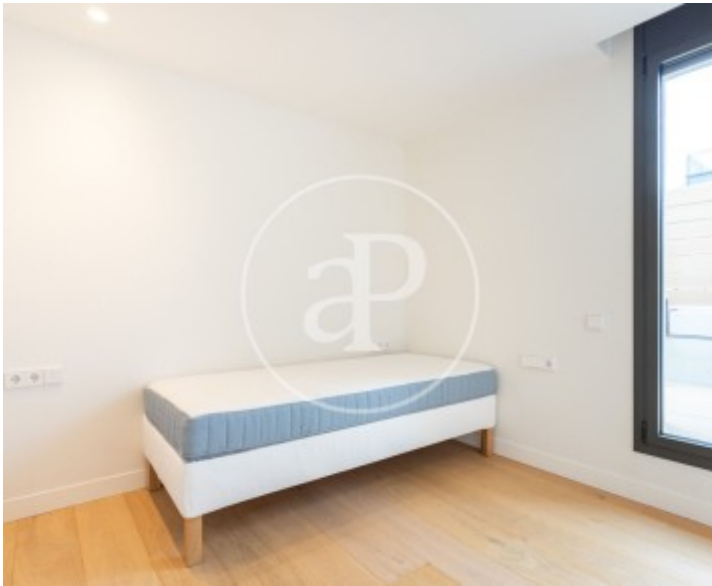

Turó Park, Barcelona

REF. AB2606015

Die Daten der einzelnen Objekte sind nicht Bestandteil eines Angebotes oder Vertrages. Sie sollten die mündlichen oder schriftlichen Aussagen von aProperties in Bezug auf die Immobilie, ihren Zustand oder ihren Wert nicht als richtig oder sachlich betrachten. Die Fotos zeigen nur bestimmte Teile des Grundstücks, wie sie zum Zeitpunkt der Aufnahme waren. Die angegebenen Flächen, Maße und Entfernungen sind nur ungefähre Angaben und müssen vom Kunden überprüft werden. Computergenerierte Bilder sind nur ein Hinweis auf das mögliche Erscheinungsbild der Immobilie und können sich jederzeit ändern. Die Angaben zu einem Objekt können sich jederzeit ändern.