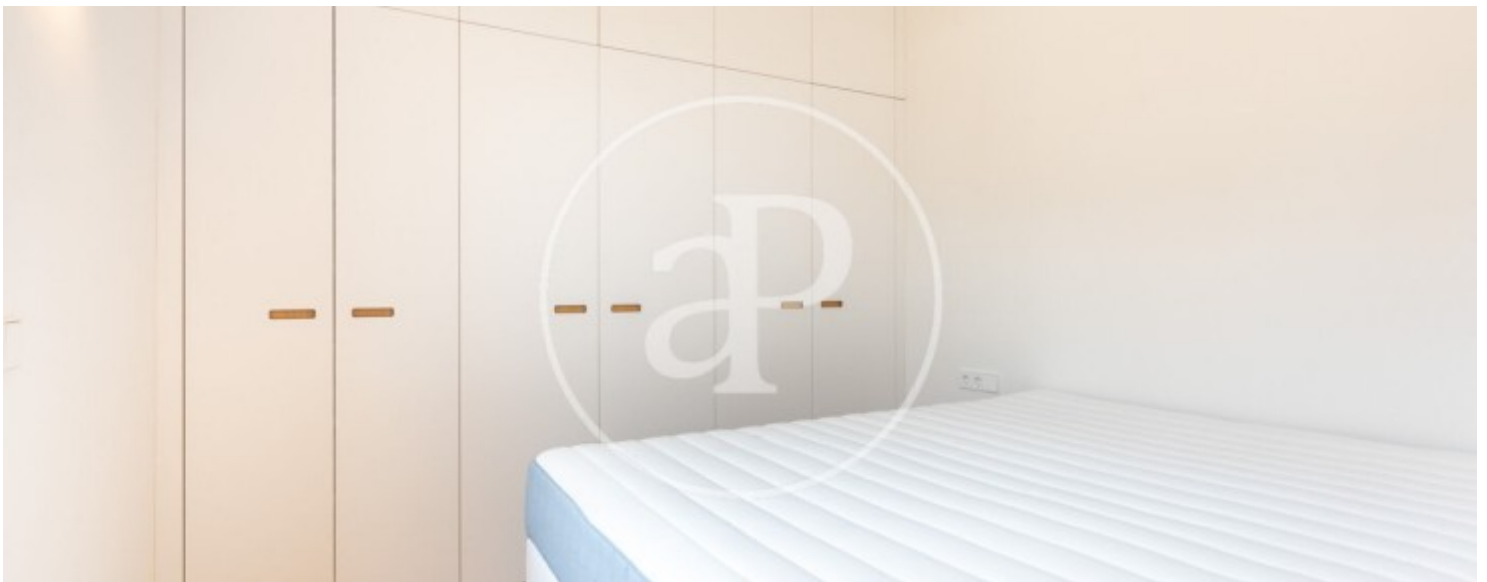

Turó Park, Barcelona

REF. AB2606015