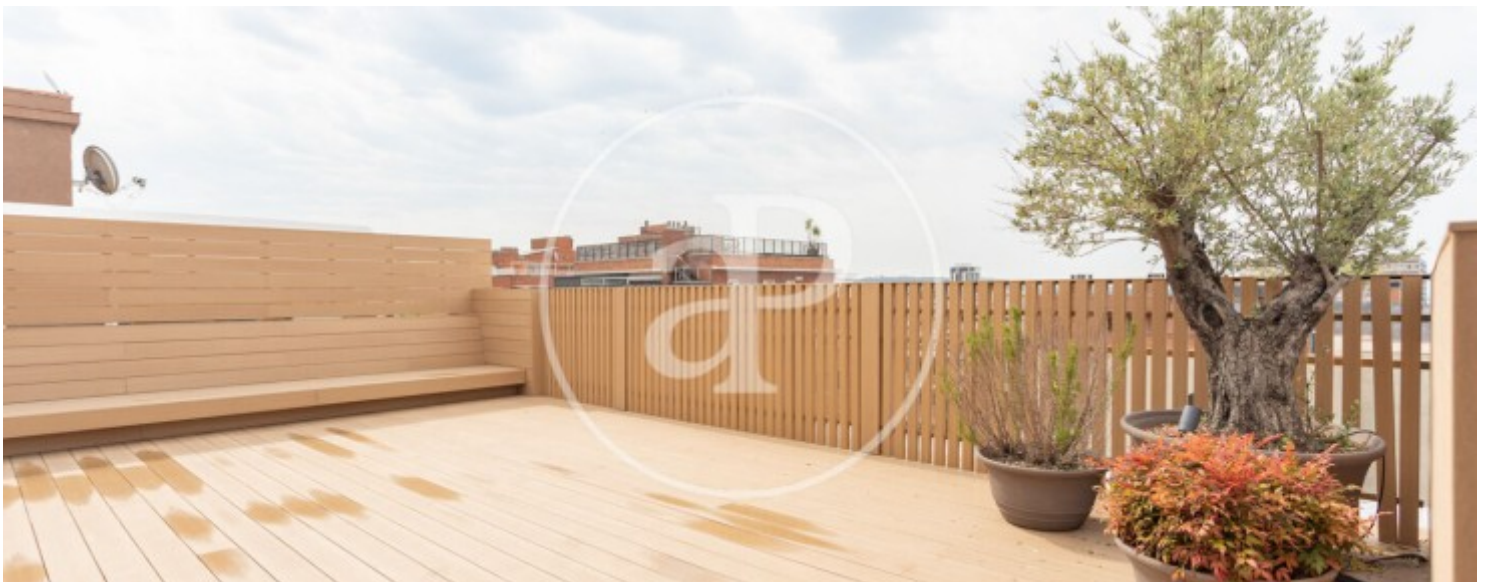

Turó Park, Barcelona

REF. AB2606015