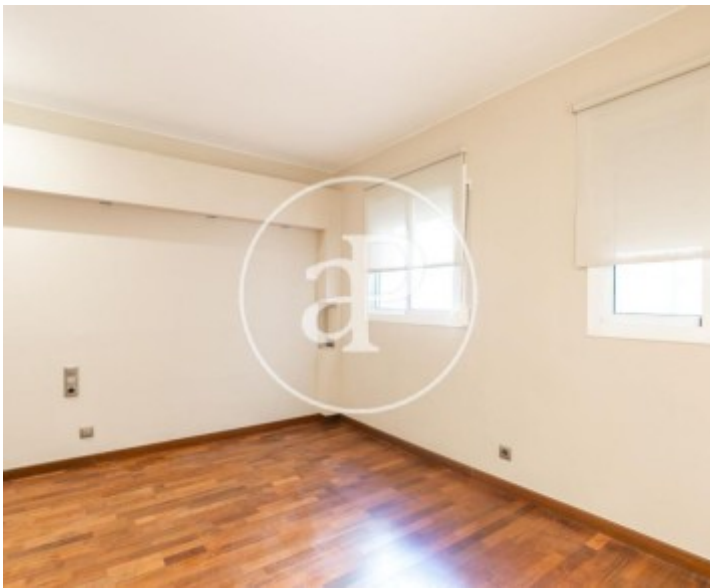

Turó Park, Barcelona

REF. AB1911019

Die Daten der einzelnen Objekte sind nicht Bestandteil eines Angebotes oder Vertrages. Sie sollten die mündlichen oder schriftlichen Aussagen von aProperties in Bezug auf die Immobilie, ihren Zustand oder ihren Wert nicht als richtig oder sachlich betrachten. Die Fotos zeigen nur bestimmte Teile des Grundstücks, wie sie zum Zeitpunkt der Aufnahme waren. Die angegebenen Flächen, Maße und Entfernungen sind nur ungefähre Angaben und müssen vom Kunden überprüft werden. Computergenerierte Bilder sind nur ein Hinweis auf das mögliche Erscheinungsbild der Immobilie und können sich jederzeit ändern. Die Angaben zu einem Objekt können sich jederzeit ändern.