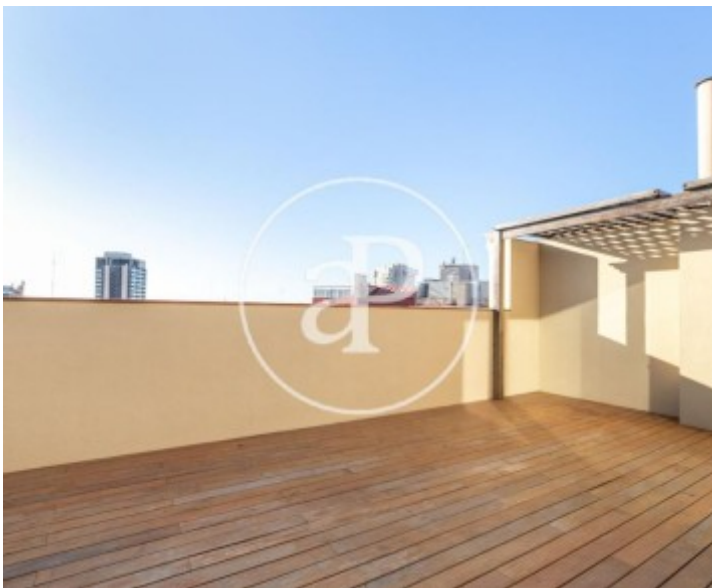

Turó Park, Barcelona

REF. AB1911019