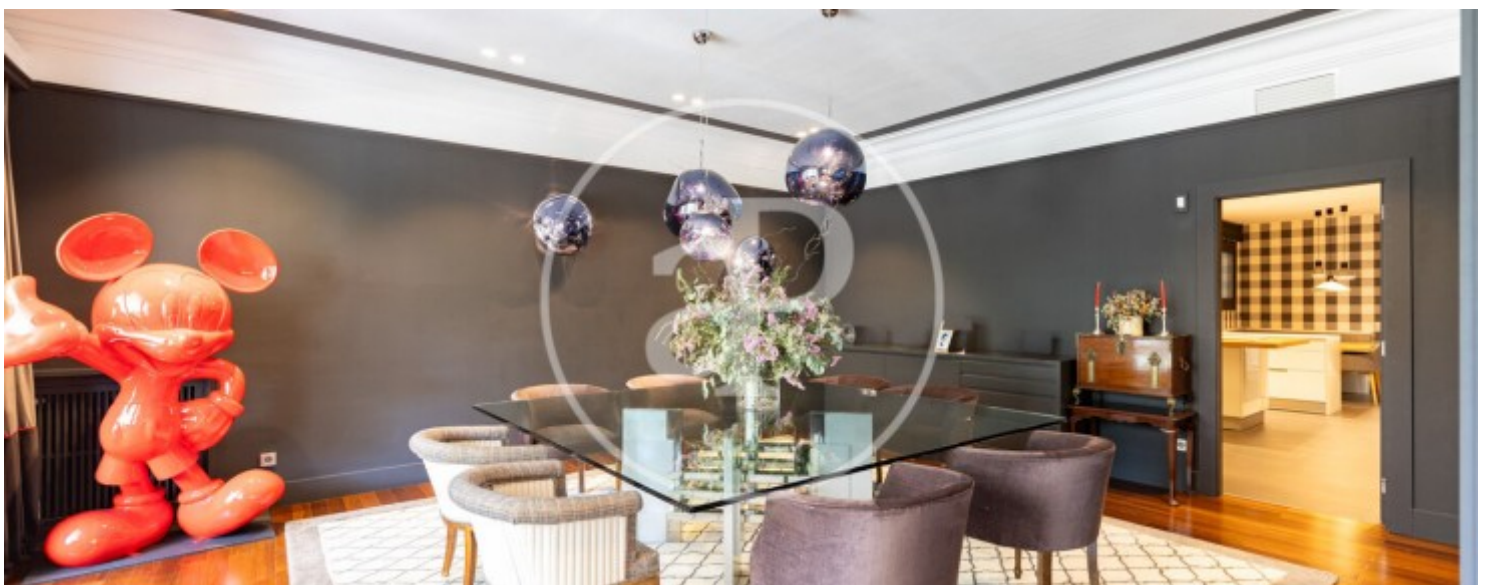

Turó Park, Barcelona

REF. VB2604022