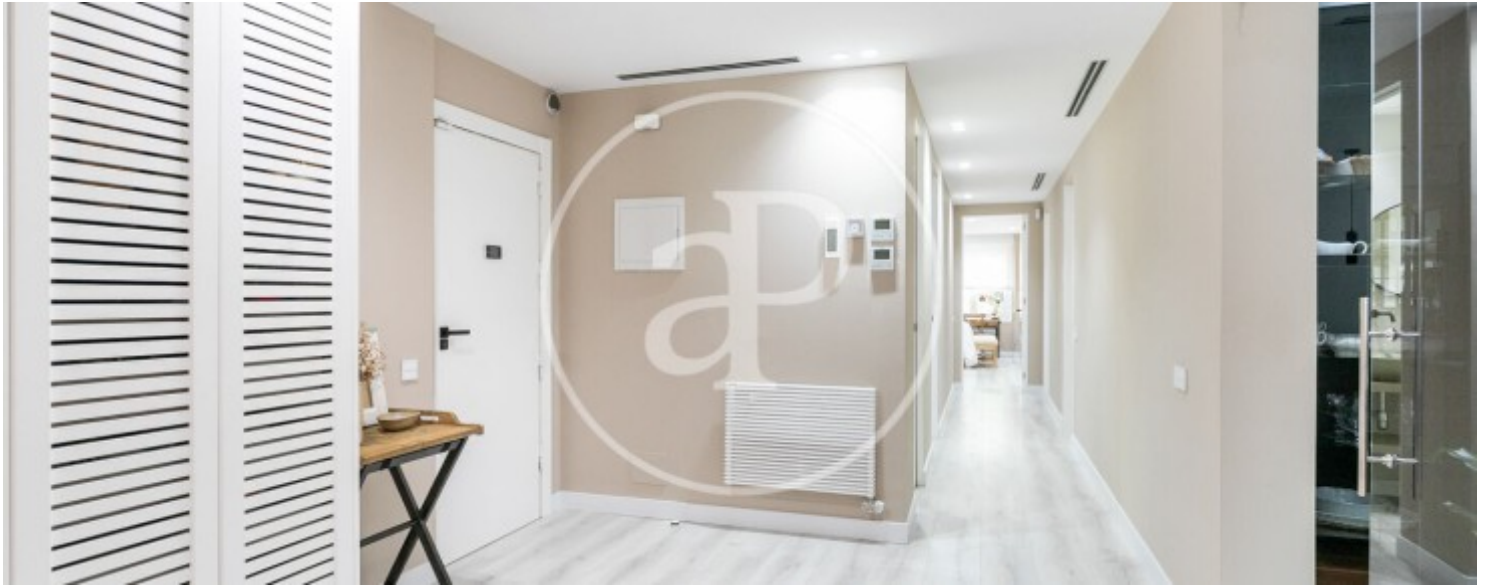

Turó Park, Barcelona

REF. AB2607029