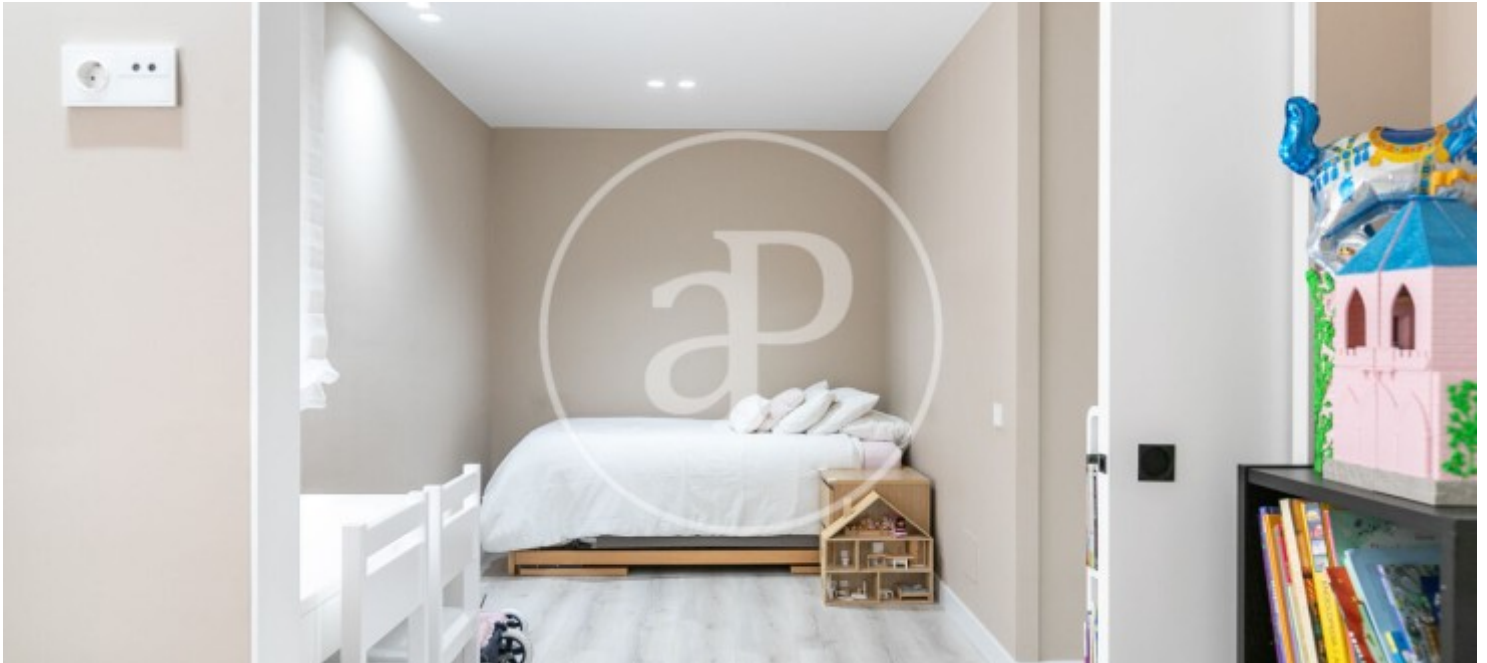

Turó Park, Barcelona

REF. AB2607029

Die Daten der einzelnen Objekte sind nicht Bestandteil eines Angebotes oder Vertrages. Sie sollten die mündlichen oder schriftlichen Aussagen von aProperties in Bezug auf die Immobilie, ihren Zustand oder ihren Wert nicht als richtig oder sachlich betrachten. Die Fotos zeigen nur bestimmte Teile des Grundstücks, wie sie zum Zeitpunkt der Aufnahme waren. Die angegebenen Flächen, Maße und Entfernungen sind nur ungefähre Angaben und müssen vom Kunden überprüft werden. Computergenerierte Bilder sind nur ein Hinweis auf das mögliche Erscheinungsbild der Immobilie und können sich jederzeit ändern. Die Angaben zu einem Objekt können sich jederzeit ändern.